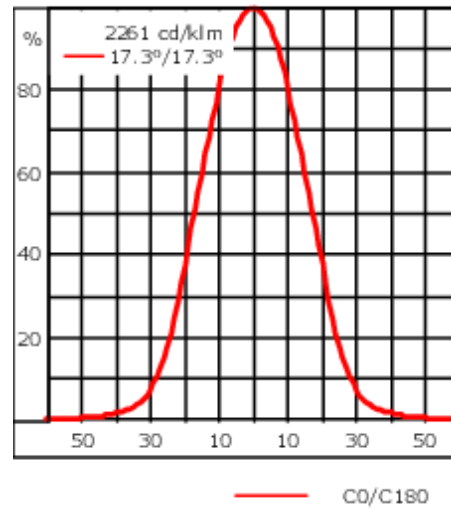

Spécifications

Description du matériel

Corps	Corps en fonte d'aluminium, visserie inox avec traitement PCS
Lentille	Verre de sécurité
Couleurs	RAL9004 Noir de sécurité RAL9007 Aluminium gris RAL7016 Gris anthracite RAL9016 Blanc signalisation
Joint	Joint silicone CCG_R_
Visserie	PCS Inox avec recouvrement polymère
IP	IP66
IK	IK07
Protection contre la corrosion	5CE

Description électrique

Alimentation électrique	220-240V / 50-60 Hz
Driver	Driver électronique