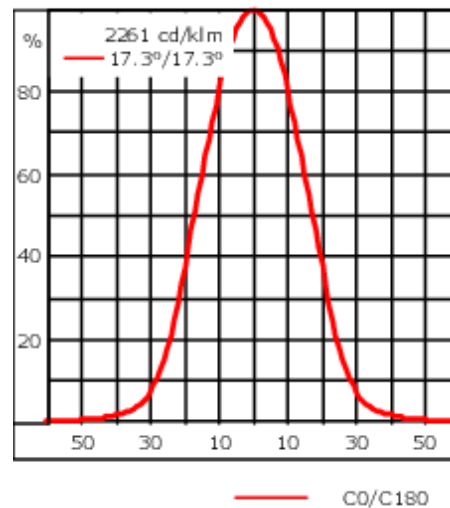

Spezifikationen

Materialbeschreibung

Gehäuse	Korrosionsbeständiger Aluminiumguss
Abdeckung	Sicherheitsglasscheibe
Farben	RAL9004 Signalschwarz RAL9007 Graualuminium RAL7016 Anthrazitgrau RAL9016 Verkehrsweiß
Dichtung	CCG_R_ Silikondichtung
Schrauben	PCS beschichtete Edelstahlschrauben
Schutzart	IP66
Schlagfestigkeit	IK07
Korrosionsbeständigkeit	5CE

Elektrische Beschreibung

Netz	220-240V / 50-60 Hz
Netzgerät / Vorschaltgerät	Eingebaute elektronische Betriebsgeräte

Weitere Informationen

Lebensdauer	Ta=25° L90B10 > 90000h
Energieeffizienzklasse	C-D (Lichtquelle)

WE-EF Switzerland AG

Himmelrichstrasse 6, 6003 Luzern - Tel: +41 41 210 49 95
info.switzerland@we-ef.com - <https://we-ef.com/ch_de>
Technische Änderungen und Irrtümer vorbehalten. - Erstellt am 23.11.2024