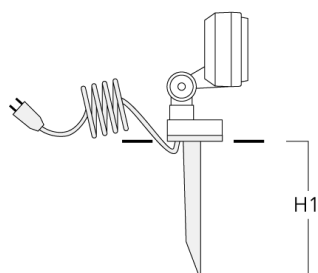

145-9501

FLD121 LED

we-ef

Accessoires d'installation

Piquet à planter EF

| Description | Code produit | H1 | Poids (kg) |
|------------------------------------|--------------|-----|------------|
| Piquet à planter EF1-2/M5 (FLD100) | 145-9196 | 270 | 1.00 |

Socle de montage EM

| Description | Code produit | D1 | D2 | H1 | M1 | Poids (kg) |
|---------------------------|--------------|-----|-----|-----|----|------------|
| EM1-2/M5 socle de montage | 145-9200 | 160 | 130 | 200 | 9 | 1.10 |