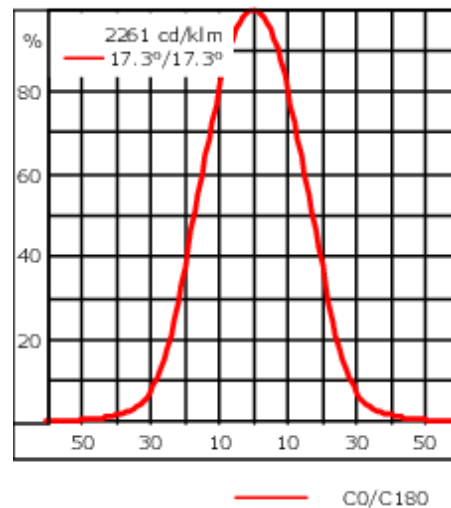

Spécifications

Description du matériel

Corps	Corps en fonte d'aluminium, visserie inox avec traitement PCS
Lentille	Verre de sécurité
Couleurs	Peinture poudre disponible avec 35 couleurs différents
Joint	Joint silicone CCG_R_
Visserie	PCS Inox avec recouvrement polymère
IP	IP66
IK	IK07
Protection contre la corrosion	5CE

Description électrique

Alimentation électrique	220-240V / 50-60 Hz
Driver	Driver électronique

Informations complémentaires

Durée de vie	Ta=25° L90B10 > 90000h
Classe d'efficacité énergétique	C-D

WE-EF LUMIERE

ZAC de Chesnes Nord, 6 Rue de Brisson, CS80330, 38290 Satolas et Bonce - Téléphone: +33 4 74 99 14 44
info.france@we-ef.com - <https://we-ef.com/fr>

Sous réserve de modifications techniques et d'erreurs. - Généré le 23/11/2024