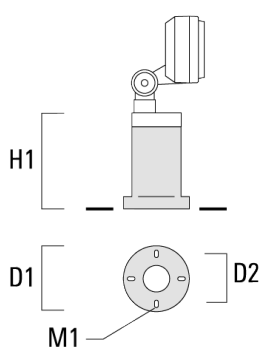

145-9501

FLD121 LED

we-ef

Accessoires d'installation

Piquet à planter EF

| Description | Code produit | H1 | Poids (kg) |
|------------------------------------|--------------|-----|------------|
| Piquet à planter EF1-2/M5 (FLD100) | 145-9196 | 270 | 1.00 |

Socle de montage EM

| Description | Code produit | D1 | D2 | H1 | M1 | Poids (kg) |
|---------------------------|--------------|-----|-----|-----|----|------------|
| EM1-2/M5 socle de montage | 145-9200 | 160 | 130 | 200 | 9 | 1.10 |