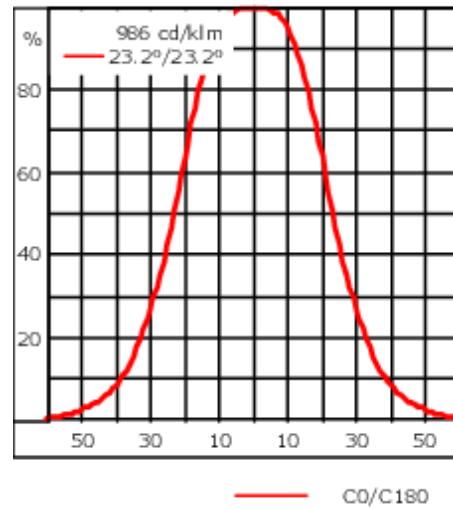

Spécifications

Description du matériel

Corps	Corps en fonte d'aluminium, visserie inox avec traitement PCS
Lentille	Verre de sécurité
Couleurs	Peinture poudre disponible avec 35 couleurs différents
Joint	Joint silicone CCG_R_
Visserie	PCS Inox avec recouvrement polymère
IP	IP66
IK	IK07
Protection contre la corrosion	5CE

Description électrique

Alimentation électrique	220-240V / 50-60 Hz
Driver	Driver électronique

Informations complémentaires

Durée de vie	Ta=25° L90B10 > 90000h
Classe d'efficacité énergétique	C-D

WE-EF LUMIERE

ZAC de Chesnes Nord, 6 Rue de Brisson, CS80330, 38290 Satolas et Bonce - Téléphone: +33 4 74 99 14 44
info.france@we-ef.com - <https://we-ef.com/fr>

Sous réserve de modifications techniques et d'erreurs. - Généré le 23/11/2024