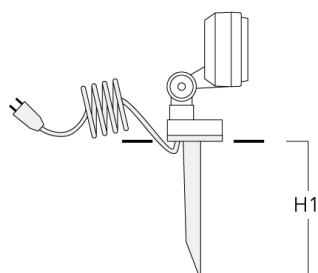

145-9502

FLD121 LED

we-ef

Accessoires d'installation

Piquet à planter EF

| Description | Code produit | H1 | Poids (kg) |
|------------------------------------|--------------|-----|------------|
| Piquet à planter EF1-2/M5 (FLD100) | 145-9196 | 270 | 1.00 |

Socle de montage EM

| Description | Code produit | D1 | D2 | H1 | M1 | Poids (kg) |
|---------------------------|--------------|-----|-----|-----|----|------------|
| EM1-2/M5 socle de montage | 145-9200 | 160 | 130 | 200 | 9 | 1.10 |