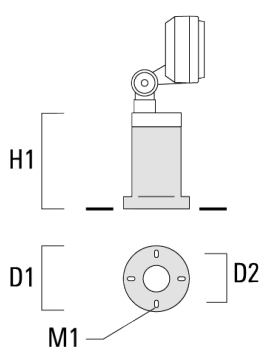

145-9502

FLD121 LED

we-ef

Accessoires d'installation

Piquet à planter EF

| Description | Code produit | H1 | Poids (kg) |
|------------------------------------|--------------|-----|------------|
| Piquet à planter EF1-2/M5 (FLD100) | 145-9196 | 270 | 1.00 |

Socle de montage EM

| Description | Code produit | D1 | D2 | H1 | M1 | Poids (kg) |
|---------------------------|--------------|-----|-----|-----|----|------------|
| EM1-2/M5 socle de montage | 145-9200 | 160 | 130 | 200 | 9 | 1.10 |