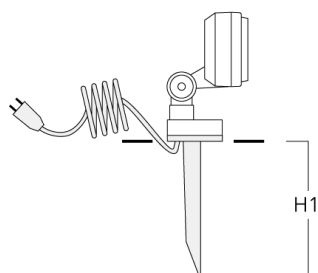

Accessoires d'installation

Piquet à planter EF

Description	Référence	H1	Poids (kg)
Piquet à planter EF1-2/M5 (FLD100)	145-9196	270	1.00

Socle de montage EM

Description	Référence	D1	D2	H1	M1	Poids (kg)
EM1-2/M5 socle de montage	145-9200	160	130	200	9	1.10