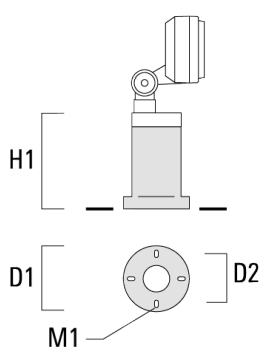

Accessoires d'installation

Piquet à planter EF

Description	Référence	H1	Poids (kg)
Piquet à planter EF1-2/M5 (FLD100)	145-9196	270	1.00

Socle de montage EM

Description	Référence	D1	D2	H1	M1	Poids (kg)
EM1-2/M5 socle de montage	145-9200	160	130	200	9	1.10