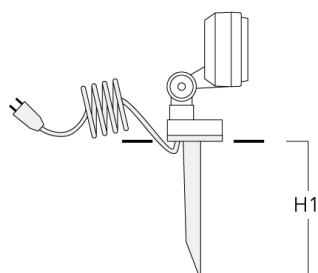

145-9503

FLD121 LED

we-ef

Accessoires d'installation

Piquet à planter EF

Description	Code produit	H1	Poids (kg)
Piquet à planter EF1-2/M5 (FLD100)	145-9196	270	1.00

Socle de montage EM

Description	Code produit	D1	D2	H1	M1	Poids (kg)
EM1-2/M5 socle de montage	145-9200	160	130	200	9	1.10