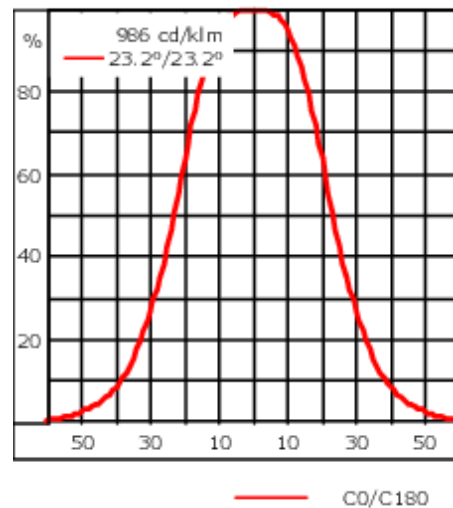

Spécifications

Description du matériel

Corps	Corps en fonte d'aluminium, visserie inox avec traitement PCS
Lentille	Verre de sécurité
Couleurs	Peinture poudre disponible avec 35 couleurs différents
Joint	Joint silicone CCG_R_
Visserie	PCS Inox avec recouvrement polymère
IP	IP66
IK	IK07
Protection contre la corrosion	5CE

Description électrique

Alimentation électrique	220-240V / 50-60 Hz
Driver	Driver électronique

Informations complémentaires

Durée de vie	Ta=25° L90B10 > 90000h
Classe d'efficacité énergétique	C-D

WE-EF LUMIERE

ZAC de Chesnes Nord, 6 Rue de Brisson, CS80330, 38290 Satolas et Bonce - Téléphone: +33 4 74 99 14 44
info.france@we-ef.com - <https://we-ef.com/fr>

Sous réserve de modifications techniques et d'erreurs. - Généré le 23/11/2024