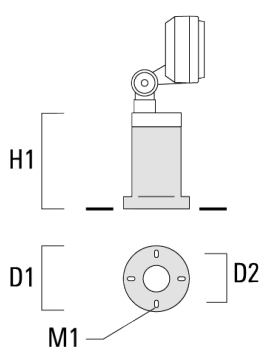

145-9503

FLD121 LED

we-ef

Accessoires d'installation

Piquet à planter EF

Description	Code produit	H1	Poids (kg)
Piquet à planter EF1-2/M5 (FLD100)	145-9196	270	1.00

Socle de montage EM

Description	Code produit	D1	D2	H1	M1	Poids (kg)
EM1-2/M5 socle de montage	145-9200	160	130	200	9	1.10