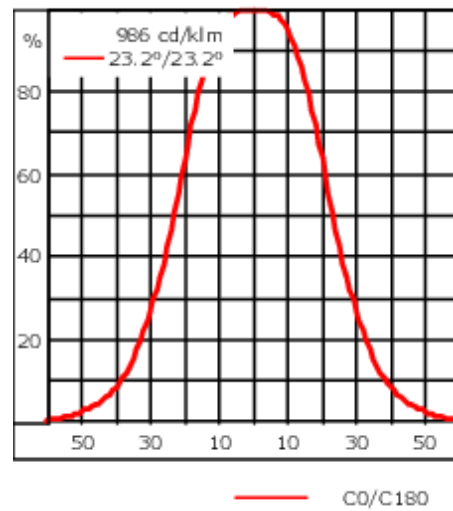

Spécifications

Description du matériel

Corps	Corps en fonte d'aluminium, visserie inox avec traitement PCS
Lentille	Verre de sécurité
Couleurs	RAL9004 Noir de sécurité RAL9007 Aluminium gris RAL7016 Gris anthracite RAL9016 Blanc signalisation
Joint	Joint silicone CCG_R_
Visserie	PCS Inox avec recouvrement polymère
IP	IP66
IK	IK07
Protection contre la corrosion	5CE

Description électrique

Alimentation électrique	220-240V / 50-60 Hz
Driver	Driver électronique