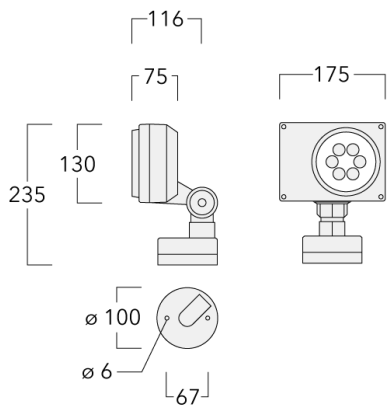

145-9503

FLD121 LED

we-ef

Description

IP66. Classe I. IK07. Corps en fonte d'aluminium. Visserie inox avec traitement PCS. Protection contre la corrosion 5CE. Joint silicone. Verre de sécurité. Lentilles LED en PMMA. Version en 2200K disponible. À préciser lors de la demande de devis.

Poids	2.20 kg
Distribution de la lumière	faisceau symétrique, extensif [B]
Source lumineuse	LED-6/12W / 700 mA - 4000 K
IRC	80
Alimentation électrique	ballast électronique
LEDs	6
Rated input power	14.5 W
Flux lumineux nominal (lm)	
LED Lumen	310
Total Lumen	1860
Tj	85
Rated lumens (lm)	
LED Lumen	204.6
Total Lumen	1227.5
Ta	25

Spécifications

Description du matériel

Corps	Corps en fonte d'aluminium, visserie inox avec traitement PCS
Lentille	Verre de sécurité
Couleurs	<div style="display: flex; align-items: center;"> <div style="width: 20px; height: 10px; background-color: black; margin-right: 5px;"></div> RAL9004 Noir de sécurité </div> <div style="display: flex; align-items: center; margin-top: 5px;"> <div style="width: 20px; height: 10px; background-color: gray; margin-right: 5px;"></div> RAL9007 Aluminium gris </div> <div style="display: flex; align-items: center; margin-top: 5px;"> <div style="width: 20px; height: 10px; background-color: darkgray; margin-right: 5px;"></div> RAL7016 Gris anthracite </div> <div style="display: flex; align-items: center; margin-top: 5px;"> <div style="width: 20px; height: 10px; background-color: lightgray; margin-right: 5px;"></div> RAL9016 Blanc signalisation </div>
Joint	Joint silicone CCG_R_
Visserie	PCS Inox avec recouvrement polymère
IP	IP66
IK	IK07
Protection contre la corrosion	5CE