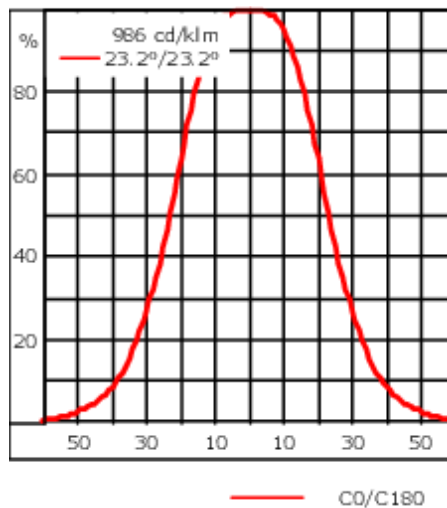

Spécifications

Description du matériel

Corps	Corps en fonte d'aluminium, visserie inox avec traitement PCS
Lentille	Verre de sécurité
Couleurs	RAL9004 Noir de sécurité RAL9007 Aluminium gris RAL7016 Gris anthracite RAL9016 Blanc signalisation
Joint	Joint silicone CCG_R_
Visserie	PCS Inox avec recouvrement polymère
IP	IP66
IK	IK07
Protection contre la corrosion	5CE

Description électrique

Alimentation électrique	220-240V / 50-60 Hz
Driver	Driver électronique