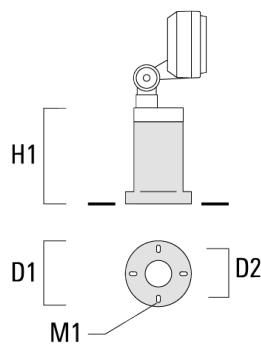

145-9504

FLD121 LED

we-ef

Montagezubehör

Erdspieß EF

| Beschreibung | Artikelnummer | H1 | Gewicht (kg) |
|------------------------------|---------------|-----|--------------|
| Erdspieß EF1-2/M5 für FLD100 | 145-9196 | 270 | 1.00 |

Montagesockel EM

| Beschreibung | Artikelnummer | D1 | D2 | H1 | M1 | Gewicht (kg) |
|------------------------|---------------|-----|-----|-----|----|--------------|
| Montagesockel EM1-2/M5 | 145-9200 | 160 | 130 | 200 | 9 | 1.10 |