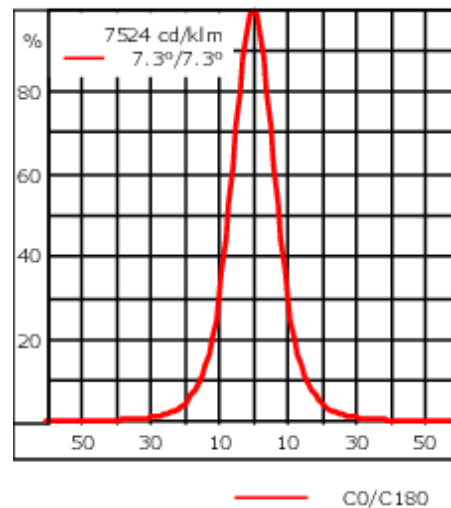

Spécifications

Description du matériel

Corps	Corps en fonte d'aluminium, visserie inox avec traitement PCS
Lentille	Verre de sécurité
Couleurs	Peinture poudre disponible avec 35 couleurs différents
Joint	Joint silicone CCG_R_
Visserie	PCS Inox avec recouvrement polymère
IP	IP66
IK	IK07
Protection contre la corrosion	5CE

Description électrique

Alimentation électrique	220-240V / 50-60 Hz
Driver	Driver électronique

Informations complémentaires

Durée de vie	Ta=25° L90B10 > 90000h
Classe d'efficacité énergétique	C-D

WE-EF LUMIERE

ZAC de Chesnes Nord, 6 Rue de Brisson, CS80330, 38290 Satolas et Bonce - Téléphone: +33 4 74 99 14 44

info.france@we-ef.com - <https://we-ef.com/fr>

Sous réserve de modifications techniques et d'erreurs. - Généré le 23/11/2024