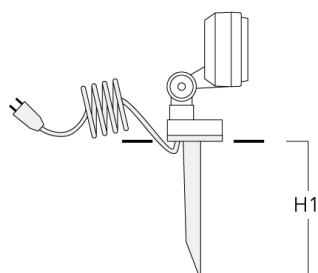

145-9505

FLD121 LED

we-ef

Accessoires d'installation

Piquet à planter EF

Description	Code produit	H1	Poids (kg)
Piquet à planter EF1-2/M5 (FLD100)	145-9196	270	1.00

Socle de montage EM

Description	Code produit	D1	D2	H1	M1	Poids (kg)
EM1-2/M5 socle de montage	145-9200	160	130	200	9	1.10