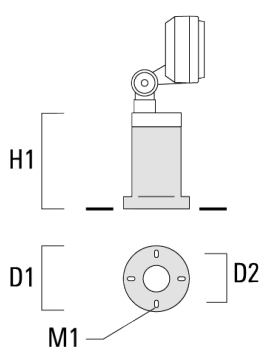

145-9505

FLD121 LED

we-ef

Accessoires d'installation

Piquet à planter EF

Description	Code produit	H1	Poids (kg)
Piquet à planter EF1-2/M5 (FLD100)	145-9196	270	1.00

Socle de montage EM

Description	Code produit	D1	D2	H1	M1	Poids (kg)
EM1-2/M5 socle de montage	145-9200	160	130	200	9	1.10