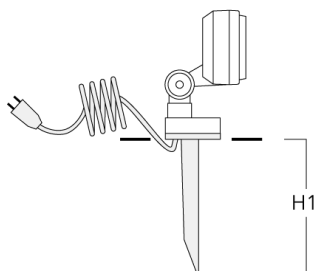

Accessoires d'installation

Piquet à planter EF

Description	Référence	H1	Poids (kg)
Piquet à planter EF1-2/M5 (FLD100)	145-9196	270	1.00

Socle de montage EM

Description	Référence	D1	D2	H1	M1	Poids (kg)
EM1-2/M5 socle de montage	145-9200	160	130	200	9	1.10