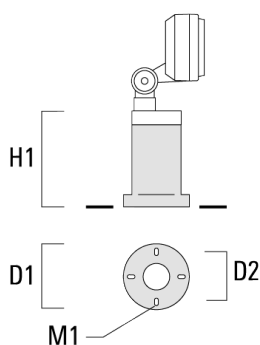

Accessoires d'installation

Piquet à planter EF

Description	Référence	H1	Poids (kg)
Piquet à planter EF1-2/M5 (FLD100)	145-9196	270	1.00

Socle de montage EM

Description	Référence	D1	D2	H1	M1	Poids (kg)
EM1-2/M5 socle de montage	145-9200	160	130	200	9	1.10