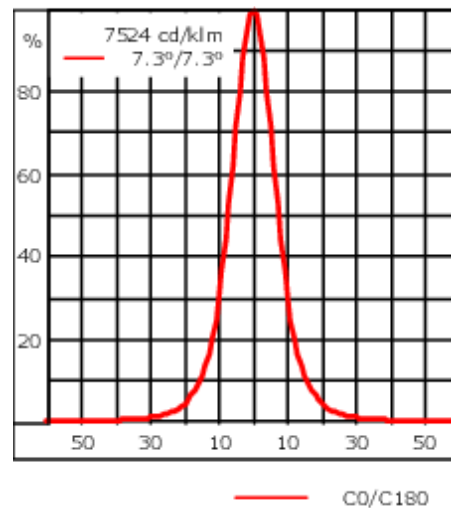

Spécifications

Description du matériel

Corps	Corps en fonte d'aluminium, visserie inox avec traitement PCS
Lentille	Verre de sécurité
Couleurs	RAL9004 Noir de sécurité RAL9007 Aluminium gris RAL7016 Gris anthracite RAL9016 Blanc signalisation
Joint	Joint silicone CCG_R_
Visserie	PCS Inox avec recouvrement polymère
IP	IP66
IK	IK07
Protection contre la corrosion	5CE

Description électrique

Alimentation électrique	220-240V / 50-60 Hz
Driver	Driver électronique