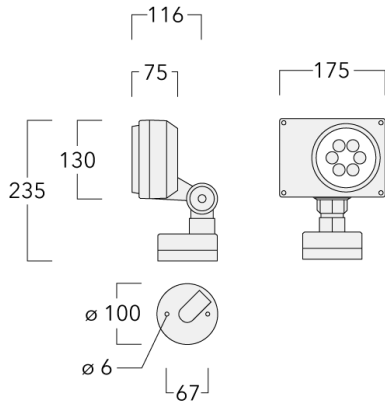

Spécifications

Description du matériel

Corps	Corps en fonte d'aluminium, visserie inox avec traitement PCS
Lentille	Verre de sécurité
Couleurs	RAL9004 Noir de sécurité RAL9007 Aluminium gris RAL7016 Gris anthracite RAL9016 Blanc signalisation
Joint	Joint silicone CCG_R_
Visserie	PCS Inox avec recouvrement polymère
IP	IP66
IK	IK07
Protection contre la corrosion	5CE

Description électrique

Alimentation électrique	220-240V / 50-60 Hz
Driver	Driver électronique