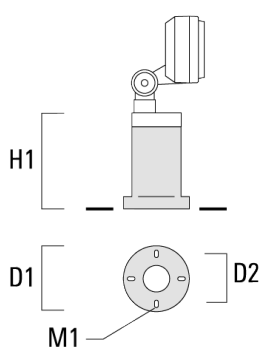

145-9506

FLD121 LED

we-ef

Accessoires d'installation

Piquet à planter EF

Description	Code produit	H1	Poids (kg)
Piquet à planter EF1-2/M5 (FLD100)	145-9196	270	1.00

Socle de montage EM

Description	Code produit	D1	D2	H1	M1	Poids (kg)
EM1-2/M5 socle de montage	145-9200	160	130	200	9	1.10