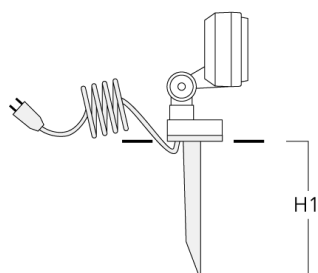

145-9506

FLD121 LED

we-ef

Accessoires d'installation

Piquet à planter EF

Description	Code produit	H1	Poids (kg)
Piquet à planter EF1-2/M5 (FLD100)	145-9196	270	1.00

Socle de montage EM

Description	Code produit	D1	D2	H1	M1	Poids (kg)
EM1-2/M5 socle de montage	145-9200	160	130	200	9	1.10