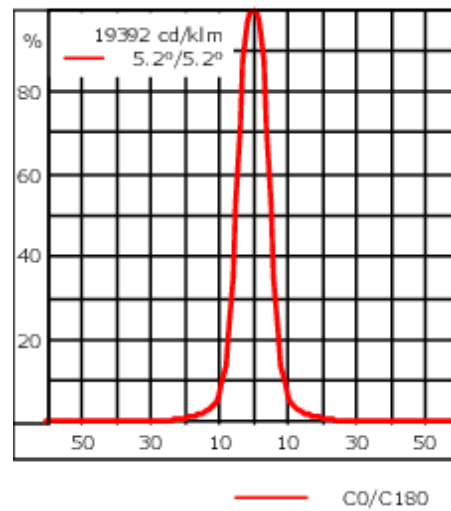

Spécifications

Description du matériel

Corps	Corps en fonte d'aluminium, visserie inox avec traitement PCS
Lentille	Verre de sécurité
Couleurs	RAL9004 Noir de sécurité RAL9007 Aluminium gris RAL7016 Gris anthracite RAL9016 Blanc signalisation
Joint	Joint silicone CCG_R_
Visserie	PCS Inox avec recouvrement polymère
IP	IP66
IK	IK07
Protection contre la corrosion	5CE

Description électrique

Alimentation électrique	220-240V / 50-60 Hz
Driver	Driver électronique