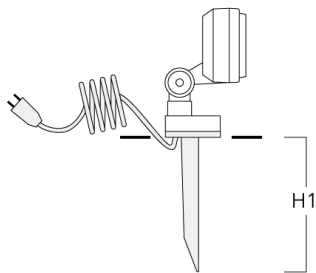

Accessoires d'installation

Piquet à planter EF

Description	Référence	H1	Poids (kg)
Piquet à planter EF1-2/M5 (FLD100)	145-9196	270	1.00