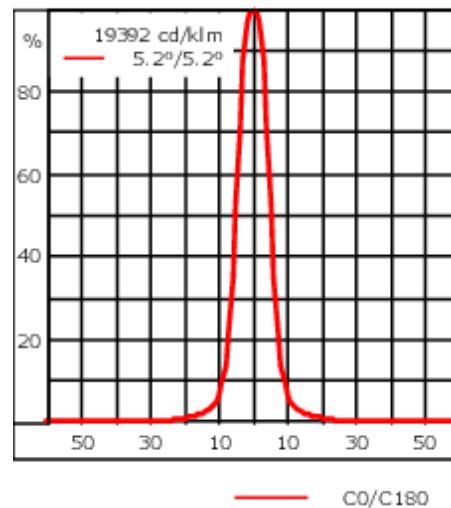

Spezifikationen

Materialbeschreibung

Gehäuse	Korrosionsbeständiger Aluminiumguss
Abdeckung	Sicherheitsglasscheibe
Farben	RAL9004 Signalschwarz RAL9006 Weißaluminium RAL9007 Graualuminium RAL7016 Anthrazitgrau RAL9016 Verkehrsweiß
Dichtung	CCG_R_ Silikondichtung
Schrauben	PCS beschichtete Edelstahlschrauben
Schutzart	IP66
Schlagfestigkeit	IK07
Korrosionsbeständigkeit	5CE

Elektrische Beschreibung

Netz	220-240V / 50-60 Hz
Netzgerät / Vorschaltgerät	Eingebaute elektronische Betriebsgeräte
Überspannungsschutz	1/2 kV

WE-EF LEUCHTEN GmbH

Töpinger Straße 16, 29646 Bispingen, Germany - Tel: +49 5194 909-0

info.germany@we-ef.com - <https://we-ef.com/de>

Technische Änderungen und Irrtümer vorbehalten. - Erstellt am 23.11.2024