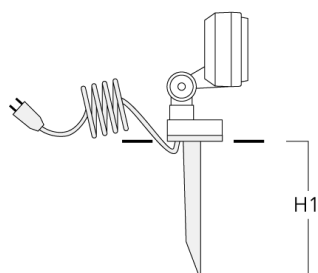

145-9507

FLD121 LED

we-ef

Accessoires d'installation

Piquet à planter EF

Description	Code produit	H1	Poids (kg)
Piquet à planter EF1-2/M5 (FLD100)	145-9196	270	1.00

Socle de montage EM

Description	Code produit	D1	D2	H1	M1	Poids (kg)
EM1-2/M5 socle de montage	145-9200	160	130	200	9	1.10