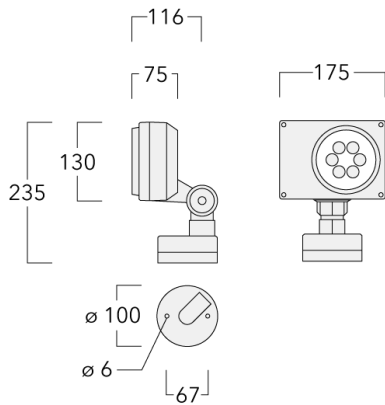

Spécifications

Description du matériel

Corps	Corps en fonte d'aluminium, visserie inox avec traitement PCS
Lentille	Verre de sécurité
Couleurs	Peinture poudre disponible avec 35 couleurs différents
Joint	Joint silicone CCG_R_
Visserie	PCS Inox avec recouvrement polymère
IP	IP66
IK	IK07
Protection contre la corrosion	5CE

Description électrique

Alimentation électrique	220-240V / 50-60 Hz
Driver	Driver électronique

Informations complémentaires

Durée de vie	Ta=25° L90B10 > 90000h
Classe d'efficacité énergétique	C-D

WE-EF LUMIERE

ZAC de Chesnes Nord, 6 Rue de Brisson, CS80330, 38290 Satolas et Bonce - Téléphone: +33 4 74 99 14 44
info.france@we-ef.com - <https://we-ef.com/fr>

Sous réserve de modifications techniques et d'erreurs. - Généré le 23/11/2024