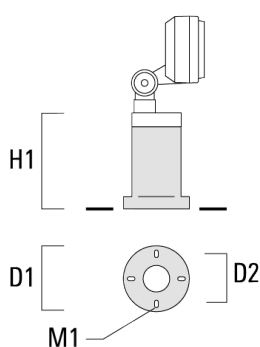

145-9507

FLD121 LED

we-ef

Accessoires d'installation

Piquet à planter EF

Description	Code produit	H1	Poids (kg)
Piquet à planter EF1-2/M5 (FLD100)	145-9196	270	1.00

Socle de montage EM

Description	Code produit	D1	D2	H1	M1	Poids (kg)
EM1-2/M5 socle de montage	145-9200	160	130	200	9	1.10