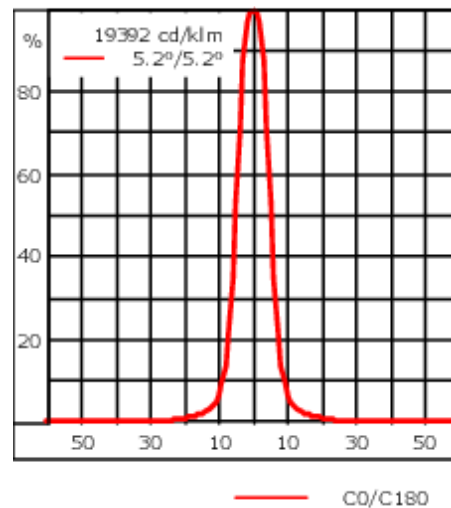

Spécifications

Description du matériel

Corps	Corps en fonte d'aluminium, visserie inox avec traitement PCS
Lentille	Verre de sécurité
Couleurs	Peinture poudre disponible avec 35 couleurs différents
Joint	Joint silicone CCG_R_
Visserie	PCS Inox avec recouvrement polymère
IP	IP66
IK	IK07
Protection contre la corrosion	5CE

Description électrique

Alimentation électrique	220-240V / 50-60 Hz
Driver	Driver électronique

Informations complémentaires

Durée de vie	Ta=25° L90B10 > 90000h
Classe d'efficacité énergétique	C-D

WE-EF LUMIERE

ZAC de Chesnes Nord, 6 Rue de Brisson, CS80330, 38290 Satolas et Bonce - Téléphone: +33 4 74 99 14 44
info.france@we-ef.com - <https://we-ef.com/fr>

Sous réserve de modifications techniques et d'erreurs. - Généré le 23/11/2024