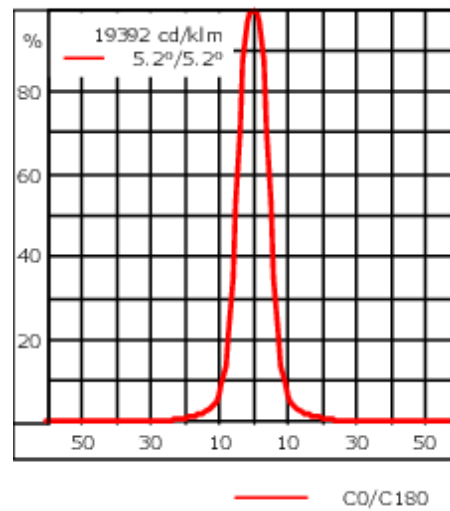

Spécifications

Description du matériel

Corps	Corps en fonte d'aluminium, visserie inox avec traitement PCS
Lentille	Verre de sécurité
Couleurs	RAL9004 Noir de sécurité RAL9007 Aluminium gris RAL7016 Gris anthracite RAL9016 Blanc signalisation
Joint	Joint silicone CCG_R_
Visserie	PCS Inox avec recouvrement polymère
IP	IP66
IK	IK07
Protection contre la corrosion	5CE

Description électrique

Alimentation électrique	220-240V / 50-60 Hz
Driver	Driver électronique