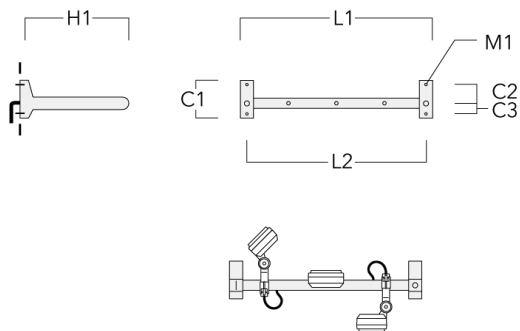

FLD121 LED RAIL66

Description	Part ID	C1	C2	D1	D2	L	M1	Weight (kg)
Surface fitters (pair)	310-9290	20	30	180	140	1070	9	1.70

Column Fitters

Description	Part ID	C1	C2	L	M1	Weight (kg)
Column fitters (pair)	310-9294	30	100	1115	12	0.90

Cantilever

WE-EF LEUCHTEN GmbH

Töpinger Straße 16, 29646 Bispingen, Germany - Phone: +49 5194 909-0

info@we-ef.com - <https://we-ef.com>

Subject to technical changes and errors. - Generated on 23/10/2024

FLD121 LED RAIL66

Description	Part ID	C1	C2	C3	H1	M1	Weight (kg)	L1	L2
2 Mains outlets (L=1150)	310-9230	220	120	60	600	13	12	1150	1070

3 Mains outlets (L=1150)	310-9232	220	120	60	600	13	12	1150	1070
--------------------------	----------	-----	-----	----	-----	----	----	------	------