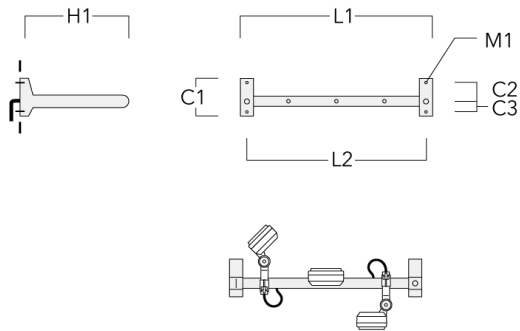

4 Mains outlets (L=1650)	310-9242	220	120	60	600	13	13.30	1650	1570