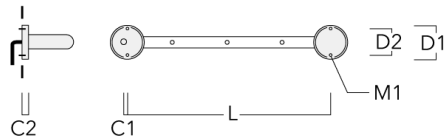

FLD121 LED RAIL66

Description	Part ID	C1	C2	D1	D2	L	M1	Weight (kg)
Surface fitters (pair)	310-9290	20	30	180	140	1070	9	1.70

Column Fitters

Description	Part ID	C1	C2	L	M1	Weight (kg)
Column fitters (pair)	310-9294	30	100	1115	12	0.90