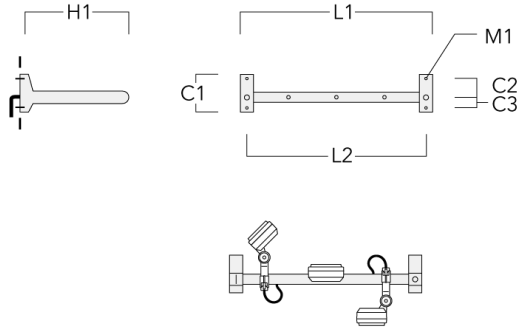

FLD121 LED RAIL66

Description	Part ID	C1	C2	D1	D2	L	M1	Weight (kg)
Surface fitters (pair)	310-9290	20	30	180	140	1070	9	1.70

Column Fitters

Description	Part ID	C1	C2	L	M1	Weight (kg)
Column fitters (pair)	310-9294	30	100	1115	12	0.90

Description	Part ID	C1	C2	C3	H1	M1	Weight (kg)	L1	L2
2 Mains outlets (L=1150)	310-9230	220	120	60	600	13	12	1150	1070

3 Mains outlets (L=1150)	310-9232	220	120	60	600	13	12	1150	1070
--------------------------	----------	-----	-----	----	-----	----	----	------	------