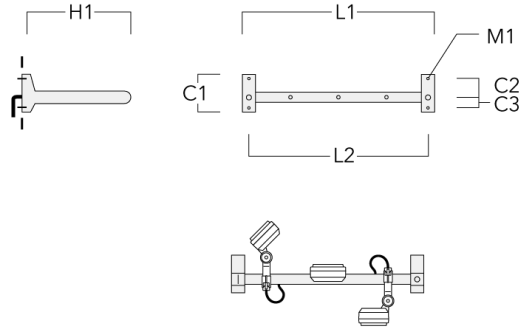

FLD121 LED RAIL66

Description	Part ID	C1	C2	C3	H1	M1	Weight (kg)	L1	L2
4 Mains outlets (L=2150)	310-9250	220	120	60	600	13	14.60	2150	2070