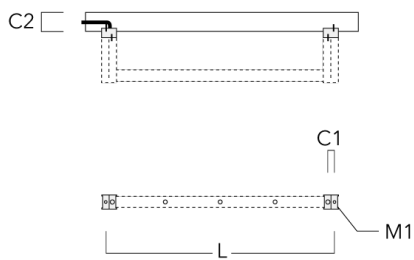

FLD121 LED RAIL66

Description	Part ID	C1	C2	D1	D2	L	M1	Weight (kg)
Surface fitters (pair)	310-9290	20	30	180	140	1070	9	1.70

Column Fitters

Description	Part ID	C1	C2	L	M1	Weight (kg)
Column fitters (pair)	310-9294	30	100	1115	12	0.90