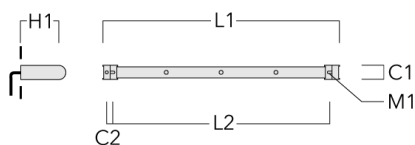

Accessoires d'installation

Universal

Description	Code produit	C1	C2	H1	M1	Poids (kg)	L1	L2
Rail 66 système universel pour 2 projecteurs maxi (L=1150)	310-9200	75	30	200	12	5.90	1150	1045

Rail 66 système universel pour 3 projecteurs maxi (L=1150)	310-9202	75	30	200	12	5.90	1150	1045