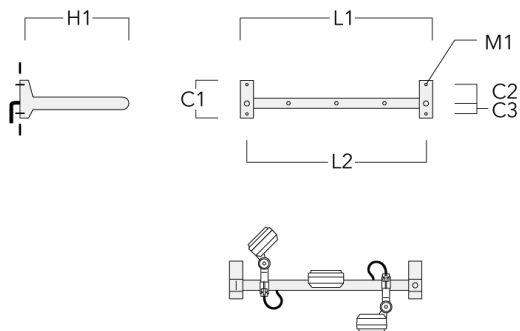

FLD121 LED RAIL66

Description	Code produit	C1	C2	C3	H1	M1	Poids (kg)	L1	L2
Rail 66 crosse pour 4 projecteurs maxi (L=2150)	310-9250	220	120	60	600	13	14.60	2150	2070

Rail 66 crosse pour 6 projecteurs maxi (L=2150)	310-9252	220	120	60	600	13	14.60	2150	2070