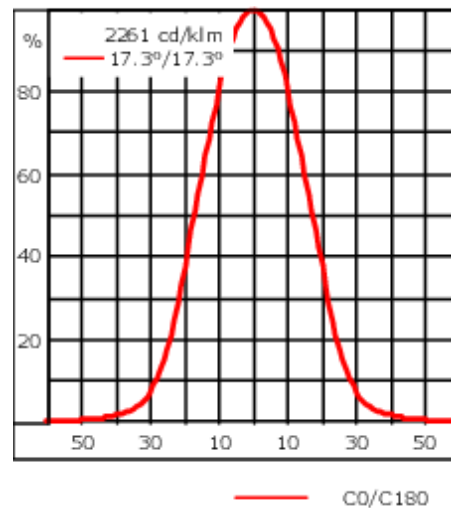

Spécifications

Description du matériel

Corps	Corps en fonte d'aluminium
Lentille	Verre de sécurité
Couleurs	Peinture poudre disponible avec 35 couleurs différents
Joint	Joint silicone
Visserie	PCS Inox avec recouvrement polymère
IP	IP66
IK	IK07
Protection contre la corrosion	5CE

Description électrique

Alimentation électrique	220-240V / 50-60 Hz
Driver	Driver électronique séparé thermiquement

Informations complémentaires

Durée de vie	Ta=25° L90B10 > 90000h
Classe d'efficacité énergétique	C-D

WE-EF LUMIERE

ZAC de Chesnes Nord, 6 Rue de Brisson, CS80330, 38290 Satolas et Bonce - Téléphone: +33 4 74 99 14 44
info.france@we-ef.com - <https://we-ef.com/fr>

Sous réserve de modifications techniques et d'erreurs. - Généré le 23/11/2024