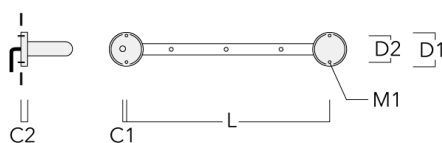

FLD121 LED RAIL66

Cache (paire)

Description	Code produit	C1	C2	D1	D2	L	M1	Poids (kg)
Paire de cache pour rail66	310-9290	20	30	180	140	1070	9	1.70

Adaptateur pour fixation

Description	Code produit	C1	C2	L	M1	Poids (kg)
Adaptateur pour fixation (paire)	310-9294	30	100	1115	12	0.90