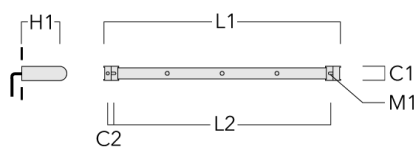

FLD121 LED RAIL66

Description	Code produit	C1	C2	H1	M1	Poids (kg)	L1	L2
Rail 66 système universel pour 4 projecteurs maxi (L=2150)	310-9220	75	30	200	12	8.50	2150	2045

Rail 66 système universel pour 6 projecteurs maxi (L=2150)	310-9222	75	30	200	12	8.50	2150	2045