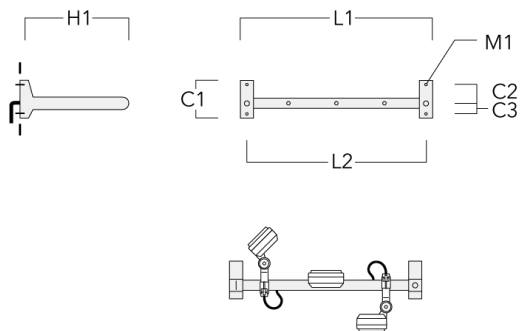

FLD121 LED RAIL66

Description	Code produit	C1	C2	C3	H1	M1	Poids (kg)	L1	L2
Rail 66 crosse pour 3 projecteurs maxi (L=1650)	310-9240	220	120	60	600	13	13.30	1650	1570

Rail 66 crosse pour 4 projecteurs maxi (L=1650)	310-9242	220	120	60	600	13	13.30	1650	1570