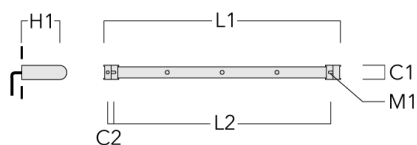

FLD121 LED RAIL66

Description	Code produit	C1	C2	H1	M1	Poids (kg)	L1	L2
Rail 66 système universel pour 4 projecteurs maxi (L=2150)	310-9220	75	30	200	12	8.50	2150	2045

Rail 66 système universel pour 6 projecteurs maxi (L=2150)	310-9222	75	30	200	12	8.50	2150	2045
--	----------	----	----	-----	----	------	------	------