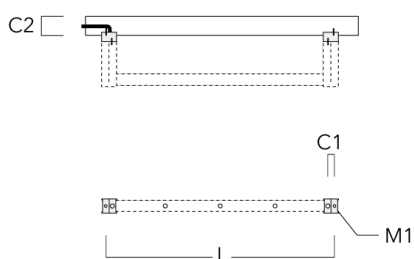

FLD121 LED RAIL66

Cache (paire)

Description	Code produit	C1	C2	D1	D2	L	M1	Poids (kg)
Paire de cache pour rail66	310-9290	20	30	180	140	1070	9	1.70

Adaptateur pour fixation

Description	Code produit	C1	C2	L	M1	Poids (kg)
Adaptateur pour fixation (paire)	310-9294	30	100	1115	12	0.90