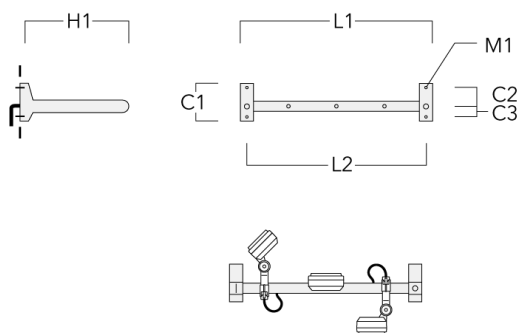

Rail 66 crosse pour 3 projecteurs maxi (L=1150)	310-9232	220	120	60	600	13	12	1150	1070