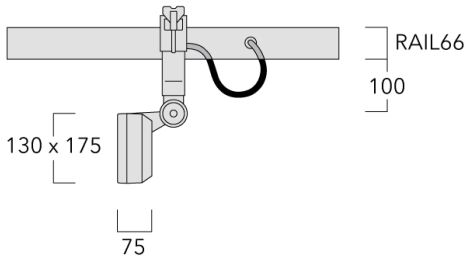

145-9510

FLD121 LED RAIL66

we-ef

Spécifications

Description du matériel

Corps	Corps en fonte d'aluminium
Lentille	Verre de sécurité
Couleurs	Peinture poudre disponible avec 35 couleurs différents
Joint	Joint silicone
Visserie	PCS Inox avec recouvrement polymère
IP	IP66
IK	IK07
Protection contre la corrosion	5CE

Description électrique

Alimentation électrique	220-240V / 50-60 Hz
Driver	Driver électronique séparé thermiquement

Informations complémentaires

Durée de vie	Ta=25° L90B10 > 90000h
Classe d'efficacité énergétique	C-D

WE-EF LUMIERE

ZAC de Chesnes Nord, 6 Rue de Brisson, CS80330, 38290 Satolas et Bonce - Téléphone: +33 4 74 99 14 44
info.france@we-ef.com - <https://we-ef.com/fr>

Sous réserve de modifications techniques et d'erreurs. - Généré le 23/11/2024