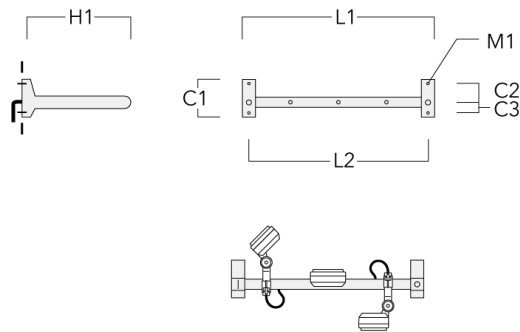

WE-EF LUMIERE

ZAC de Chesnes Nord, 6 Rue de Brisson, CS80330, 38290 Satolas et Bonce - Téléphone: +33 4 74 99 14 44
info.france@we-ef.com - <https://we-ef.com/fr>

Sous réserve de modifications techniques et d'erreurs. - Généré le 23/11/2024