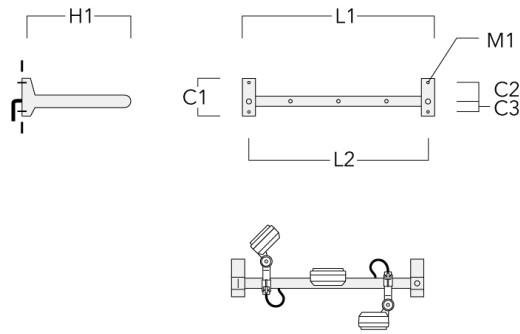

FLD121 LED RAIL66

Description	Code produit	C1	C2	C3	H1	M1	Poids (kg)	L1	L2
Rail 66 crosse pour 3 projecteurs maxi (L=1650)	310-9240	220	120	60	600	13	13.30	1650	1570

Rail 66 crosse pour 4 projecteurs maxi (L=1650)	310-9242	220	120	60	600	13	13.30	1650	1570