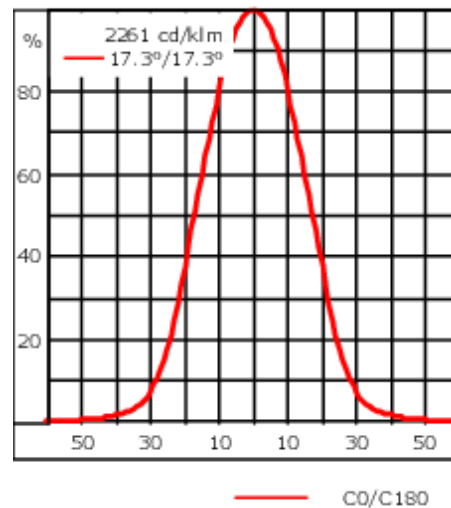

145-9510

FLD121 LED RAIL66

we-ef

Spécifications

Description du matériel

Corps	Corps en fonte d'aluminium
Lentille	Verre de sécurité
Couleurs	Peinture poudre disponible avec 35 couleurs différents
Joint	Joint silicone
Visserie	PCS Inox avec recouvrement polymère
IP	IP66
IK	IK07
Protection contre la corrosion	5CE

Description électrique

Alimentation électrique	220-240V / 50-60 Hz
Driver	Driver électronique séparé thermiquement

Informations complémentaires

Durée de vie	Ta=25° L90B10 > 90000h
Classe d'efficacité énergétique	C-D

WE-EF LUMIERE

ZAC de Chesnes Nord, 6 Rue de Brisson, CS80330, 38290 Satolas et Bonce - Téléphone: +33 4 74 99 14 44
info.france@we-ef.com - <https://we-ef.com/fr>

Sous réserve de modifications techniques et d'erreurs. - Généré le 23/11/2024