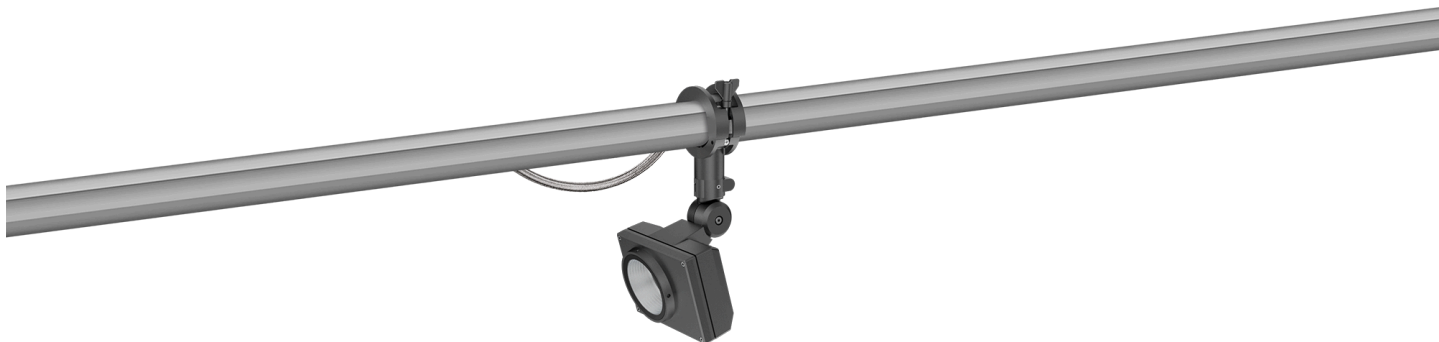

### Description

IP66. Classe I. IK07. Corps en fonte d'aluminium. Visserie inox avec traitement PCS. Protection contre la corrosion 5CE. Joint silicone. Verre de sécurité.

Alimentation électronique dans un boîtier thermique séparé. Livré avec 40cm de câble pour branchement direct sur notre système RAIL66.