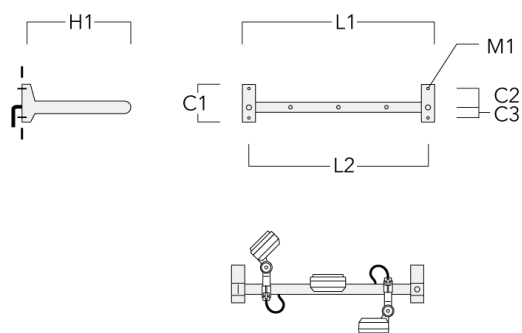

FLD121 LED RAIL66

Description	Code produit	C1	C2	C3	H1	M1	Poids (kg)	L1	L2
Rail 66 crosse pour 4 projecteurs maxi (L=2150)	310-9250	220	120	60	600	13	14.60	2150	2070

Rail 66 crosse pour 6 projecteurs maxi (L=2150)	310-9252	220	120	60	600	13	14.60	2150	2070