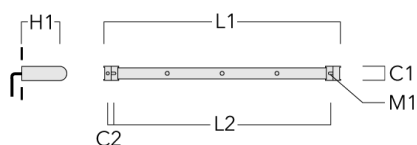

FLD121 LED RAIL66

Description	Code produit	C1	C2	H1	M1	Poids (kg)	L1	L2
Rail 66 système universel pour 4 projecteurs maxi (L=2150)	310-9220	75	30	200	12	8.50	2150	2045

Rail 66 système universel pour 6 projecteurs maxi (L=2150)	310-9222	75	30	200	12	8.50	2150	2045