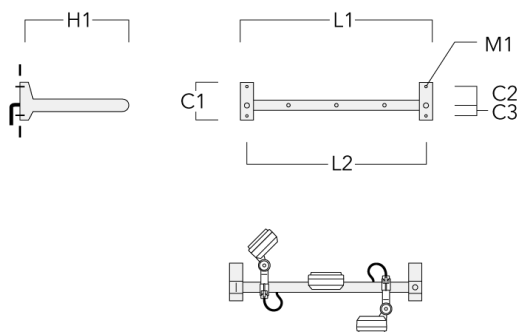

Crosse

Description	Code produit	C1	C2	C3	H1	M1	Poids (kg)	L1	L2
Rail 66 crosse pour 2 projecteurs maxi (L=1150)	310-9230	220	120	60	600	13	12	1150	1070