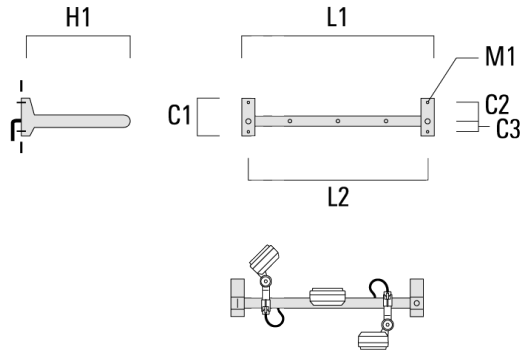

FLD121 LED RAIL66

Description	Part ID	C1	C2	C3	H1	M1	Weight (kg)	L1	L2
4 Mains outlets (L=2150)	310-9255	220	120	60	600	13	14.60	2150	2070