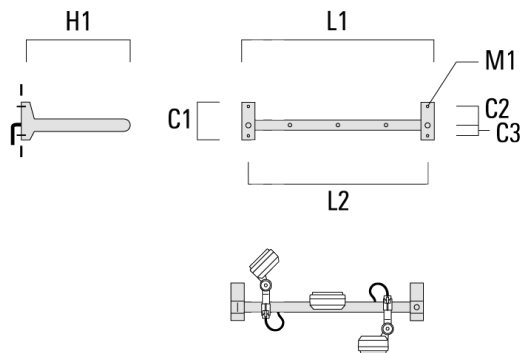

4 Mains outlets (L=1650)	310-9244	220	120	60	600	13	13.30	1650	1570