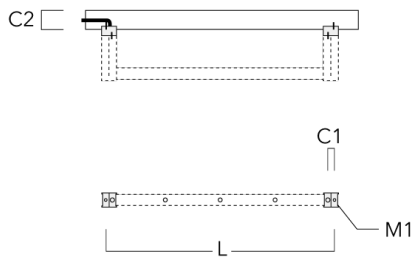

Mounting Accessories

Flat Surface Fitters

Description	Part ID	C1	C2	D1	D2	L	M1	Weight (kg)
Surface fitters (pair)	310-9290	20	30	180	140	1070	9	1.70

Column Fitters

Description	Part ID	C1	C2	L	M1	Weight (kg)
Column fitters (pair)	310-9294	30	100	1115	12	0.90