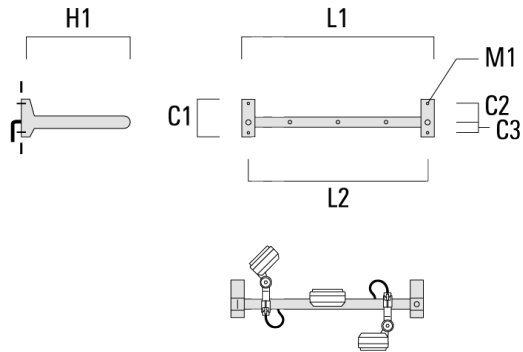

6 Mains outlets (L=2150)	310-9256	220	120	60	600	13	14.60	2150	2070