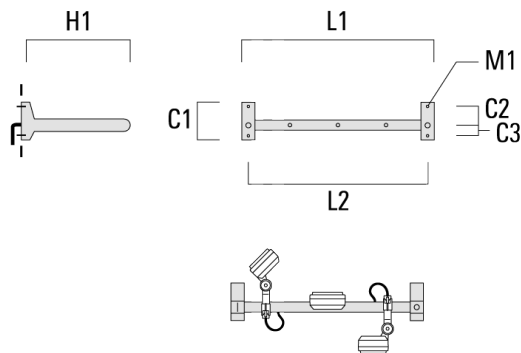

FLD121 LED RAIL66

Description	Part ID	C1	C2	H1	M1	Weight (kg)	L1	L2
4 Mains outlets (L=2150)	310-9304	75	30	200	12	8.50	2150	2045

6 Mains outlets (L=2150)	310-9305	75	30	200	12	8.50	2150	2045
--------------------------	----------	----	----	-----	----	------	------	------

Cantilever

FLD121 LED RAIL66

Description	Part ID	C1	C2	C3	H1	M1	Weight (kg)	L1	L2
2 Mains outlets (L=1150)	310-9233	220	120	60	600	13	12.00	1150	1070

3 Mains outlets (L=1150)	310-9234	220	120	60	600	13	12.00	1150	1070
--------------------------	----------	-----	-----	----	-----	----	-------	------	------