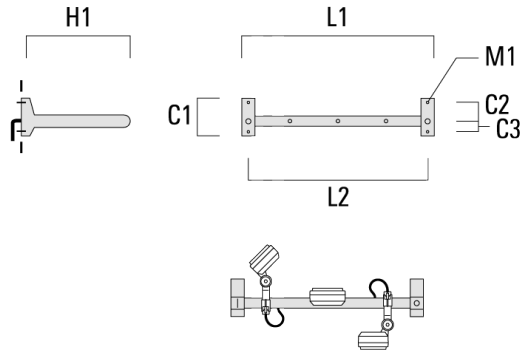

FLD121 LED RAIL66

Description	Part ID	C1	C2	H1	M1	Weight (kg)	L1	L2
4 Mains outlets (L=2150)	310-9304	75	30	200	12	8.50	2150	2045

6 Mains outlets (L=2150)	310-9305	75	30	200	12	8.50	2150	2045
--------------------------	----------	----	----	-----	----	------	------	------

Cantilever

FLD121 LED RAIL66

Description	Part ID	C1	C2	C3	H1	M1	Weight (kg)	L1	L2
2 Mains outlets (L=1150)	310-9233	220	120	60	600	13	12.00	1150	1070

3 Mains outlets (L=1150)	310-9234	220	120	60	600	13	12.00	1150	1070
--------------------------	----------	-----	-----	----	-----	----	-------	------	------