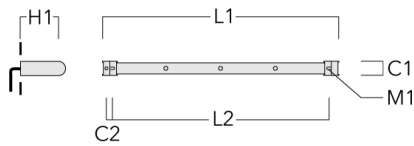

Montagezubehör

Universal

Beschreibung	Artikelnummer	C1	C2	H1	M1	Gewicht (kg)	L1	L2
für 2 Strahler oder Fluter (L=1150)	310-9200	75	30	200	12	5.90	1150	1045

für 3 Strahler oder Fluter (L=1150)	310-9202	75	30	200	12	5.90	1150	1045
-------------------------------------	----------	----	----	-----	----	------	------	------