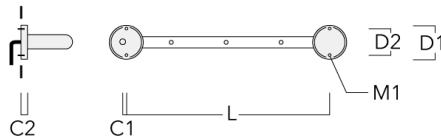

FLD121 LED RAIL66

Beschreibung	Artikelnummer	C1	C2	D1	D2	L	M1	Gewicht (kg)
Abdeckkappen (Paar)	310-9290	20	30	180	140	1070	9	1.70

Anschlussadapter

Beschreibung	Artikelnummer	C1	C2	L	M1	Gewicht (kg)
Anschlussadapter (Paar)	310-9294	30	100	1115	12	0.90