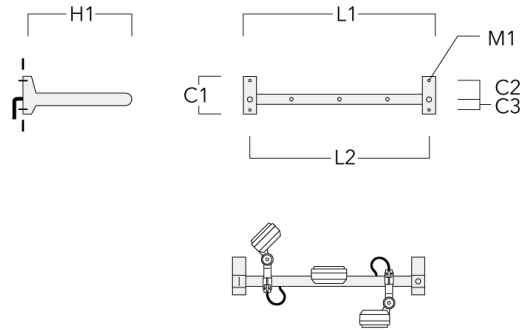

FLD121 LED RAIL66

Beschreibung	Artikelnummer	C1	C2	C3	H1	M1	Gewicht (kg)	L1	L2
für 4 Strahler oder Fluter (L=2150)	310-9250	220	120	60	600	13	14.60	2150	2070