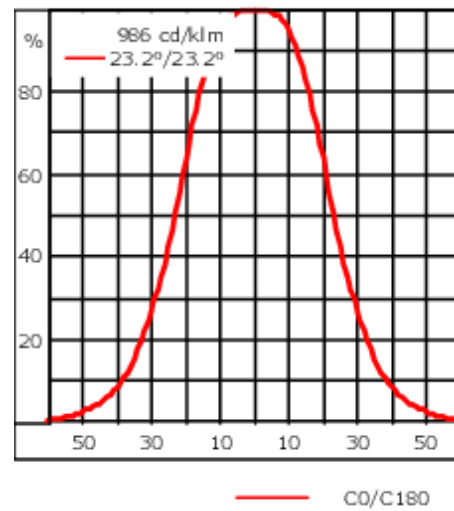

Mit 0,4 m flexibler Anschlussleitung einschließlich Steckverbindung und Befestigungsklammer für RAIL66 Schienensystem.

Gewicht	2.60 kg
Lichtverteilung	symmetrisch breitstrahlend [B]
Lichtquelle	LED-6/12W / 700 mA - 3000 K
CRI	80
Netz	EVG
LEDs	6
Bemessungsleistung	14.5 W
Nominal Lichtstrom (lm)	
LED Lumen	290
Total Lumen	1740
Tj	85
Bemessungslichtstrom (lm)	
LED Lumen	191.4
Total Lumen	1148.3
Ta	25