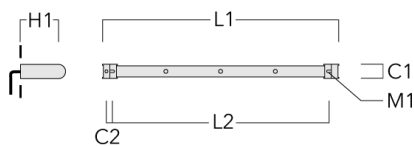

Montagezubehör

Universal

Beschreibung	Artikelnummer	C1	C2	H1	M1	Gewicht (kg)	L1	L2
für 2 Strahler oder Fluter (L=1150)	310-9200	75	30	200	12	5.90	1150	1045

für 3 Strahler oder Fluter (L=1150)	310-9202	75	30	200	12	5.90	1150	1045
-------------------------------------	----------	----	----	-----	----	------	------	------