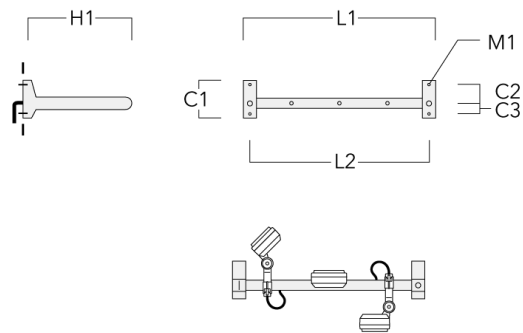

für 6 Strahler oder Fluter (L=2150)	310-9252	220	120	60	600	13	14.60	2150	2070