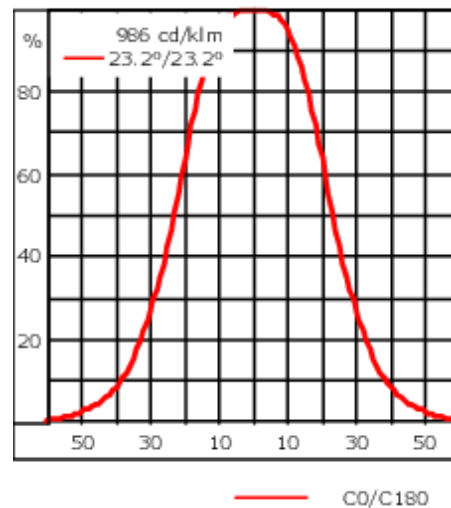

Spécifications

Description du matériel

Corps	Corps en fonte d'aluminium
Lentille	Verre de sécurité
Couleurs	Peinture poudre disponible avec 35 couleurs différents
Joint	Joint silicone
Visserie	PCS Inox avec recouvrement polymère
IP	IP66
IK	IK07
Protection contre la corrosion	5CE

Description électrique

Alimentation électrique	220-240V / 50-60 Hz
Driver	Driver électronique séparé thermiquement

Informations complémentaires

Durée de vie	Ta=25° L90B10 > 90000h
Classe d'efficacité énergétique	C-D

WE-EF LUMIERE

ZAC de Chesnes Nord, 6 Rue de Brisson, CS80330, 38290 Satolas et Bonce - Téléphone: +33 4 74 99 14 44
info.france@we-ef.com - <https://we-ef.com/fr>

Sous réserve de modifications techniques et d'erreurs. - Généré le 23/11/2024