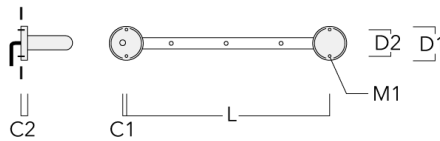

Cache (paire)

Description	Code produit	C1	C2	D1	D2	L	M1	Poids (kg)
Paire de cache pour rail66	310-9290	20	30	180	140	1070	9	1.70

Adaptateur pour fixation

Description	Code produit	C1	C2	L	M1	Poids (kg)
Adaptateur pour fixation (paire)	310-9294	30	100	1115	12	0.90