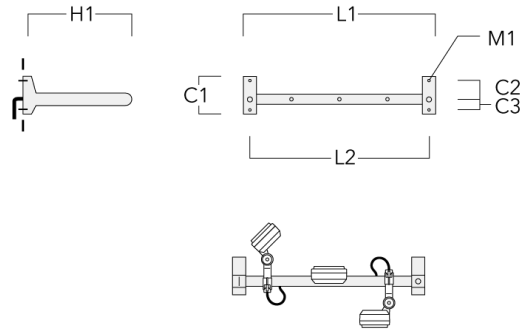

FLD121 LED RAIL66

Beschreibung	Artikelnummer	C1	C2	C3	H1	M1	Gewicht (kg)	L1	L2
für 4 Strahler oder Fluter (L=2150)	310-9250	220	120	60	600	13	14.60	2150	2070