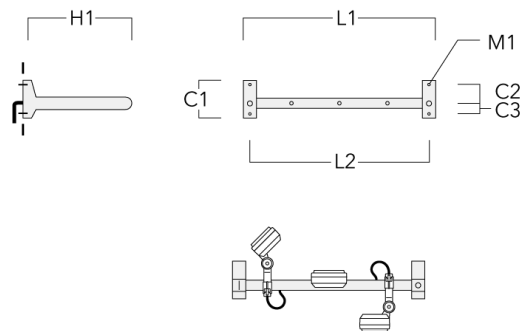

für 6 Strahler oder Fluter (L=2150)	310-9252	220	120	60	600	13	14.60	2150	2070