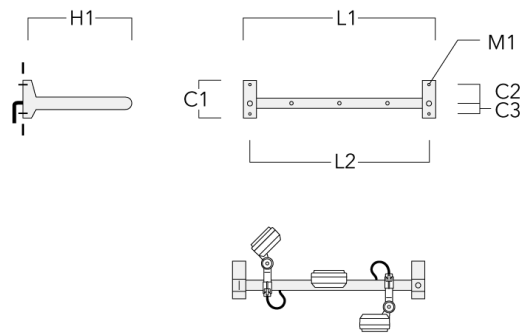

für 4 Strahler oder Fluter (L=1650)	310-9242	220	120	60	600	13	13.30	1650	1570