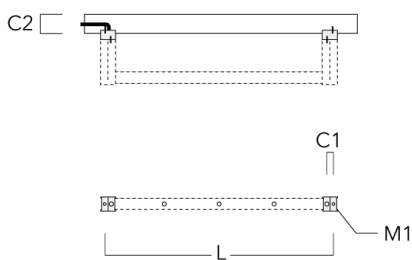

Ausleger

WE-EF LEUCHTEN GmbH

Töpinger Straße 16, 29646 Bispingen, Germany - Tel: +49 5194 909-0

info.germany@we-ef.com - <https://we-ef.com/de>

Technische Änderungen und Irrtümer vorbehalten. - Erstellt am 23.10.2024