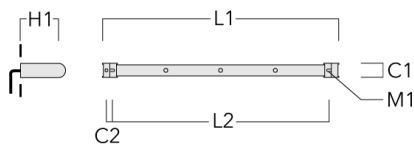

Beschreibung	Artikelnummer	C1
IO-180-FLD121-LED	145-9480	97

Streulinse allseitig

Beschreibung	Artikelnummer	C1
IO-360-FLD121-LED	145-9481	97

WE-EF LEUCHTEN GmbH

Töpinger Straße 16, 29646 Bispingen, Germany - Tel: +49 5194 909-0

info.germany@we-ef.com - <https://we-ef.com/de>

Technische Änderungen und Irrtümer vorbehalten. - Erstellt am 23.10.2024

Montagezubehör

Universal

Beschreibung	Artikelnummer	C1	C2	H1	M1	Gewicht (kg)	L1	L2
für 2 Strahler oder Fluter (L=1150)	310-9200	75	30	200	12	5.90	1150	1045