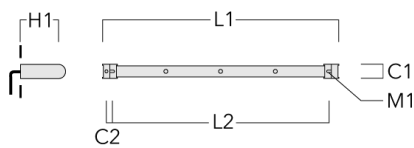

für 3 Strahler oder Fluter (L=1150)	310-9202	75	30	200	12	5.90	1150	1045