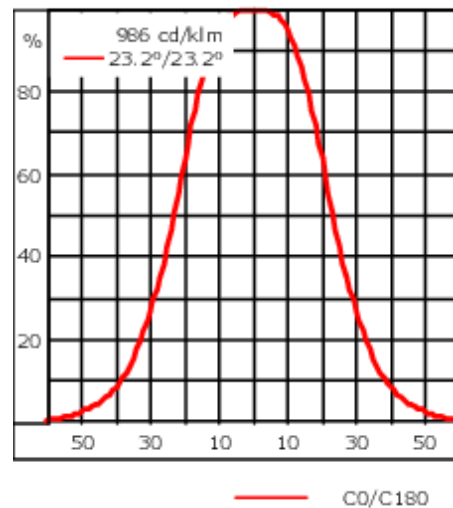

Mit 0,4 m flexibler Anschlussleitung einschließlich Steckverbindung und Befestigungsklammer für RAIL66 Schienensystem.

Gewicht	2.60 kg
Lichtverteilung	symmetrisch breitstrahlend [B]
Lichtquelle	LED-6/12W / 700 mA - 4000 K
CRI	80
Netz	EVG
LEDs	6
Bemessungsleistung	14.5 W
Nominal Lichtstrom (lm)	
LED Lumen	310
Total Lumen	1860
Tj	85
Bemessungslichtstrom (lm)	
LED Lumen	204.6
Total Lumen	1227.5
Ta	25