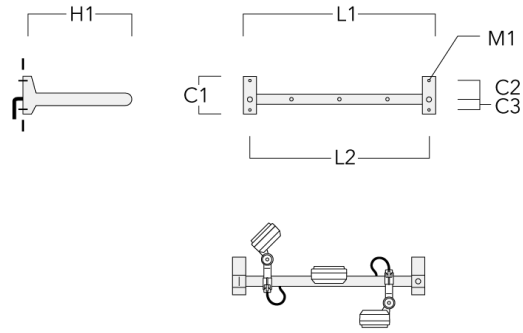

FLD121 LED RAIL66

Beschreibung	Artikelnummer	C1	C2	C3	H1	M1	Gewicht (kg)	L1	L2
für 3 Strahler oder Fluter (L=1650)	310-9240	220	120	60	600	13	13.30	1650	1570