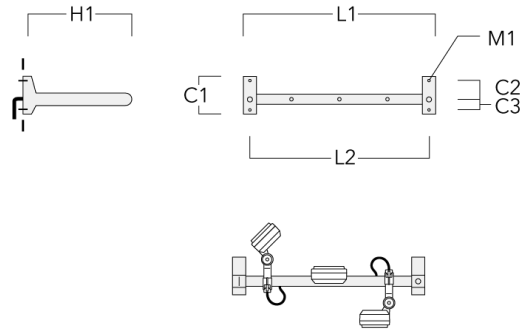

FLD121 LED RAIL66

Beschreibung	Artikelnummer	C1	C2	C3	H1	M1	Gewicht (kg)	L1	L2
für 2 Strahler oder Fluter (L=1150)	310-9230	220	120	60	600	13	12	1150	1070