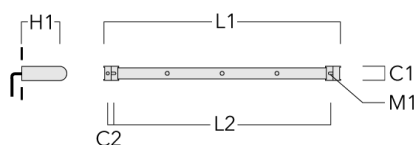

FLD121 LED RAIL66

Description	Code produit	C1	C2	H1	M1	Poids (kg)	L1	L2
Rail 66 système universel pour 4 projecteurs maxi (L=2150)	310-9220	75	30	200	12	8.50	2150	2045

Rail 66 système universel pour 6 projecteurs maxi (L=2150)	310-9222	75	30	200	12	8.50	2150	2045