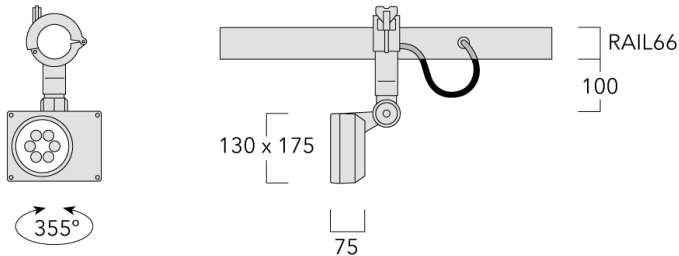

Spécifications

Description du matériel

Corps	Corps en fonte d'aluminium
Lentille	Verre de sécurité
Couleurs	Peinture poudre disponible avec 35 couleurs différents
Joint	Joint silicone
Visserie	PCS Inox avec recouvrement polymère
IP	IP66
IK	IK07
Protection contre la corrosion	5CE

Description électrique

Alimentation électrique	220-240V / 50-60 Hz
Driver	Driver électronique séparé thermiquement

Informations complémentaires

Durée de vie	Ta=25° L90B10 > 90000h
Classe d'efficacité énergétique	C-D

WE-EF LUMIERE

ZAC de Chesnes Nord, 6 Rue de Brisson, CS80330, 38290 Satolas et Bonce - Téléphone: +33 4 74 99 14 44
info.france@we-ef.com - <https://we-ef.com/fr>

Sous réserve de modifications techniques et d'erreurs. - Généré le 23/11/2024