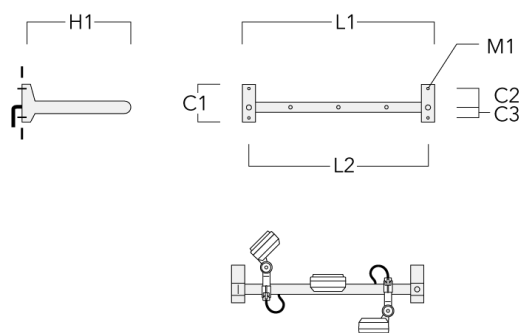

FLD121 LED RAIL66

Description	Code produit	C1	C2	C3	H1	M1	Poids (kg)	L1	L2
Rail 66 crosse pour 3 projecteurs maxi (L=1650)	310-9240	220	120	60	600	13	13.30	1650	1570

Rail 66 crosse pour 4 projecteurs maxi (L=1650)	310-9242	220	120	60	600	13	13.30	1650	1570