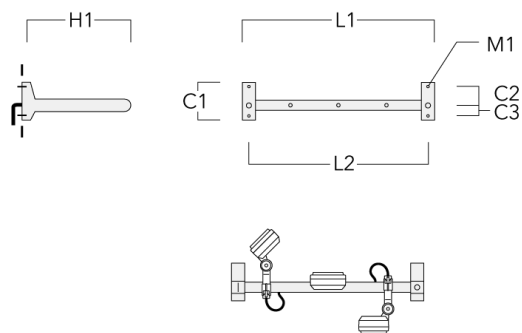

FLD121 LED RAIL66

Description	Code produit	C1	C2	C3	H1	M1	Poids (kg)	L1	L2
Rail 66 crosse pour 4 projecteurs maxi (L=2150)	310-9250	220	120	60	600	13	14.60	2150	2070

Rail 66 crosse pour 6 projecteurs maxi (L=2150)	310-9252	220	120	60	600	13	14.60	2150	2070