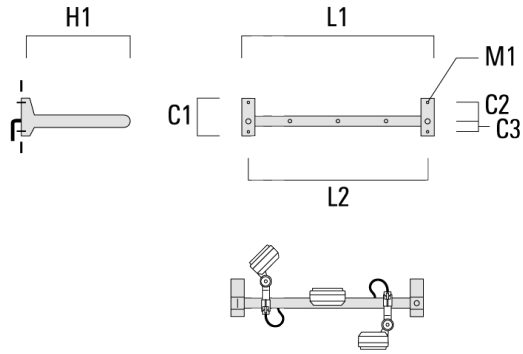

FLD121 LED RAIL66

Description	Part ID	C1	C2	H1	M1	Weight (kg)	L1	L2
4 Mains outlets (L=2150)	310-9304	75	30	200	12	8.50	2150	2045

6 Mains outlets (L=2150)	310-9305	75	30	200	12	8.50	2150	2045
--------------------------	----------	----	----	-----	----	------	------	------

Cantilever

FLD121 LED RAIL66

Description	Part ID	C1	C2	C3	H1	M1	Weight (kg)	L1	L2
2 Mains outlets (L=1150)	310-9233	220	120	60	600	13	12.00	1150	1070

3 Mains outlets (L=1150)	310-9234	220	120	60	600	13	12.00	1150	1070
--------------------------	----------	-----	-----	----	-----	----	-------	------	------