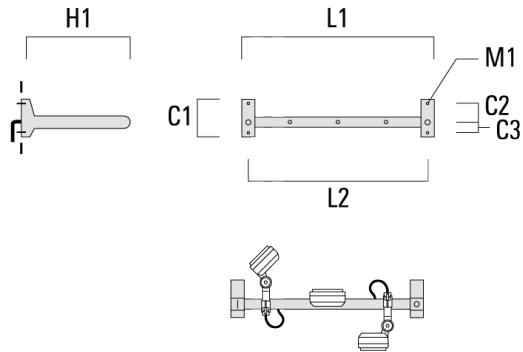

FLD121 LED RAIL66

Description	Part ID	C1	C2	H1	M1	Weight (kg)	L1	L2
4 Mains outlets (L=2150)	310-9304	75	30	200	12	8.50	2150	2045

6 Mains outlets (L=2150)	310-9305	75	30	200	12	8.50	2150	2045
--------------------------	----------	----	----	-----	----	------	------	------

Cantilever

FLD121 LED RAIL66

Description	Part ID	C1	C2	C3	H1	M1	Weight (kg)	L1	L2
2 Mains outlets (L=1150)	310-9233	220	120	60	600	13	12.00	1150	1070

3 Mains outlets (L=1150)	310-9234	220	120	60	600	13	12.00	1150	1070
--------------------------	----------	-----	-----	----	-----	----	-------	------	------