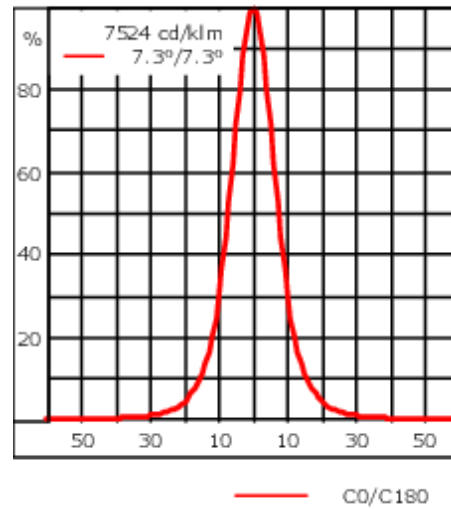

Spécifications

Description du matériel

Corps	Corps en fonte d'aluminium
Lentille	Verre de sécurité
Couleurs	Peinture poudre disponible avec 35 couleurs différents
Joint	Joint silicone
Visserie	PCS Inox avec recouvrement polymère
IP	IP66
IK	IK07
Protection contre la corrosion	5CE

Description électrique

Alimentation électrique	220-240V / 50-60 Hz
Driver	Driver électronique séparé thermiquement

Informations complémentaires

Durée de vie	Ta=25° L90B10 > 90000h
Classe d'efficacité énergétique	C-D

WE-EF LUMIERE

ZAC de Chesnes Nord, 6 Rue de Brisson, CS80330, 38290 Satolas et Bonce - Téléphone: +33 4 74 99 14 44
info.france@we-ef.com - <https://we-ef.com/fr>

Sous réserve de modifications techniques et d'erreurs. - Généré le 23/11/2024