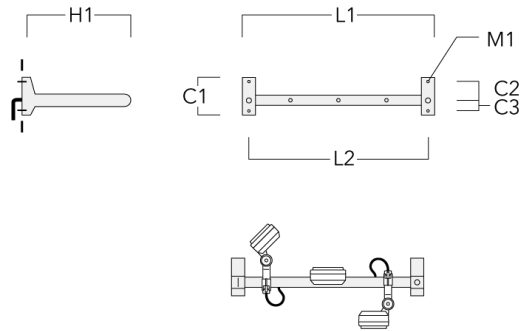

FLD121 LED RAIL66

Crosse

Description	Code produit	C1	C2	C3	H1	M1	Poids (kg)	L1	L2
Rail 66 crosse pour 2 projecteurs maxi (L=1150)	310-9230	220	120	60	600	13	12	1150	1070

Rail 66 crosse pour 3 projecteurs maxi (L=1150)	310-9232	220	120	60	600	13	12	1150	1070