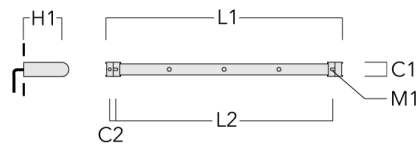

FLD121 LED RAIL66

Description	Code produit	C1	C2	H1	M1	Poids (kg)	L1	L2
Rail 66 système universel pour 3 projecteurs maxi (L=1650)	310-9210	75	30	200	12	7.20	1650	1545

Rail 66 système universel pour 4 projecteurs maxi (L=1650)	310-9212	75	30	200	12	7.20	1650	1545