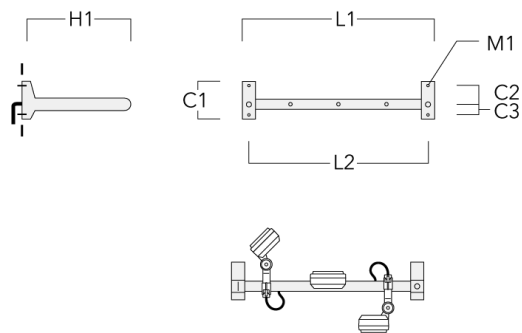

WE-EF LUMIERE

ZAC de Chesnes Nord, 6 Rue de Brisson, CS80330, 38290 Satolas et Bonce - Téléphone: +33 4 74 99 14 44
info.france@we-ef.com - <https://we-ef.com/fr>

Sous réserve de modifications techniques et d'erreurs. - Généré le 23/11/2024