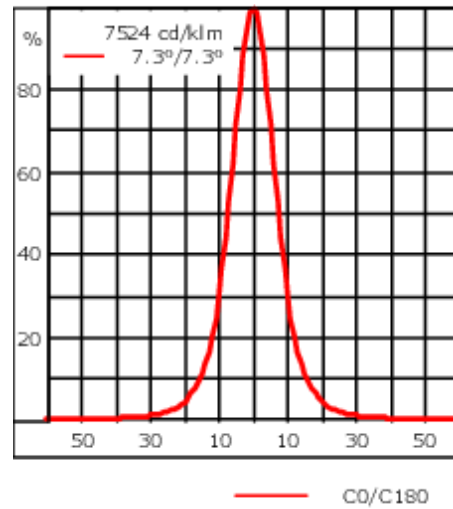

Spécifications

Description du matériel

Corps	Corps en fonte d'aluminium
Lentille	Verre de sécurité
Couleurs	RAL9004 Noir de sécurité RAL9007 Aluminium gris RAL7016 Gris anthracite RAL9016 Blanc signalisation
Joint	Joint silicone
Visserie	PCS Inox avec revêtement polymère
IP	IP66
IK	IK07
Protection contre la corrosion	5CE

Description électrique

Alimentation électrique	220-240V / 50-60 Hz
Driver	Driver électronique séparé thermiquement

WE-EF Switzerland AG

Himmelrichstrasse 6, 6003 Luzern - Téléphone: +41 22 752 49 94

info.switzerland@we-ef.com - <https://we-ef.com/ch_fr>

Sous réserve de modifications techniques et d'erreurs. - Généré le 23/10/2024