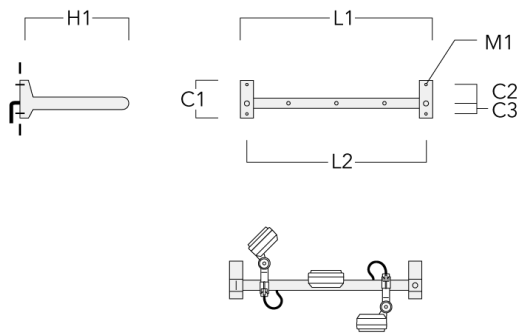

FLD121 LED RAIL66

Description	Référence	C1	C2	C3	H1	M1	Poids (kg)	L1	L2
Rail 66 crosse pour 4 projecteurs maxi (L=2150)	310-9250	220	120	60	600	13	14.60	2150	2070