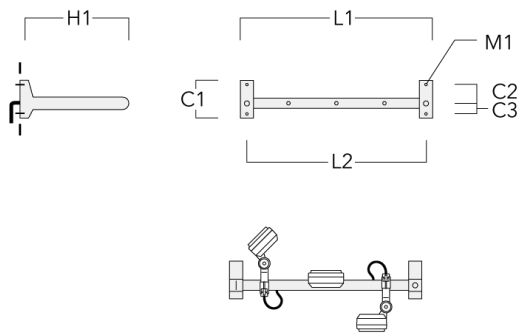

FLD121 LED RAIL66

Description	Référence	C1	C2	C3	H1	M1	Poids (kg)	L1	L2
Rail 66 crosse pour 2 projecteurs maxi (L=1150)	310-9230	220	120	60	600	13	12	1150	1070