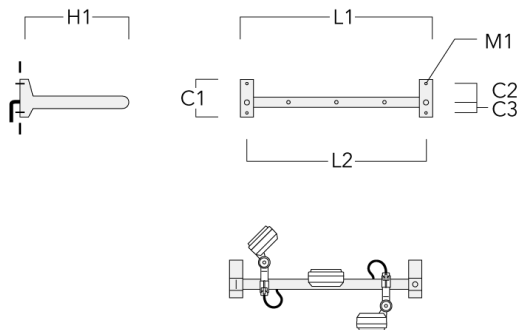

Rail 66 crosse pour 6 projecteurs maxi (L=2150)	310-9252	220	120	60	600	13	14.60	2150	2070