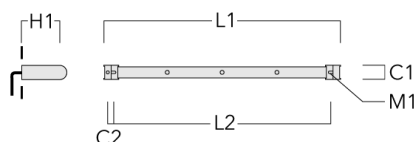

Cache (paire)

WE-EF Switzerland AG

Himmelrichstrasse 6, 6003 Luzern - Téléphone: +41 22 752 49 94

info.switzerland@we-ef.com - <https://we-ef.com/ch_fr>

Sous réserve de modifications techniques et d'erreurs. - Généré le 23/10/2024