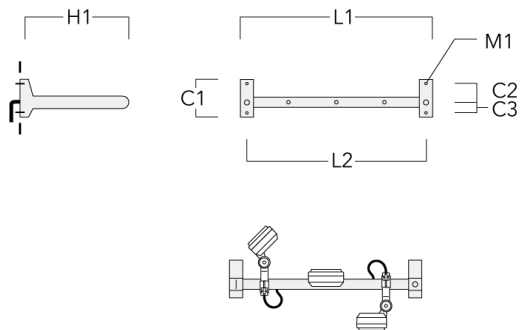

Rail 66 crosse pour 3 projecteurs maxi (L=1150)	310-9232	220	120	60	600	13	12	1150	1070