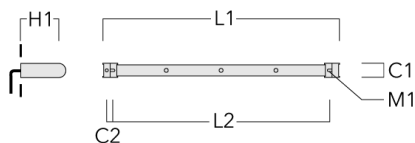

Rail 66 système universel pour 3 projecteurs maxi (L=1150)	310-9202	75	30	200	12	5.90	1150	1045