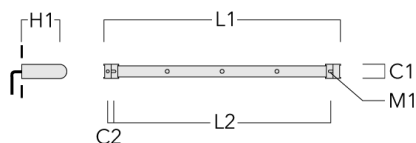

Sous réserve de modifications techniques et d'erreurs. - Généré le 23/10/2024

Accessoires d'installation

Universal

Description	Référence	C1	C2	H1	M1	Poids (kg)	L1	L2
Rail 66 système universel pour 2 projecteurs maxi (L=1150)	310-9200	75	30	200	12	5.90	1150	1045