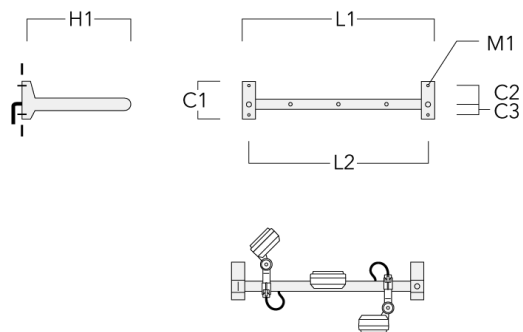

Rail 66 crosse pour 4 projecteurs maxi (L=1650)	310-9242	220	120	60	600	13	13.30	1650	1570