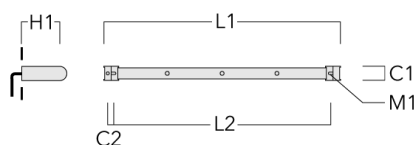

Sous réserve de modifications techniques et d'erreurs. - Généré le 23/10/2024

Accessoires d'installation

Universal

Description	Référence	C1	C2	H1	M1	Poids (kg)	L1	L2
Rail 66 système universel pour 2 projecteurs maxi (L=1150)	310-9200	75	30	200	12	5.90	1150	1045

Rail 66 système universel pour 3 projecteurs maxi (L=1150)	310-9202	75	30	200	12	5.90	1150	1045
--	----------	----	----	-----	----	------	------	------

FLD121 LED RAIL66

Description	Référence	C1	C2	H1	M1	Poids (kg)	L1	L2
Rail 66 système universel pour 3 projecteurs maxi (L=1650)	310-9210	75	30	200	12	7.20	1650	1545