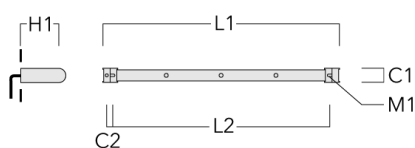

Sous réserve de modifications techniques et d'erreurs. - Généré le 23/10/2024

Accessoires d'installation

Universal

Description	Référence	C1	C2	H1	M1	Poids (kg)	L1	L2
Rail 66 système universel pour 2 projecteurs maxi (L=1150)	310-9200	75	30	200	12	5.90	1150	1045