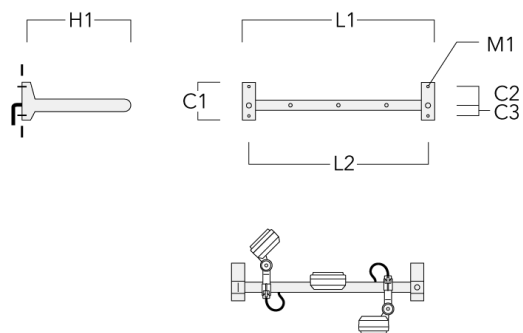

FLD121 LED RAIL66

Description	Référence	C1	C2	C3	H1	M1	Poids (kg)	L1	L2
Rail 66 crosse pour 3 projecteurs maxi (L=1650)	310-9240	220	120	60	600	13	13.30	1650	1570