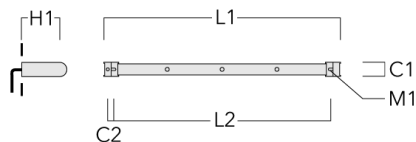

Sous réserve de modifications techniques et d'erreurs. - Généré le 23/10/2024

Accessoires d'installation

Universal

Description	Référence	C1	C2	H1	M1	Poids (kg)	L1	L2
Rail 66 système universel pour 2 projecteurs maxi (L=1150)	310-9200	75	30	200	12	5.90	1150	1045

Rail 66 système universel pour 3 projecteurs maxi (L=1150)	310-9202	75	30	200	12	5.90	1150	1045
--	----------	----	----	-----	----	------	------	------

FLD121 LED RAIL66

Description	Référence	C1	C2	H1	M1	Poids (kg)	L1	L2
Rail 66 système universel pour 3 projecteurs maxi (L=1650)	310-9210	75	30	200	12	7.20	1650	1545