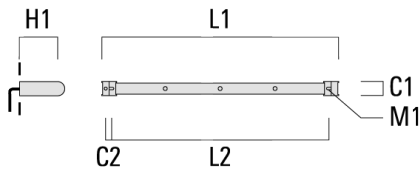

4 Mains outlets (L=1650)	310-9303	75	30	200	12	7.20	1650	1545