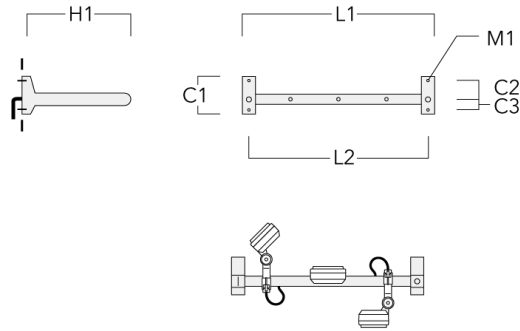

WE-EF LUMIERE

ZAC de Chesnes Nord, 6 Rue de Brisson, CS80330, 38290 Satolas et Bonce - Téléphone: +33 4 74 99 14 44
info.france@we-ef.com - <https://we-ef.com/fr>

Sous réserve de modifications techniques et d'erreurs. - Généré le 23/11/2024