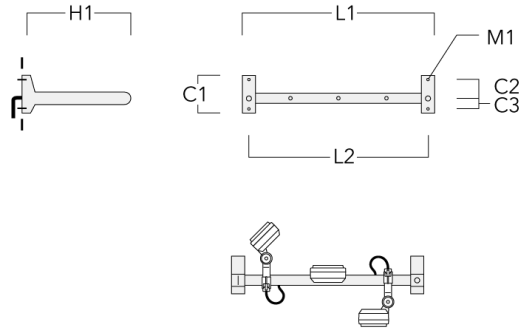

FLD121 LED RAIL66

Description	Code produit	C1	C2	C3	H1	M1	Poids (kg)	L1	L2
Rail 66 crosse pour 4 projecteurs maxi (L=2150)	310-9250	220	120	60	600	13	14.60	2150	2070

Rail 66 crosse pour 6 projecteurs maxi (L=2150)	310-9252	220	120	60	600	13	14.60	2150	2070