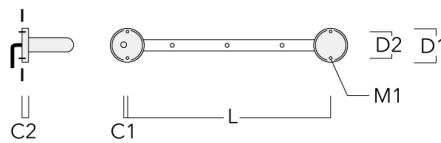

FLD121 LED RAIL66

Cache (paire)

Description	Code produit	C1	C2	D1	D2	L	M1	Poids (kg)
Paire de cache pour rail66	310-9290	20	30	180	140	1070	9	1.70

Adaptateur pour fixation

Description	Code produit	C1	C2	L	M1	Poids (kg)
Adaptateur pour fixation (paire)	310-9294	30	100	1115	12	0.90