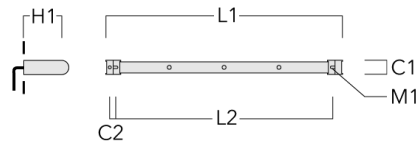

Rail 66 système universel pour 4 projecteurs maxi (L=1650)	310-9212	75	30	200	12	7.20	1650	1545