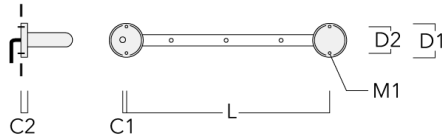

FLD121 LED RAIL66

Description	Référence	C1	C2	D1	D2	L	M1	Poids (kg)
Paire de cache pour rail66	310-9290	20	30	180	140	1070	9	1.70

Adaptateur pour fixation

Description	Référence	C1	C2	L	M1	Poids (kg)
Adaptateur pour fixation (paire)	310-9294	30	100	1115	12	0.90