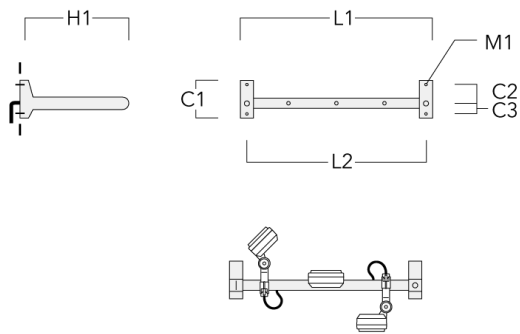

FLD121 LED RAIL66

Description	Référence	C1	C2	C3	H1	M1	Poids (kg)	L1	L2
Rail 66 crosse pour 3 projecteurs maxi (L=1650)	310-9240	220	120	60	600	13	13.30	1650	1570