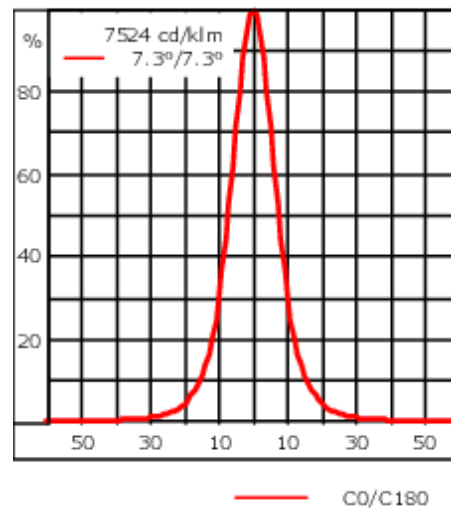

Spécifications

Description du matériel

Corps	Corps en fonte d'aluminium
Lentille	Verre de sécurité
Couleurs	 RAL9004 Noir de sécurité RAL9007 Aluminium gris RAL7016 Gris anthracite RAL9016 Blanc signalisation
Joint	Joint silicone
Visserie	PCS Inox avec revêtement polymère
IP	IP66
IK	IK07
Protection contre la corrosion	5CE

Description électrique

Alimentation électrique	220-240V / 50-60 Hz
Driver	Driver électronique séparé thermiquement

WE-EF Switzerland AG

Himmelrichstrasse 6, 6003 Luzern - Téléphone: +41 22 752 49 94

info.switzerland@we-ef.com - <https://we-ef.com/ch_fr>

Sous réserve de modifications techniques et d'erreurs. - Généré le 23/10/2024