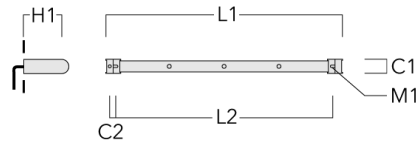

FLD121 LED RAIL66

Description	Référence	C1	C2	H1	M1	Poids (kg)	L1	L2
Rail 66 système universel pour 3 projecteurs maxi (L=1650)	310-9210	75	30	200	12	7.20	1650	1545