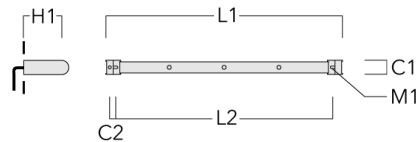

Cache (paire)

WE-EF Switzerland AG

Himmelrichstrasse 6, 6003 Luzern - Téléphone: +41 22 752 49 94

info.switzerland@we-ef.com - <https://we-ef.com/ch_fr>

Sous réserve de modifications techniques et d'erreurs. - Généré le 23/10/2024