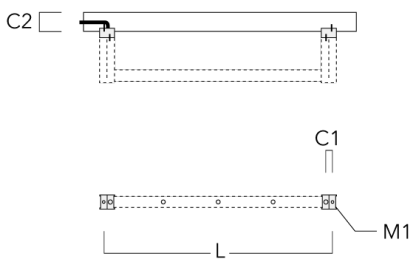

Crosse

WE-EF Switzerland AG

Himmelrichstrasse 6, 6003 Luzern - Téléphone: +41 22 752 49 94

info.switzerland@we-ef.com - <https://we-ef.com/ch_fr>

Sous réserve de modifications techniques et d'erreurs. - Généré le 23/10/2024