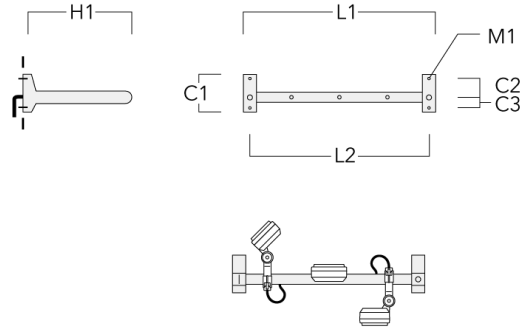

FLD121 LED RAIL66

Beschreibung	Artikelnummer	C1	C2	C3	H1	M1	Gewicht (kg)	L1	L2
für 4 Strahler oder Fluter (L=2150)	310-9250	220	120	60	600	13	14.60	2150	2070