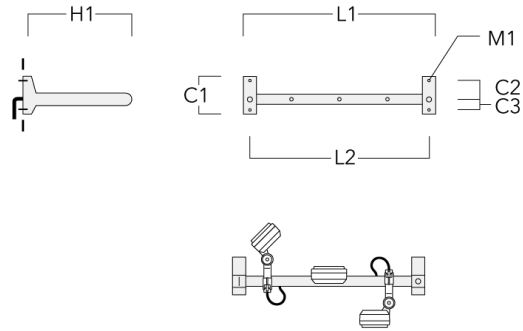

FLD121 LED RAIL66

Beschreibung	Artikelnummer	C1	C2	C3	H1	M1	Gewicht (kg)	L1	L2
für 3 Strahler oder Fluter (L=1650)	310-9240	220	120	60	600	13	13.30	1650	1570