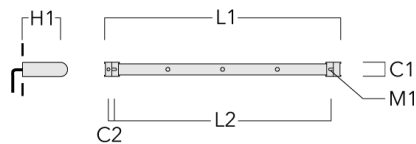

Abdeckkappen

WE-EF LEUCHTEN GmbH

Töpinger Straße 16, 29646 Bispingen, Germany - Tel: +49 5194 909-0

info.germany@we-ef.com - <https://we-ef.com/de>

Technische Änderungen und Irrtümer vorbehalten. - Erstellt am 23.10.2024