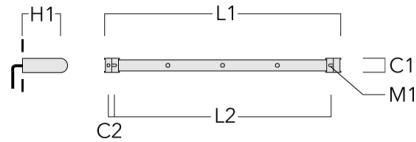

FLD121 LED RAIL66

Beschreibung	Artikelnummer	C1	C2	H1	M1	Gewicht (kg)	L1	L2
für 3 Strahler oder Fluter (L=1650)	310-9210	75	30	200	12	7.20	1650	1545