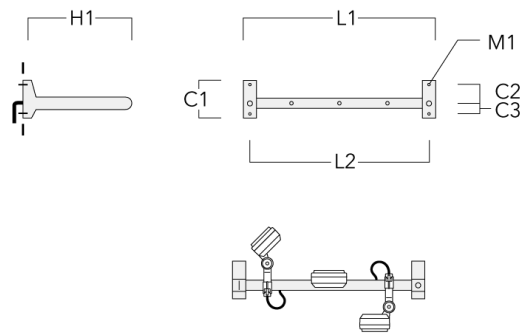

für 3 Strahler oder Fluter (L=1150)	310-9232	220	120	60	600	13	12	1150	1070