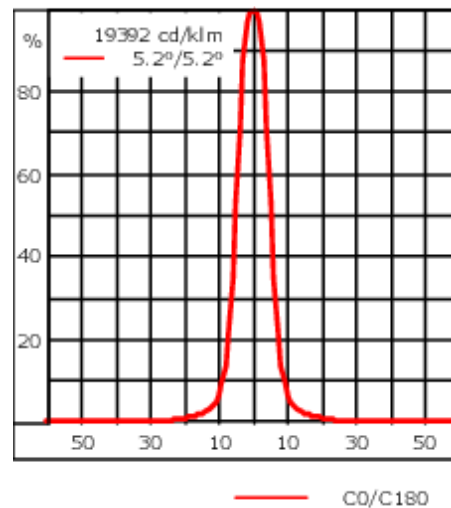

Mit 0,4 m flexibler Anschlussleitung einschließlich Steckverbindung und Befestigungsklammer für RAIL66 Schienensystem.

Gewicht	2.60 kg
Lichtverteilung	symmetrisch extrem engstrahlend, 'sharp cut-off' [EES]
Lichtquelle	LED-6/12W / 700 mA - 3000 K
CRI	80
Netz	EVG
LEDs	6
Bemessungsleistung	14.5 W

Nominal Lichtstrom (lm)

LED Lumen	290
Total Lumen	1740
Tj	85

Bemessungslichtstrom (lm)

LED Lumen	248.8
Total Lumen	1492.9
Ta	25

Spezifikationen

Materialbeschreibung

Gehäuse	Korrosionsbeständiger Aluminiumguss
Abdeckung	Sicherheitsglasscheibe
Farben	<div style="display: flex; flex-direction: column; gap: 5px;"> <div> RAL9004 Signalschwarz</div> <div> RAL9006 Weißaluminium</div> <div> RAL9007 Graualuminium</div> <div> RAL7016 Anthrazitgrau</div> <div> RAL9016 Verkehrsweiß</div> </div>
Dichtung	Silikondichtung
Schrauben	PCS beschichtete Edelstahlschrauben
Schutzart	IP66
Schlagfestigkeit	IK07
Korrosionsbeständigkeit	5CE