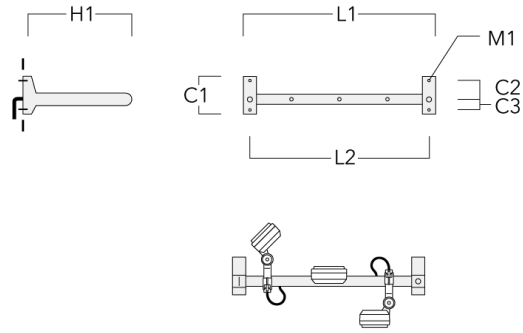

FLD121 LED RAIL66

Beschreibung	Artikelnummer	C1	C2	C3	H1	M1	Gewicht (kg)	L1	L2
für 2 Strahler oder Fluter (L=1150)	310-9230	220	120	60	600	13	12	1150	1070