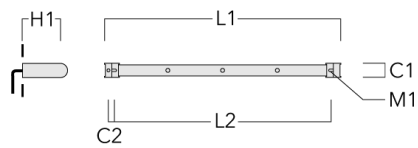

Beschreibung	Artikelnummer	C1
IO-180-FLD121-LED	145-9480	97

Streulinse allseitig

Beschreibung	Artikelnummer	C1
IO-360-FLD121-LED	145-9481	97

WE-EF LEUCHTEN GmbH

Töpinger Straße 16, 29646 Bispingen, Germany - Tel: +49 5194 909-0

info.germany@we-ef.com - <https://we-ef.com/de>

Technische Änderungen und Irrtümer vorbehalten. - Erstellt am 23.10.2024

Montagezubehör

Universal

Beschreibung	Artikelnummer	C1	C2	H1	M1	Gewicht (kg)	L1	L2
für 2 Strahler oder Fluter (L=1150)	310-9200	75	30	200	12	5.90	1150	1045