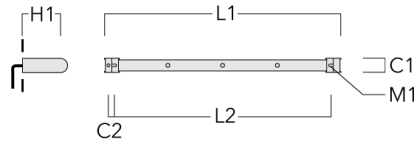

FLD121 LED RAIL66

Beschreibung	Artikelnummer	C1	C2	H1	M1	Gewicht (kg)	L1	L2
für 4 Strahler oder Fluter (L=2150)	310-9220	75	30	200	12	8.50	2150	2045

für 6 Strahler oder Fluter (L=2150)	310-9222	75	30	200	12	8.50	2150	2045