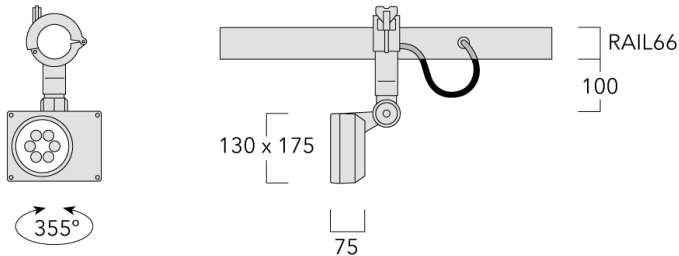

Mit 0,4 m flexibler Anschlussleitung einschließlich Steckverbindung und Befestigungsklammer für RAIL66 Schienensystem.

Gewicht	2.60 kg
Lichtverteilung	symmetrisch extrem engstrahlend, 'sharp cut-off' [EES]
Lichtquelle	LED-6/12W / 700 mA - 3000 K
CRI	80
Netz	EVG
LEDs	6
Bemessungsleistung	14.5 W

Nominal Lichtstrom (lm)

LED Lumen	290
Total Lumen	1740
Tj	85

Bemessungslichtstrom (lm)

LED Lumen	248.8
Total Lumen	1492.9
Ta	25

Spezifikationen

Materialbeschreibung

Gehäuse	Korrosionsbeständiger Aluminiumguss
Abdeckung	Sicherheitsglasscheibe
Farben	<div style="display: flex; flex-direction: column; gap: 5px;"> <div> RAL9004 Signalschwarz</div> <div> RAL9006 Weißaluminium</div> <div> RAL9007 Graualuminium</div> <div> RAL7016 Anthrazitgrau</div> <div> RAL9016 Verkehrsweiß</div> </div>
Dichtung	Silikondichtung
Schrauben	PCS beschichtete Edelstahlschrauben
Schutzart	IP66
Schlagfestigkeit	IK07
Korrosionsbeständigkeit	5CE