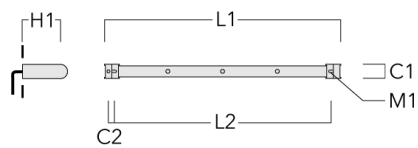

für 3 Strahler oder Fluter (L=1150)	310-9202	75	30	200	12	5.90	1150	1045