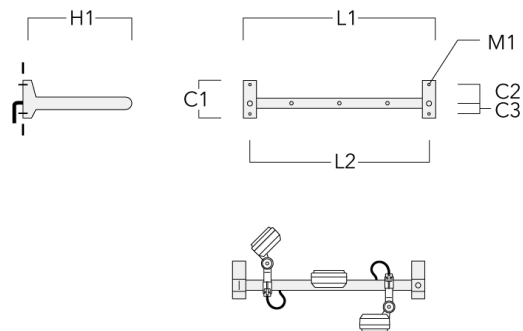

für 4 Strahler oder Fluter (L=1650)	310-9242	220	120	60	600	13	13.30	1650	1570