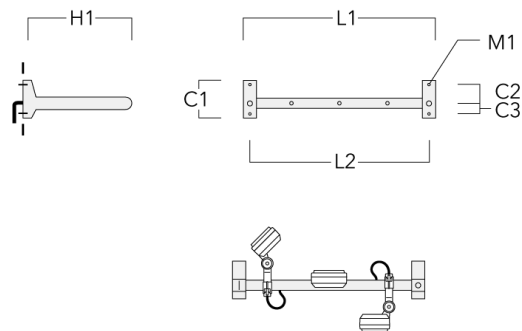

für 6 Strahler oder Fluter (L=2150)	310-9252	220	120	60	600	13	14.60	2150	2070