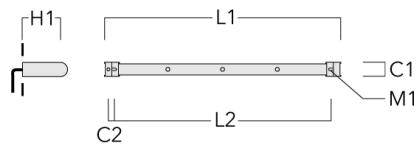

für 4 Strahler oder Fluter (L=1650)	310-9212	75	30	200	12	7.20	1650	1545