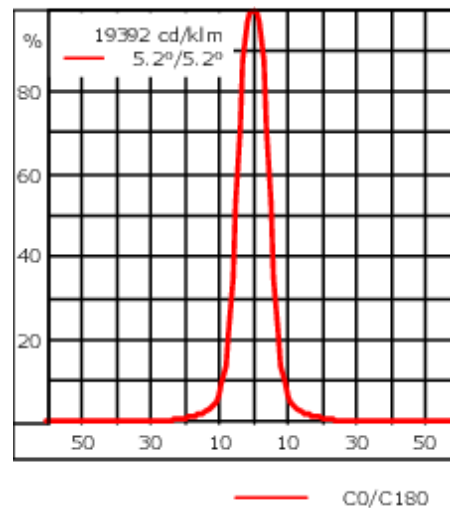

145-9515

FLD121 LED RAIL66

we-ef

Spécifications

Description du matériel

Corps	Corps en fonte d'aluminium
Lentille	Verre de sécurité
Couleurs	Peinture poudre disponible avec 35 couleurs différents
Joint	Joint silicone
Visserie	PCS Inox avec revêtement polymère
IP	IP66
IK	IK07
Protection contre la corrosion	5CE

Description électrique

Alimentation électrique	220-240V / 50-60 Hz
Driver	Driver électronique séparé thermiquement

Informations complémentaires

Durée de vie	Ta=25° L90B10 > 90000h
Classe d'efficacité énergétique	C-D

WE-EF LUMIERE

ZAC de Chesnes Nord, 6 Rue de Brisson, CS80330, 38290 Satolas et Bonce - Téléphone: +33 4 74 99 14 44
info.france@we-ef.com - <https://we-ef.com/fr>

Sous réserve de modifications techniques et d'erreurs. - Généré le 23/11/2024