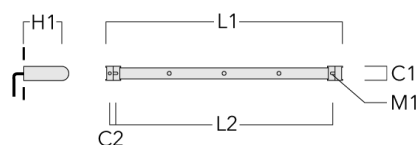

FLD121 LED RAIL66

Description	Code produit	C1	C2	H1	M1	Poids (kg)	L1	L2
Rail 66 système universel pour 4 projecteurs maxi (L=2150)	310-9220	75	30	200	12	8.50	2150	2045

Rail 66 système universel pour 6 projecteurs maxi (L=2150)	310-9222	75	30	200	12	8.50	2150	2045