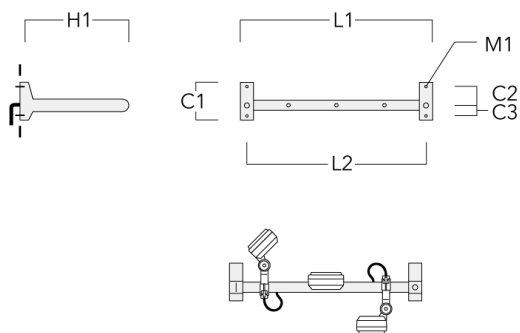

FLD121 LED RAIL66

Description	Code produit	C1	C2	C3	H1	M1	Poids (kg)	L1	L2
Rail 66 crosse pour 3 projecteurs maxi (L=1650)	310-9240	220	120	60	600	13	13.30	1650	1570

Rail 66 crosse pour 4 projecteurs maxi (L=1650)	310-9242	220	120	60	600	13	13.30	1650	1570