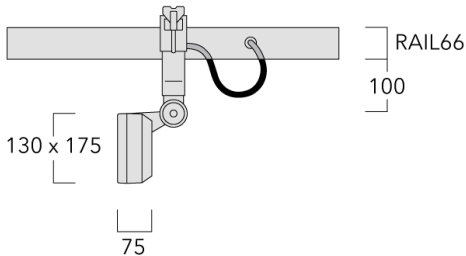

145-9515

FLD121 LED RAIL66

we-ef

Spécifications

Description du matériel

Corps	Corps en fonte d'aluminium
Lentille	Verre de sécurité
Couleurs	Peinture poudre disponible avec 35 couleurs différents
Joint	Joint silicone
Visserie	PCS Inox avec revêtement polymère
IP	IP66
IK	IK07
Protection contre la corrosion	5CE

Description électrique

Alimentation électrique	220-240V / 50-60 Hz
Driver	Driver électronique séparé thermiquement

Informations complémentaires

Durée de vie	Ta=25° L90B10 > 90000h
Classe d'efficacité énergétique	C-D

WE-EF LUMIERE

ZAC de Chesnes Nord, 6 Rue de Brisson, CS80330, 38290 Satolas et Bonce - Téléphone: +33 4 74 99 14 44
info.france@we-ef.com - <https://we-ef.com/fr>

Sous réserve de modifications techniques et d'erreurs. - Généré le 23/11/2024