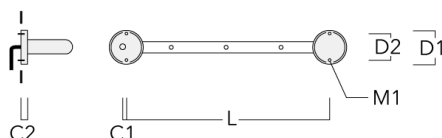

FLD121 LED RAIL66

Description	Référence	C1	C2	D1	D2	L	M1	Poids (kg)
Paire de cache pour rail66	310-9290	20	30	180	140	1070	9	1.70

Adaptateur pour fixation

Description	Référence	C1	C2	L	M1	Poids (kg)
Adaptateur pour fixation (paire)	310-9294	30	100	1115	12	0.90