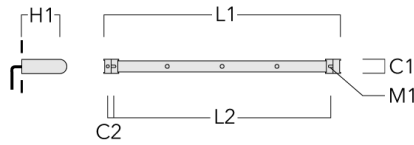

FLD121 LED RAIL66

Description	Référence	C1	C2	H1	M1	Poids (kg)	L1	L2
Rail 66 système universel pour 3 projecteurs maxi (L=1650)	310-9210	75	30	200	12	7.20	1650	1545