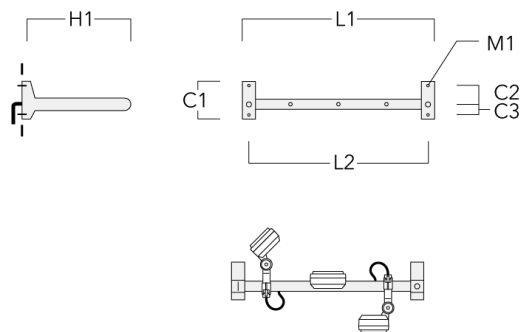

Rail 66 crosse pour 6 projecteurs maxi (L=2150)	310-9252	220	120	60	600	13	14.60	2150	2070