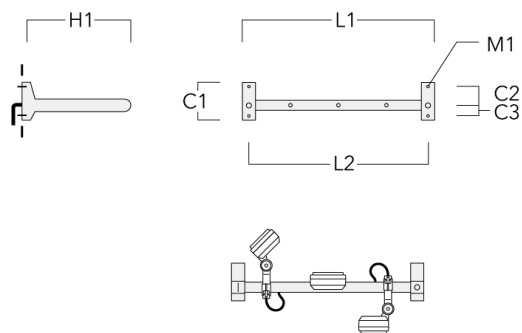

FLD121 LED RAIL66

Description	Référence	C1	C2	C3	H1	M1	Poids (kg)	L1	L2
Rail 66 crosse pour 3 projecteurs maxi (L=1650)	310-9240	220	120	60	600	13	13.30	1650	1570