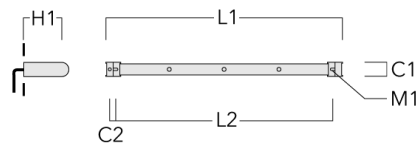

Cache (paire)

WE-EF Switzerland AG

Himmelrichstrasse 6, 6003 Luzern - Téléphone: +41 22 752 49 94

info.switzerland@we-ef.com - <https://we-ef.com/ch_fr>

Sous réserve de modifications techniques et d'erreurs. - Généré le 23/10/2024