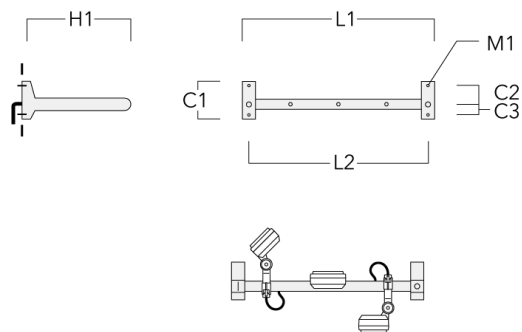

Rail 66 crosse pour 3 projecteurs maxi (L=1150)	310-9232	220	120	60	600	13	12	1150	1070