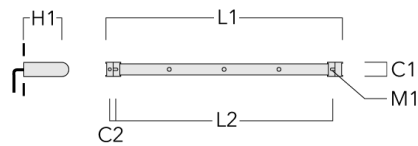

FLD121 LED RAIL66

Description	Référence	C1	C2	H1	M1	Poids (kg)	L1	L2
Rail 66 système universel pour 4 projecteurs maxi (L=2150)	310-9220	75	30	200	12	8.50	2150	2045

Rail 66 système universel pour 6 projecteurs maxi (L=2150)	310-9222	75	30	200	12	8.50	2150	2045