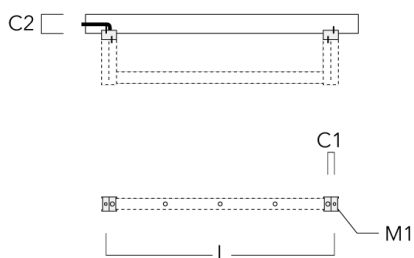

Crosse

WE-EF Switzerland AG

Himmelrichstrasse 6, 6003 Luzern - Téléphone: +41 22 752 49 94

info.switzerland@we-ef.com - <https://we-ef.com/ch_fr>

Sous réserve de modifications techniques et d'erreurs. - Généré le 23/10/2024