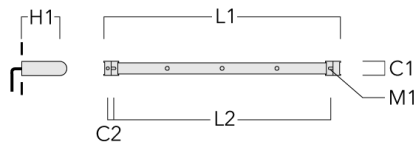

Accessoires d'installation

Universal

Description	Référence	C1	C2	H1	M1	Poids (kg)	L1	L2
Rail 66 système universel pour 2 projecteurs maxi (L=1150)	310-9200	75	30	200	12	5.90	1150	1045

Rail 66 système universel pour 3 projecteurs maxi (L=1150)	310-9202	75	30	200	12	5.90	1150	1045
--	----------	----	----	-----	----	------	------	------