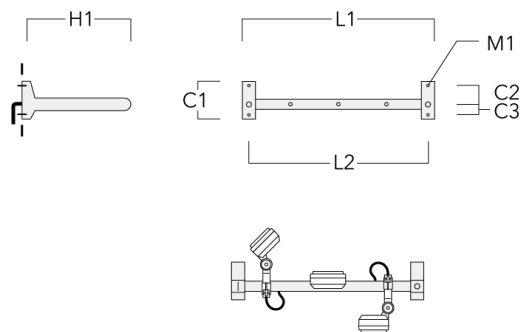

Rail 66 crosse pour 4 projecteurs maxi (L=1650)	310-9242	220	120	60	600	13	13.30	1650	1570