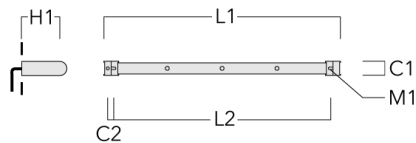

Accessoires d'installation

Universal

Description	Référence	C1	C2	H1	M1	Poids (kg)	L1	L2
Rail 66 système universel pour 2 projecteurs maxi (L=1150)	310-9200	75	30	200	12	5.90	1150	1045

Rail 66 système universel pour 3 projecteurs maxi (L=1150)	310-9202	75	30	200	12	5.90	1150	1045
--	----------	----	----	-----	----	------	------	------