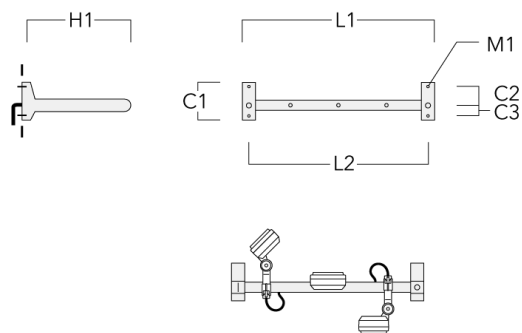

FLD121 LED RAIL66

Description	Référence	C1	C2	C3	H1	M1	Poids (kg)	L1	L2
Rail 66 crosse pour 4 projecteurs maxi (L=2150)	310-9250	220	120	60	600	13	14.60	2150	2070