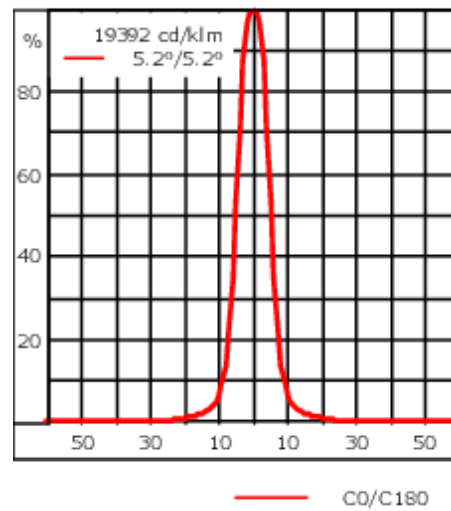

Spécifications

Description du matériel

Corps	Corps en fonte d'aluminium
Lentille	Verre de sécurité
Couleurs	RAL9004 Noir de sécurité RAL9007 Aluminium gris RAL7016 Gris anthracite RAL9016 Blanc signalisation
Joint	Joint silicone
Visserie	PCS Inox avec recouvrement polymère
IP	IP66
IK	IK07
Protection contre la corrosion	5CE

Description électrique

Alimentation électrique	220-240V / 50-60 Hz
Driver	Driver électronique séparé thermiquement

WE-EF Switzerland AG

Himmelrichstrasse 6, 6003 Luzern - Téléphone: +41 22 752 49 94

info.switzerland@we-ef.com - <https://we-ef.com/ch_fr>

Sous réserve de modifications techniques et d'erreurs. - Généré le 23/10/2024