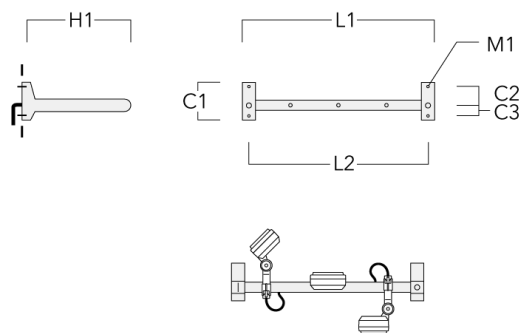

FLD121 LED RAIL66

Description	Référence	C1	C2	C3	H1	M1	Poids (kg)	L1	L2
Rail 66 crosse pour 2 projecteurs maxi (L=1150)	310-9230	220	120	60	600	13	12	1150	1070