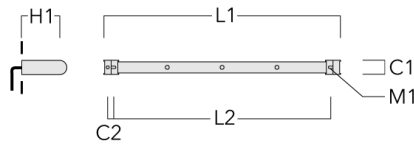

Rail 66 système universel pour 4 projecteurs maxi (L=1650)	310-9212	75	30	200	12	7.20	1650	1545