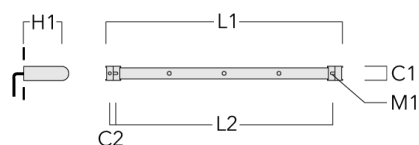

FLD121 LED RAIL66

Description	Code produit	C1	C2	H1	M1	Poids (kg)	L1	L2
Rail 66 système universel pour 4 projecteurs maxi (L=2150)	310-9220	75	30	200	12	8.50	2150	2045

Rail 66 système universel pour 6 projecteurs maxi (L=2150)	310-9222	75	30	200	12	8.50	2150	2045