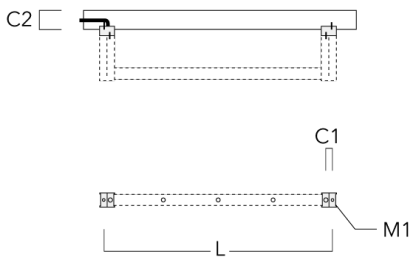

Adaptateur pour fixation

Description	Code produit	C1	C2	L	M1	Poids (kg)
Adaptateur pour fixation (paire)	310-9294	30	100	1115	12	0.90