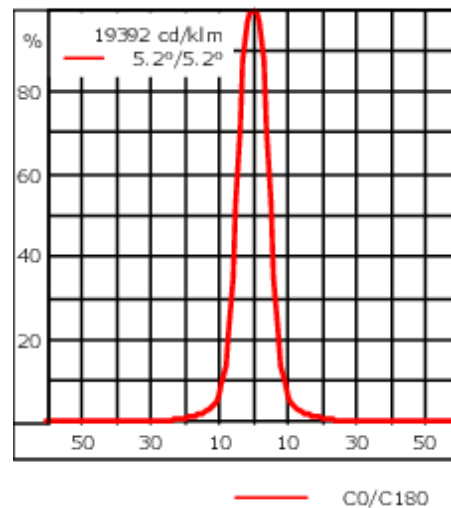

Spécifications

Description du matériel

Corps	Corps en fonte d'aluminium
Lentille	Verre de sécurité
Couleurs	Peinture poudre disponible avec 35 couleurs différents
Joint	Joint silicone
Visserie	PCS Inox avec revêtement polymère
IP	IP66
IK	IK07
Protection contre la corrosion	5CE

Description électrique

Alimentation électrique	220-240V / 50-60 Hz
Driver	Driver électronique séparé thermiquement

Informations complémentaires

Durée de vie	Ta=25° L90B10 > 90000h
Classe d'efficacité énergétique	C-D

WE-EF LUMIERE

ZAC de Chesnes Nord, 6 Rue de Brisson, CS80330, 38290 Satolas et Bonce - Téléphone: +33 4 74 99 14 44
info.france@we-ef.com - <https://we-ef.com/fr>

Sous réserve de modifications techniques et d'erreurs. - Généré le 23/11/2024