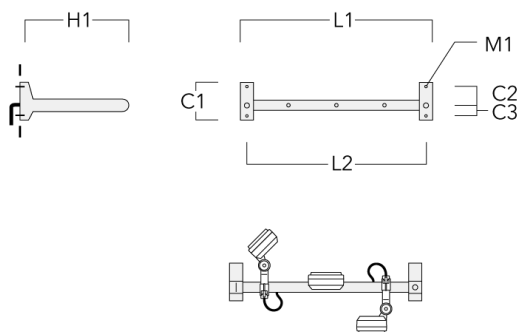

Crosse

Description	Code produit	C1	C2	C3	H1	M1	Poids (kg)	L1	L2
Rail 66 crosse pour 2 projecteurs maxi (L=1150)	310-9230	220	120	60	600	13	12	1150	1070

Rail 66 crosse pour 3 projecteurs maxi (L=1150)	310-9232	220	120	60	600	13	12	1150	1070