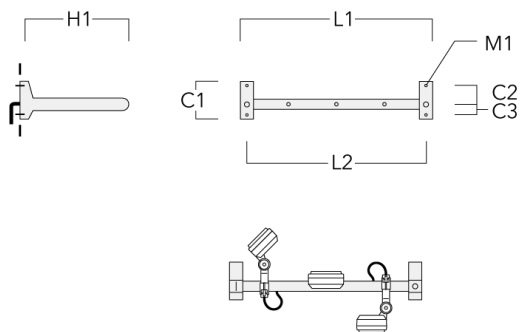

WE-EF LUMIERE

ZAC de Chesnes Nord, 6 Rue de Brisson, CS80330, 38290 Satolas et Bonce - Téléphone: +33 4 74 99 14 44

info.france@we-ef.com - <https://we-ef.com/fr>

Sous réserve de modifications techniques et d'erreurs. - Généré le 23/11/2024