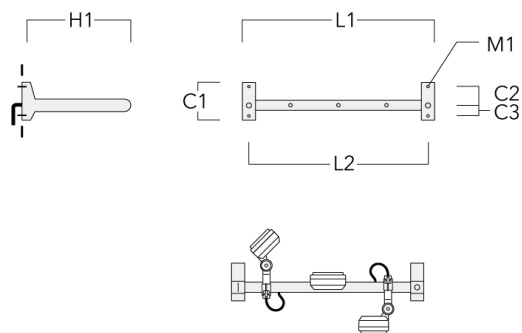

FLD121 LED RAIL66

Description	Code produit	C1	C2	C3	H1	M1	Poids (kg)	L1	L2
Rail 66 crosse pour 3 projecteurs maxi (L=1650)	310-9240	220	120	60	600	13	13.30	1650	1570

Rail 66 crosse pour 4 projecteurs maxi (L=1650)	310-9242	220	120	60	600	13	13.30	1650	1570