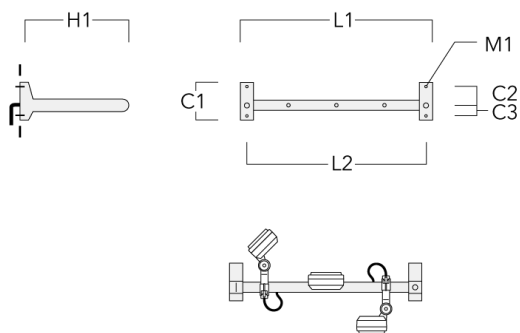

FLD121 LED RAIL66

Description	Code produit	C1	C2	C3	H1	M1	Poids (kg)	L1	L2
Rail 66 crosse pour 4 projecteurs maxi (L=2150)	310-9250	220	120	60	600	13	14.60	2150	2070

Rail 66 crosse pour 6 projecteurs maxi (L=2150)	310-9252	220	120	60	600	13	14.60	2150	2070