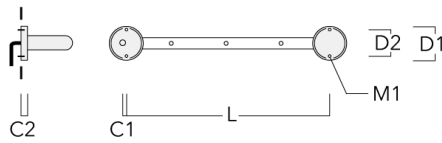

Cache (paire)

Description	Code produit	C1	C2	D1	D2	L	M1	Poids (kg)
Paire de cache pour rail66	310-9290	20	30	180	140	1070	9	1.70