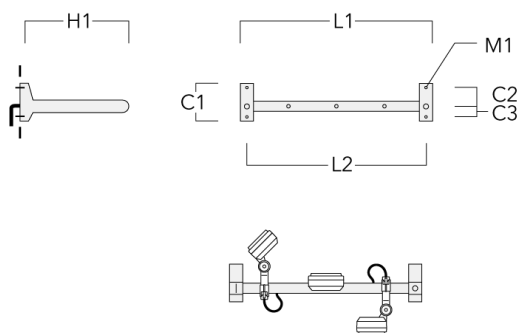

WE-EF LUMIERE

ZAC de Chesnes Nord, 6 Rue de Brisson, CS80330, 38290 Satolas et Bonce - Téléphone: +33 4 74 99 14 44
info.france@we-ef.com - <https://we-ef.com/fr>

Sous réserve de modifications techniques et d'erreurs. - Généré le 23/11/2024