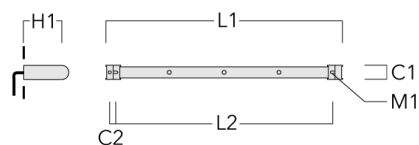

FLD121 LED RAIL66

Description	Code produit	C1	C2	H1	M1	Poids (kg)	L1	L2
Rail 66 système universel pour 4 projecteurs maxi (L=2150)	310-9220	75	30	200	12	8.50	2150	2045

Rail 66 système universel pour 6 projecteurs maxi (L=2150)	310-9222	75	30	200	12	8.50	2150	2045
--	----------	----	----	-----	----	------	------	------