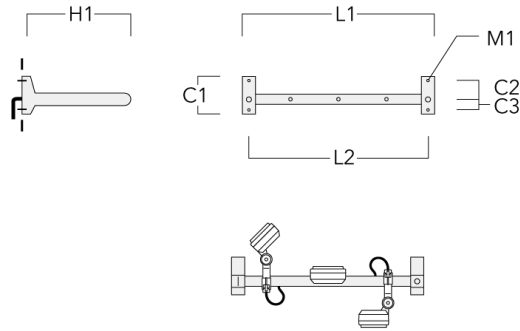

Rail 66 crosse pour 4 projecteurs maxi (L=1650)	310-9242	220	120	60	600	13	13.30	1650	1570