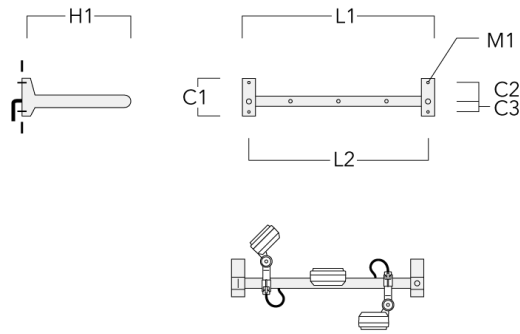

FLD121 LED RAIL66

Description	Référence	C1	C2	C3	H1	M1	Poids (kg)	L1	L2
Rail 66 crosse pour 4 projecteurs maxi (L=2150)	310-9250	220	120	60	600	13	14.60	2150	2070