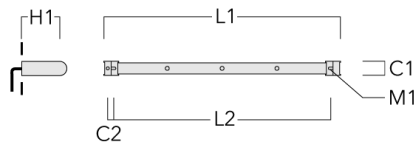

Accessoires d'installation

Universal

Description	Référence	C1	C2	H1	M1	Poids (kg)	L1	L2
Rail 66 système universel pour 2 projecteurs maxi (L=1150)	310-9200	75	30	200	12	5.90	1150	1045