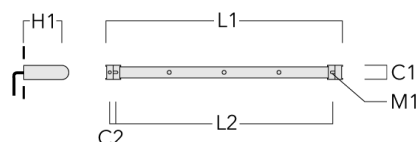

Rail 66 système universel pour 4 projecteurs maxi (L=1650)	310-9212	75	30	200	12	7.20	1650	1545