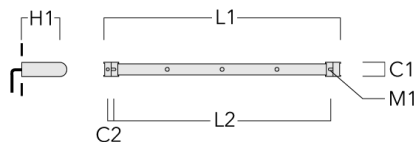

Cache (paire)

WE-EF Switzerland AG

Himmelrichstrasse 6, 6003 Luzern - Téléphone: +41 22 752 49 94

info.switzerland@we-ef.com - <https://we-ef.com/ch_fr>

Sous réserve de modifications techniques et d'erreurs. - Généré le 23/10/2024