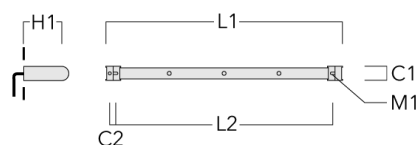

FLD121 LED RAIL66

Description	Référence	C1	C2	H1	M1	Poids (kg)	L1	L2
Rail 66 système universel pour 3 projecteurs maxi (L=1650)	310-9210	75	30	200	12	7.20	1650	1545