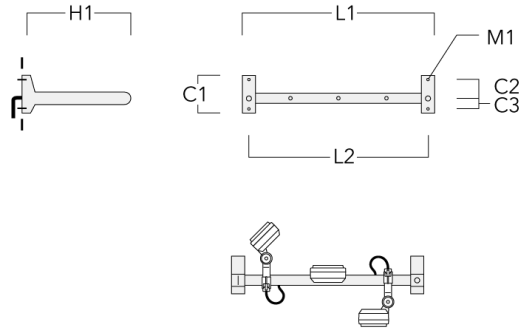

FLD121 LED RAIL66

Description	Référence	C1	C2	C3	H1	M1	Poids (kg)	L1	L2
Rail 66 crosse pour 3 projecteurs maxi (L=1650)	310-9240	220	120	60	600	13	13.30	1650	1570