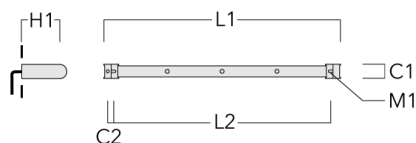

FLD121 LED RAIL66

Description	Référence	C1	C2	H1	M1	Poids (kg)	L1	L2
Rail 66 système universel pour 4 projecteurs maxi (L=2150)	310-9220	75	30	200	12	8.50	2150	2045

Rail 66 système universel pour 6 projecteurs maxi (L=2150)	310-9222	75	30	200	12	8.50	2150	2045