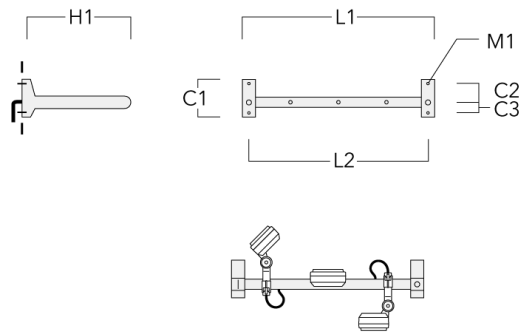

Rail 66 crosse pour 6 projecteurs maxi (L=2150)	310-9252	220	120	60	600	13	14.60	2150	2070