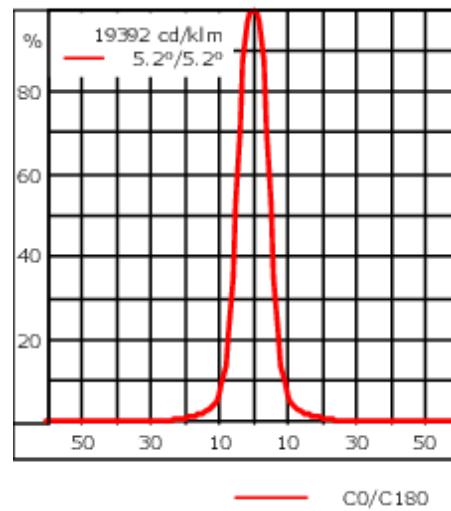

Spécifications

Description du matériel

Corps	Corps en fonte d'aluminium
Lentille	Verre de sécurité
Couleurs	 RAL9004 Noir de sécurité RAL9007 Aluminium gris RAL7016 Gris anthracite RAL9016 Blanc signalisation
Joint	Joint silicone
Visserie	PCS Inox avec revêtement polymère
IP	IP66
IK	IK07
Protection contre la corrosion	5CE

Description électrique

Alimentation électrique	220-240V / 50-60 Hz
Driver	Driver électronique séparé thermiquement

WE-EF Switzerland AG

Himmelrichstrasse 6, 6003 Luzern - Téléphone: +41 22 752 49 94

info.switzerland@we-ef.com - <https://we-ef.com/ch_fr>

Sous réserve de modifications techniques et d'erreurs. - Généré le 23/10/2024