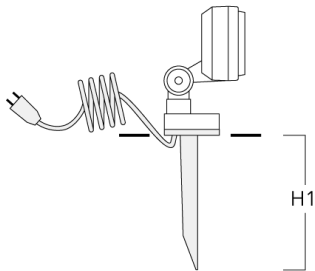

145-9549

FLD131 LED

we-ef

Montagezubehör

Erdspieß EF

Beschreibung	Artikelnummer	H1	Gewicht (kg)
Erdspieß EF1-2/M5 für FLD100	145-9196	270	1.00

Montagesockel EM

Beschreibung	Artikelnummer	D1	D2	H1	M1	Gewicht (kg)
Montagesockel EM1-2/M5	145-9200	160	130	200	9	1.10