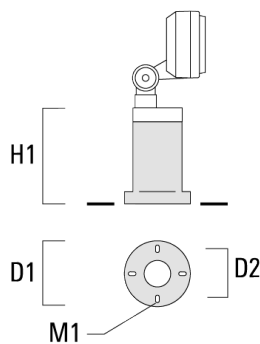

145-9549

FLD131 LED

we-ef

Montagezubehör

Erdspieß EF

Beschreibung	Artikelnummer	H1	Gewicht (kg)
Erdspieß EF1-2/M5 für FLD100	145-9196	270	1.00

Montagesockel EM

Beschreibung	Artikelnummer	D1	D2	H1	M1	Gewicht (kg)
Montagesockel EM1-2/M5	145-9200	160	130	200	9	1.10