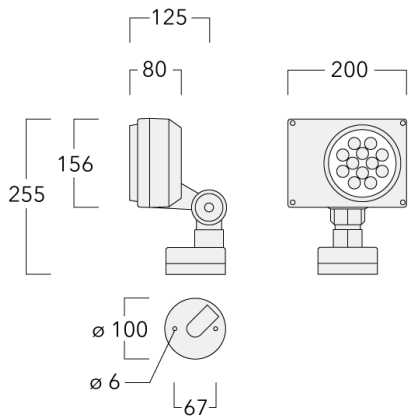

Spezifikationen

Materialbeschreibung

Gehäuse	Korrosionsbeständiger Aluminiumguss
Abdeckung	Sicherheitsglasscheibe
Farben	RAL9004 Signalschwarz RAL9006 Weißaluminium RAL9007 Graualuminium RAL7016 Anthrazitgrau RAL9016 Verkehrsweiß
Dichtung	CCG® Silikondichtung
Schrauben	PCS beschichtete Edelstahlschrauben
Schutzart	IP66
Schlagfestigkeit	IK07
Korrosionsbeständigkeit	5CE

Elektrische Beschreibung

Netz	220-240V / 50-60 Hz
Netzgerät / Vorschaltgerät	Eingebaute elektronische Betriebsgeräte
Überspannungsschutz	1/2 kV

WE-EF LEUCHTEN GmbH

Töpinger Straße 16, 29646 Bispingen, Germany - Tel: +49 5194 909-0

info.germany@we-ef.com - <https://we-ef.com/de>

Technische Änderungen und Irrtümer vorbehalten. - Erstellt am 23.11.2024