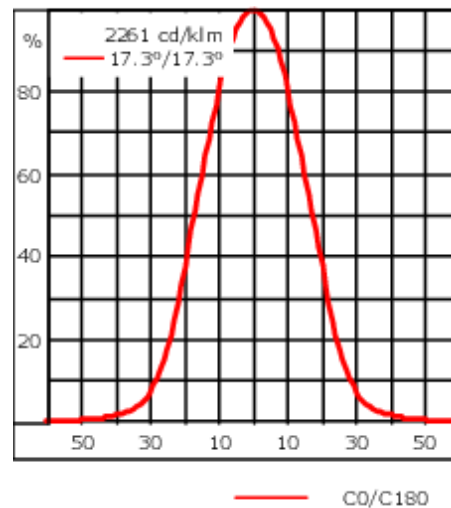

Spezifikationen

Materialbeschreibung

Gehäuse	Korrosionsbeständiger Aluminiumguss
Abdeckung	Sicherheitsglasscheibe
Farben	RAL9004 Signalschwarz RAL9006 Weißaluminium RAL9007 Graualuminium RAL7016 Anthrazitgrau RAL9016 Verkehrsweiß
Dichtung	CCG® Silikondichtung
Schrauben	PCS beschichtete Edelstahlschrauben
Schutzart	IP66
Schlagfestigkeit	IK07
Korrosionsbeständigkeit	5CE

Elektrische Beschreibung

Netz	220-240V / 50-60 Hz
Netzgerät / Vorschaltgerät	Eingebaute elektronische Betriebsgeräte
Überspannungsschutz	1/2 kV

WE-EF LEUCHTEN GmbH

Töpinger Straße 16, 29646 Bispingen, Germany - Tel: +49 5194 909-0

info.germany@we-ef.com - <https://we-ef.com/de>

Technische Änderungen und Irrtümer vorbehalten. - Erstellt am 23.11.2024