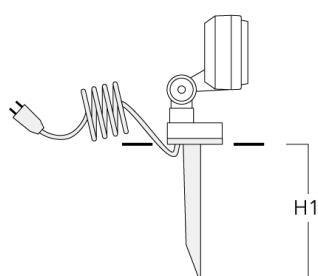

145-9549

FLD131 LED

we-ef

Accessoires d'installation

Piquet à planter EF

Description	Code produit	H1	Poids (kg)
Piquet à planter EF1-2/M5 (FLD100)	145-9196	270	1.00

Socle de montage EM

Description	Code produit	D1	D2	H1	M1	Poids (kg)
EM1-2/M5 socle de montage	145-9200	160	130	200	9	1.10