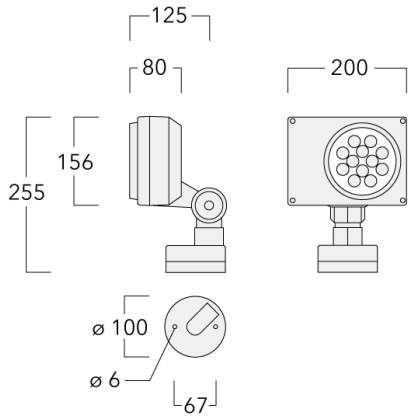

145-9549

FLD131 LED

we-ef

Description

IP66. Classe I. IK07. Corps en fonte d'aluminium. Visserie inox avec traitement PCS. Protection contre la corrosion 5CE. Joint silicone. Verre de sécurité. Lentilles LED en PMMA. Version en 2200K disponible. À préciser lors de la demande de devis.

Poids	2.70 kg
Types photométries	faisceau symétrique, médium [M]
Type de Lampes	LED-12/24W / 700 mA - 3000 K
IRC	80
Alimentation électrique	ballast électronique
LEDs	12
Rated input power	27 W
Flux lumineux nominal (lm)	
LED Lumen	290
Total Lumen	3480
Tj	85
Rated lumens (lm)	
LED Lumen	242.3
Total Lumen	2908.1
Ta	25

Spécifications

Description du matériel

Corps	Corps en fonte d'aluminium, visserie inox avec traitement PCS
Lentille	Verre de sécurité
Couleurs	Peinture poudre disponible avec 35 couleurs différents
Joint	Joint silicone CCG®
Visserie	PCS Inox avec revêtement polymère
IP	IP66
IK	IK07
Protection contre la corrosion	5CE