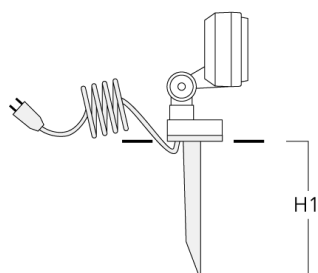

145-9549

FLD131 LED

we-ef

Accessoires d'installation

Piquet à planter EF

Description	Code produit	H1	Poids (kg)
Piquet à planter EF1-2/M5 (FLD100)	145-9196	270	1.00

Socle de montage EM

Description	Code produit	D1	D2	H1	M1	Poids (kg)
EM1-2/M5 socle de montage	145-9200	160	130	200	9	1.10