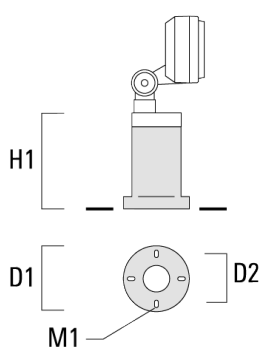

145-9549

FLD131 LED

we-ef

Accessoires d'installation

Piquet à planter EF

Description	Code produit	H1	Poids (kg)
Piquet à planter EF1-2/M5 (FLD100)	145-9196	270	1.00

Socle de montage EM

Description	Code produit	D1	D2	H1	M1	Poids (kg)
EM1-2/M5 socle de montage	145-9200	160	130	200	9	1.10