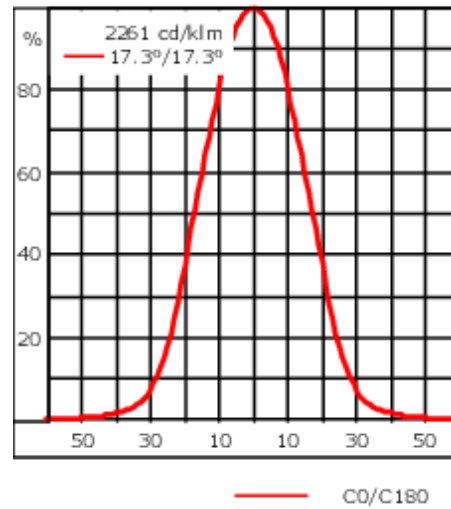

Spécifications

Description du matériel

Corps	Corps en fonte d'aluminium, visserie inox avec traitement PCS
Lentille	Verre de sécurité
Couleurs	Peinture poudre disponible avec 35 couleurs différents
Joint	Joint silicone CCG®
Visserie	PCS Inox avec recouvrement polymère
IP	IP66
IK	IK07
Protection contre la corrosion	5CE

Description électrique

Alimentation électrique	220-240V / 50-60 Hz
Driver	Driver électronique

Informations complémentaires

Durée de vie	Ta=25° L90B10 > 90000h
Classe d'efficacité énergétique	C-D

WE-EF LUMIERE

ZAC de Chesnes Nord, 6 Rue de Brisson, CS80330, 38290 Satolas et Bonce - Téléphone: +33 4 74 99 14 44

info.france@we-ef.com - <https://we-ef.com/fr>

Sous réserve de modifications techniques et d'erreurs. - Généré le 23/10/2024