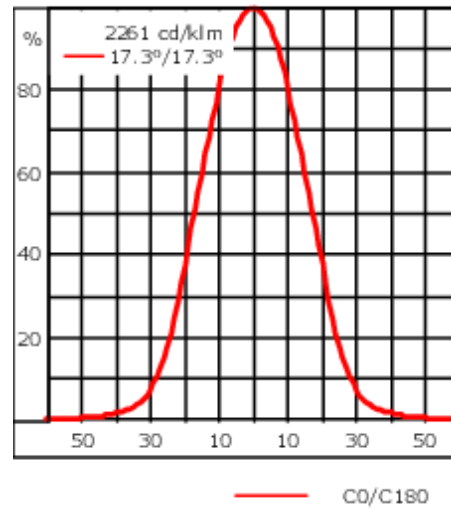

Spécifications

Description du matériel

Corps	Corps en fonte d'aluminium, visserie inox avec traitement PCS
Lentille	Verre de sécurité
Couleurs	RAL9004 Noir de sécurité RAL9007 Aluminium gris RAL7016 Gris anthracite RAL9016 Blanc signalisation
Joint	Joint silicone CCG®
Visserie	PCS Inox avec recouvrement polymère
IP	IP66
IK	IK07
Protection contre la corrosion	5CE

Description électrique

Alimentation électrique	220-240V / 50-60 Hz
Driver	Driver électronique