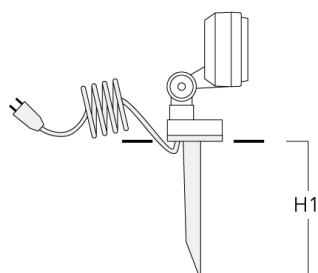

145-9550

FLD131 LED

we-ef

Accessoires d'installation

Piquet à planter EF

Description	Code produit	H1	Poids (kg)
Piquet à planter EF1-2/M5 (FLD100)	145-9196	270	1.00

Socle de montage EM

Description	Code produit	D1	D2	H1	M1	Poids (kg)
EM1-2/M5 socle de montage	145-9200	160	130	200	9	1.10