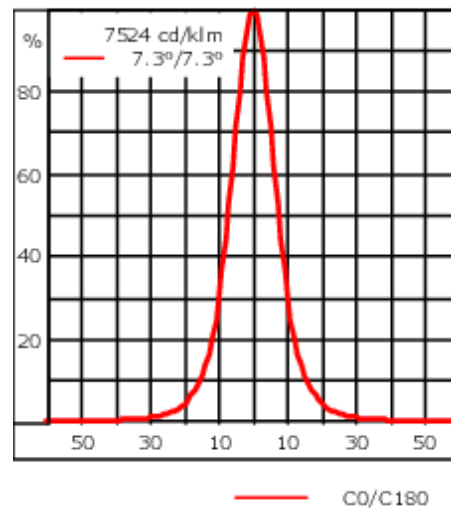

Spécifications

Description du matériel

Corps	Corps en fonte d'aluminium, visserie inox avec traitement PCS
Lentille	Verre de sécurité
Couleurs	Peinture poudre disponible avec 35 couleurs différents
Joint	Joint silicone CCG®
Visserie	PCS Inox avec revêtement polymère
IP	IP66
IK	IK07
Protection contre la corrosion	5CE

Description électrique

Alimentation électrique	220-240V / 50-60 Hz
Driver	Driver électronique

Informations complémentaires

Durée de vie	Ta=25° L90B10 > 90000h
Classe d'efficacité énergétique	C-D

WE-EF LUMIERE

ZAC de Chesnes Nord, 6 Rue de Brisson, CS80330, 38290 Satolas et Bonce - Téléphone: +33 4 74 99 14 44

info.france@we-ef.com - <https://we-ef.com/fr>

Sous réserve de modifications techniques et d'erreurs. - Généré le 23/10/2024