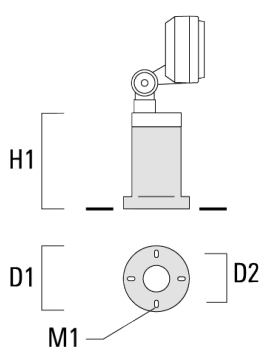

145-9550

FLD131 LED

we-ef

Accessoires d'installation

Piquet à planter EF

Description	Code produit	H1	Poids (kg)
Piquet à planter EF1-2/M5 (FLD100)	145-9196	270	1.00

Socle de montage EM

Description	Code produit	D1	D2	H1	M1	Poids (kg)
EM1-2/M5 socle de montage	145-9200	160	130	200	9	1.10