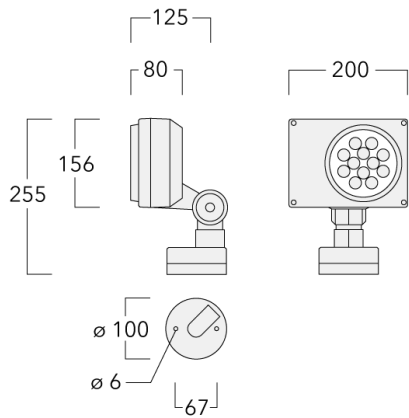

Spécifications

Description du matériel

Corps	Corps en fonte d'aluminium, visserie inox avec traitement PCS
Lentille	Verre de sécurité
Couleurs	Peinture poudre disponible avec 35 couleurs différents
Joint	Joint silicone CCG®
Visserie	PCS Inox avec revêtement polymère
IP	IP66
IK	IK07
Protection contre la corrosion	5CE

Description électrique

Alimentation électrique	220-240V / 50-60 Hz
Driver	Driver électronique

Informations complémentaires

Durée de vie	Ta=25° L90B10 > 90000h
Classe d'efficacité énergétique	C-D

WE-EF LUMIERE

ZAC de Chesnes Nord, 6 Rue de Brisson, CS80330, 38290 Satolas et Bonce - Téléphone: +33 4 74 99 14 44

info.france@we-ef.com - <https://we-ef.com/fr>

Sous réserve de modifications techniques et d'erreurs. - Généré le 23/10/2024