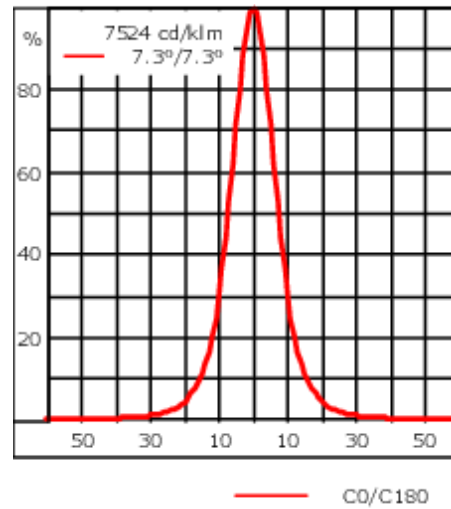

145-9550

FLD131 LED

we-ef

Spécifications

Description du matériel

Corps	Corps en fonte d'aluminium, visserie inox avec traitement PCS
Lentille	Verre de sécurité
Couleurs	Peinture poudre disponible avec 35 couleurs différents
Joint	Joint silicone CCG®
Visserie	PCS Inox avec revêtement polymère
IP	IP66
IK	IK07
Protection contre la corrosion	5CE

Description électrique

Alimentation électrique	220-240V / 50-60 Hz
Driver	Driver électronique

Informations complémentaires

Durée de vie	Ta=25° L90B10 > 90000h
Classe d'efficacité énergétique	C-D

WE-EF LUMIERE

ZAC de Chesnes Nord, 6 Rue de Brisson, CS80330, 38290 Satolas et Bonce - Téléphone: +33 4 74 99 14 44
info.france@we-ef.com - <https://we-ef.com/fr>

Sous réserve de modifications techniques et d'erreurs. - Généré le 23/11/2024