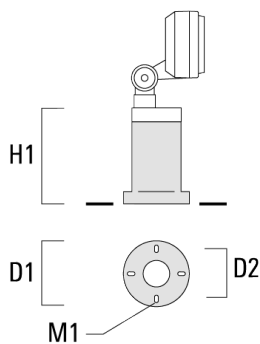

145-9550

FLD131 LED

we-ef

Accessoires d'installation

Piquet à planter EF

Description	Code produit	H1	Poids (kg)
Piquet à planter EF1-2/M5 (FLD100)	145-9196	270	1.00

Socle de montage EM

Description	Code produit	D1	D2	H1	M1	Poids (kg)
EM1-2/M5 socle de montage	145-9200	160	130	200	9	1.10