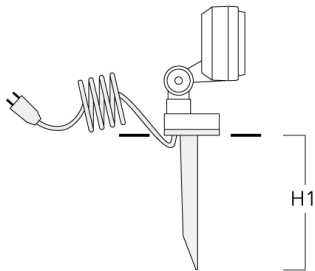

145-9550

FLD131 LED

we-ef

Accessoires d'installation

Piquet à planter EF

Description	Code produit	H1	Poids (kg)
Piquet à planter EF1-2/M5 (FLD100)	145-9196	270	1.00

Socle de montage EM

Description	Code produit	D1	D2	H1	M1	Poids (kg)
EM1-2/M5 socle de montage	145-9200	160	130	200	9	1.10