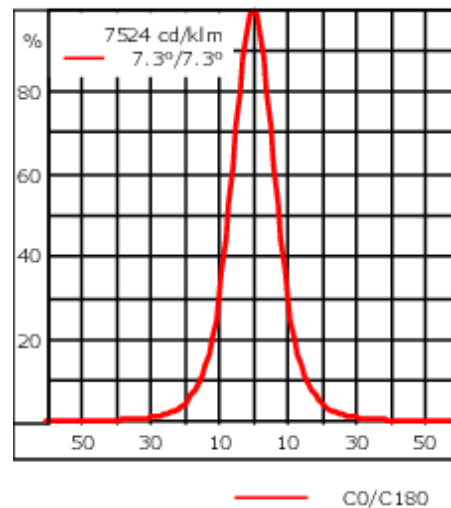

Spécifications

Description du matériel

Corps	Corps en fonte d'aluminium, visserie inox avec traitement PCS
Lentille	Verre de sécurité
Couleurs	 RAL9004 Noir de sécurité RAL9007 Aluminium gris RAL7016 Gris anthracite RAL9016 Blanc signalisation
Joint	Joint silicone CCG®
Visserie	PCS Inox avec recouvrement polymère
IP	IP66
IK	IK07
Protection contre la corrosion	5CE

Description électrique

Alimentation électrique	220-240V / 50-60 Hz
Driver	Driver électronique