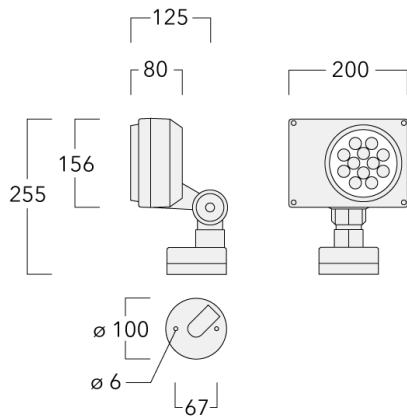

145-9550

FLD131 LED

we-ef

Description

IP66. Classe I. IK07. Corps en fonte d'aluminium. Visserie inox avec traitement PCS. Protection contre la corrosion 5CE. Joint silicone. Verre de sécurité. Lentilles LED en PMMA. Version en 2200K disponible. À préciser lors de la demande de devis.

Poids	2.70 kg
Distribution de la lumière	faisceau symétrique, ultra intensif [EE]
Source lumineuse	LED-12/24W / 700 mA - 3000 K
IRC	80
Alimentation électrique	ballast électronique
LEDs	12
Rated input power	27 W
Flux lumineux nominal (lm)	
LED Lumen	290
Total Lumen	3480
Tj	85
Rated lumens (lm)	
LED Lumen	232.2
Total Lumen	2786.9
Ta	25

Spécifications

Description du matériel

Corps	Corps en fonte d'aluminium, visserie inox avec traitement PCS
Lentille	Verre de sécurité
Couleurs	<div style="display: flex; flex-direction: column; gap: 5px;"> <div> RAL9004 Noir de sécurité</div> <div> RAL9007 Aluminium gris</div> <div> RAL7016 Gris anthracite</div> <div> RAL9016 Blanc signalisation</div> </div>
Joint	Joint silicone CCG®
Visserie	PCS Inox avec recouvrement polymère
IP	IP66
IK	IK07
Protection contre la corrosion	5CE