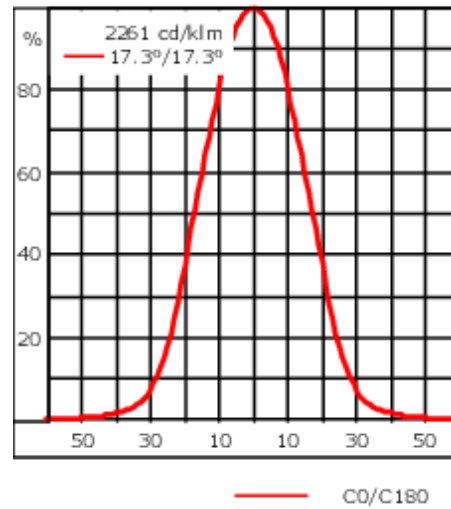

Spécifications

Description du matériel

Corps	Corps en fonte d'aluminium, visserie inox avec traitement PCS
Lentille	Verre de sécurité
Couleurs	Peinture poudre disponible avec 35 couleurs différents
Joint	Joint silicone CCG®
Visserie	PCS Inox avec revêtement polymère
IP	IP66
IK	IK07
Protection contre la corrosion	5CE

Description électrique

Alimentation électrique	220-240V / 50-60 Hz
Driver	Driver électronique

Informations complémentaires

Durée de vie	Ta=25° L90B10 > 90000h
Classe d'efficacité énergétique	C-D

WE-EF LUMIERE

ZAC de Chesnes Nord, 6 Rue de Brisson, CS80330, 38290 Satolas et Bonce - Téléphone: +33 4 74 99 14 44
info.france@we-ef.com - <https://we-ef.com/fr>

Sous réserve de modifications techniques et d'erreurs. - Généré le 23/11/2024