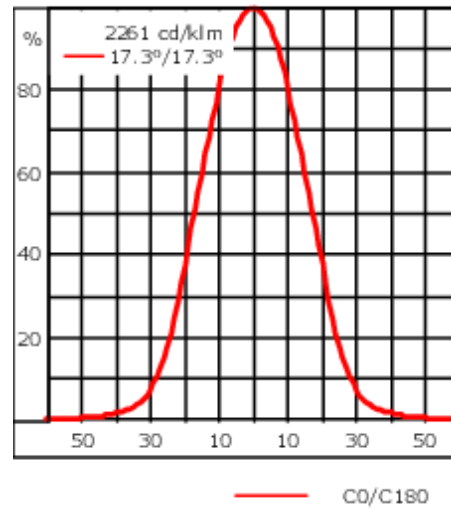

Spécifications

Description du matériel

Corps	Corps en fonte d'aluminium, visserie inox avec traitement PCS
Lentille	Verre de sécurité
Couleurs	RAL9004 Noir de sécurité RAL9007 Aluminium gris RAL7016 Gris anthracite RAL9016 Blanc signalisation
Joint	Joint silicone CCG®
Visserie	PCS Inox avec recouvrement polymère
IP	IP66
IK	IK07
Protection contre la corrosion	5CE

Description électrique

Alimentation électrique	220-240V / 50-60 Hz
Driver	Driver électronique

WE-EF Switzerland AG

Himmelrichstrasse 6, 6003 Luzern - Téléphone: +41 22 752 49 94

info.switzerland@we-ef.com - <https://we-ef.com/ch_fr>

Sous réserve de modifications techniques et d'erreurs. - Généré le 23/11/2024