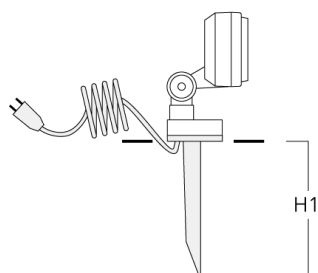

Piquet à planter EF

Description	Référence	H1	Poids (kg)
Piquet à planter EF1-2/M5 (FLD100)	145-9196	270	1.00

Socle de montage EM

Description	Référence	D1	D2	H1	M1	Poids (kg)
EM1-2/M5 socle de montage	145-9200	160	130	200	9	1.10