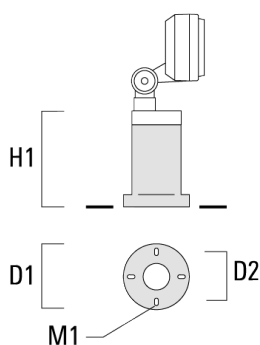

Piquet à planter EF

Description	Référence	H1	Poids (kg)
Piquet à planter EF1-2/M5 (FLD100)	145-9196	270	1.00

Socle de montage EM

Description	Référence	D1	D2	H1	M1	Poids (kg)
EM1-2/M5 socle de montage	145-9200	160	130	200	9	1.10