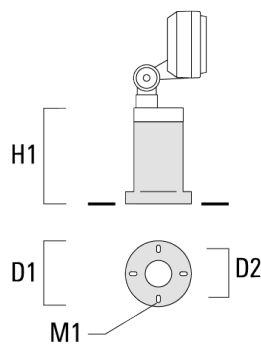

145-9553

FLD131 LED

we-ef

Montagezubehör

Erdspieß EF

Beschreibung	Artikelnummer	H1	Gewicht (kg)
Erdspieß EF1-2/M5 für FLD100	145-9196	270	1.00

Montagesockel EM

Beschreibung	Artikelnummer	D1	D2	H1	M1	Gewicht (kg)
Montagesockel EM1-2/M5	145-9200	160	130	200	9	1.10