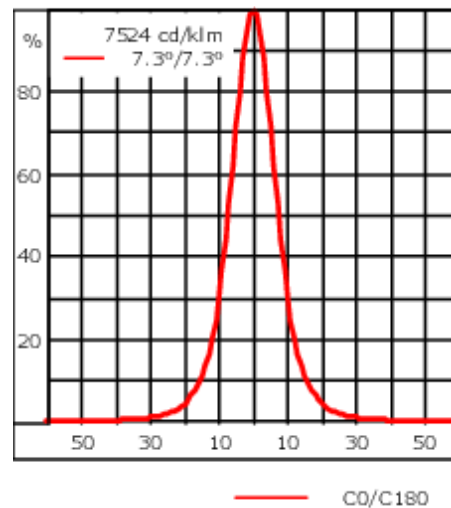

Spezifikationen

Materialbeschreibung

Gehäuse	Korrosionsbeständiger Aluminiumguss
Abdeckung	Sicherheitsglasscheibe
Farben	RAL9004 Signalschwarz RAL9006 Weißaluminium RAL9007 Graualuminium RAL7016 Anthrazitgrau RAL9016 Verkehrsweiß
Dichtung	CCG® Silikondichtung
Schrauben	PCS beschichtete Edelstahlschrauben
Schutzart	IP66
Schlagfestigkeit	IK07
Korrosionsbeständigkeit	5CE

Elektrische Beschreibung

Netz	220-240V / 50-60 Hz
Netzgerät / Vorschaltgerät	Eingebaute elektronische Betriebsgeräte
Überspannungsschutz	1/2 kV

WE-EF LEUCHTEN GmbH

Töpinger Straße 16, 29646 Bispingen, Germany - Tel: +49 5194 909-0

info.germany@we-ef.com - <https://we-ef.com/de>

Technische Änderungen und Irrtümer vorbehalten. - Erstellt am 23.11.2024