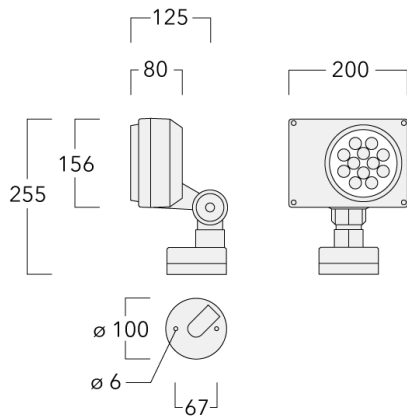

Spezifikationen

Materialbeschreibung

Gehäuse	Korrosionsbeständiger Aluminiumguss
Abdeckung	Sicherheitsglasscheibe
Farben	RAL9004 Signalschwarz RAL9006 Weißaluminium RAL9007 Graualuminium RAL7016 Anthrazitgrau RAL9016 Verkehrsweiß
Dichtung	CCG® Silikondichtung
Schrauben	PCS beschichtete Edelstahlschrauben
Schutzart	IP66
Schlagfestigkeit	IK07
Korrosionsbeständigkeit	5CE

Elektrische Beschreibung

Netz	220-240V / 50-60 Hz
Netzgerät / Vorschaltgerät	Eingebaute elektronische Betriebsgeräte
Überspannungsschutz	1/2 kV

WE-EF LEUCHTEN GmbH

Töpinger Straße 16, 29646 Bispingen, Germany - Tel: +49 5194 909-0

info.germany@we-ef.com - <https://we-ef.com/de>

Technische Änderungen und Irrtümer vorbehalten. - Erstellt am 23.11.2024