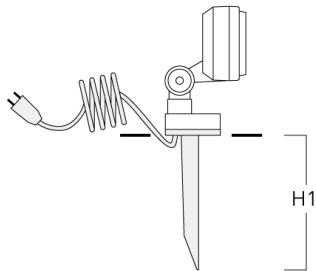

145-9553

FLD131 LED

we-ef

Montagezubehör

Erdspieß EF

Beschreibung	Artikelnummer	H1	Gewicht (kg)
Erdspieß EF1-2/M5 für FLD100	145-9196	270	1.00

Montagesockel EM

Beschreibung	Artikelnummer	D1	D2	H1	M1	Gewicht (kg)
Montagesockel EM1-2/M5	145-9200	160	130	200	9	1.10