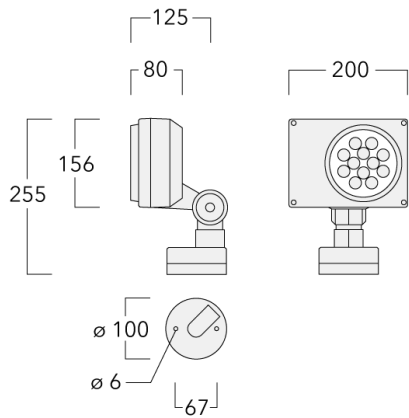

Poids	2.70 kg
Types photométries	faisceau symétrique, ultra intensif [EE]
Type de Lampes	LED-12/24W / 700 mA - 4000 K
IRC	80
Alimentation électrique	ballast électronique
LEDs	12
Rated input power	27 W
Flux lumineux nominal (lm)	
LED Lumen	310
Total Lumen	3720
Tj	85
Rated lumens (lm)	
LED Lumen	248.3
Total Lumen	2979.1
Ta	25

145-9553

FLD131 LED

we-ef

Spécifications

Description du matériel

Corps	Corps en fonte d'aluminium, visserie inox avec traitement PCS
Lentille	Verre de sécurité
Couleurs	Peinture poudre disponible avec 35 couleurs différents
Joint	Joint silicone CCG®
Visserie	PCS Inox avec revêtement polymère
IP	IP66
IK	IK07
Protection contre la corrosion	5CE