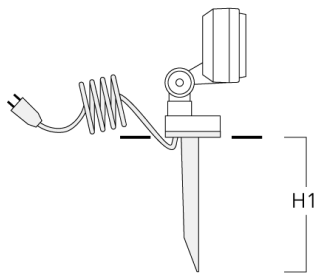

145-9553

FLD131 LED

we-ef

Accessoires d'installation

Piquet à planter EF

Description	Code produit	H1	Poids (kg)
Piquet à planter EF1-2/M5 (FLD100)	145-9196	270	1.00

Socle de montage EM

Description	Code produit	D1	D2	H1	M1	Poids (kg)
EM1-2/M5 socle de montage	145-9200	160	130	200	9	1.10