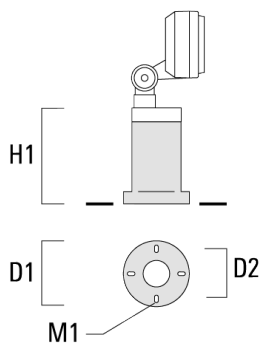

145-9553

FLD131 LED

we-ef

Accessoires d'installation

Piquet à planter EF

Description	Code produit	H1	Poids (kg)
Piquet à planter EF1-2/M5 (FLD100)	145-9196	270	1.00

Socle de montage EM

Description	Code produit	D1	D2	H1	M1	Poids (kg)
EM1-2/M5 socle de montage	145-9200	160	130	200	9	1.10