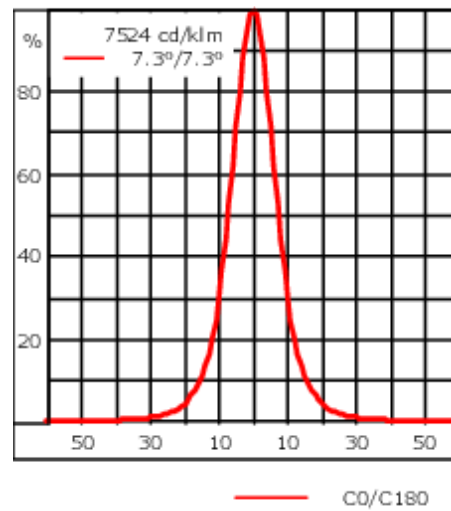

Spécifications

Description du matériel

Corps	Corps en fonte d'aluminium, visserie inox avec traitement PCS
Lentille	Verre de sécurité
Couleurs	RAL9004 Noir de sécurité RAL9007 Aluminium gris RAL7016 Gris anthracite RAL9016 Blanc signalisation
Joint	Joint silicone CCG®
Visserie	PCS Inox avec recouvrement polymère
IP	IP66
IK	IK07
Protection contre la corrosion	5CE

Description électrique

Alimentation électrique	220-240V / 50-60 Hz
Driver	Driver électronique

WE-EF Switzerland AG

Himmelrichstrasse 6, 6003 Luzern - Téléphone: +41 22 752 49 94

info.switzerland@we-ef.com - <https://we-ef.com/ch_fr>

Sous réserve de modifications techniques et d'erreurs. - Généré le 23/11/2024