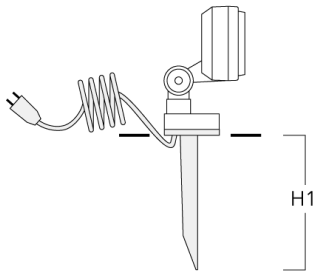

we-ef

Accessoires d'installation

Piquet à planter EF

Description	Référence	H1	Poids (kg)
Piquet à planter EF1-2/M5 (FLD100)	145-9196	270	1.00

Socle de montage EM

Description	Référence	D1	D2	H1	M1	Poids (kg)
EM1-2/M5 socle de montage	145-9200	160	130	200	9	1.10