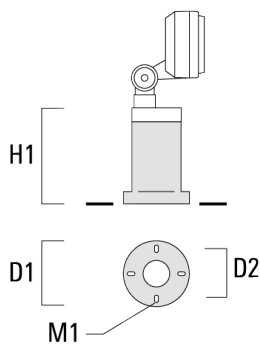

we-ef

Accessoires d'installation

Piquet à planter EF

Description	Référence	H1	Poids (kg)
Piquet à planter EF1-2/M5 (FLD100)	145-9196	270	1.00

Socle de montage EM

Description	Référence	D1	D2	H1	M1	Poids (kg)
EM1-2/M5 socle de montage	145-9200	160	130	200	9	1.10