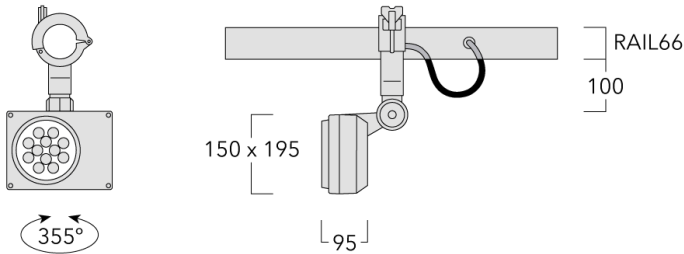

Beschreibung

IP66, SKI. IK07. Korrosionsbeständiger Aluminiumguss. PCS beschichtete Edelstahlschrauben. 5CE Korrosionsschutz. CCG® Controlled Compression Gasket Silikonichtung. Sicherheitsglas. Eingebaute elektronische Betriebsgeräte, thermisch getrennt. CAD-optimierte OLC® One LED Concept Technik zur Lichtlenkung und Entblendung. Eingebaute LED Platine.

Mit 0,4 m flexibler Anschlussleitung einschließlich Steckverbindung und Befestigungsklammer für RAIL66 Schienensystem.

Gewicht	3.00 kg
Lichtverteilung	symmetrisch mediumstrahlend [M]
Lichtquelle	LED-12/24W / 700 mA - 3000 K
CRI	80
Netz	EVG
LEDs	12
Bemessungsleistung	27 W
Nominal Lichtstrom (lm)	
LED Lumen	290
Total Lumen	3480
Tj	85
Bemessungslichtstrom (lm)	
LED Lumen	242.3
Total Lumen	2908.1
Ta	25