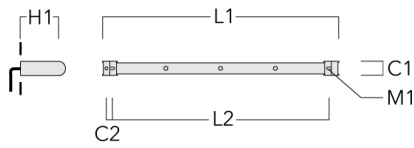

145-9556

FLD131 LED RAIL66

we-ef

Beschreibung	Artikelnummer	C1
IO-360-FLD131-LED	145-9481	125

C1

WE-EF Switzerland AG

Himmelrichstrasse 6, 6003 Luzern - Tel: +41 41 210 49 95

info.switzerland@we-ef.com - https://we-ef.com/ch_de

Technische Änderungen und Irrtümer vorbehalten. - Erstellt am 23.10.2024

Montagezubehör

Universal

Beschreibung	Artikelnummer	C1	C2	H1	M1	Gewicht (kg)	L1	L2
für 2 Strahler oder Fluter (L=1150)	310-9200	75	30	200	12	5.90	1150	1045