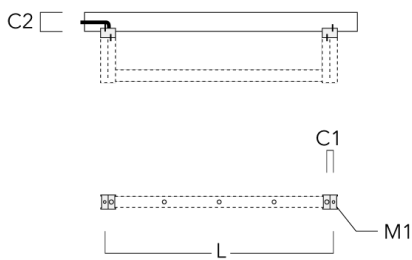

Ausleger

WE-EF Switzerland AG

Himmelrichstrasse 6, 6003 Luzern - Tel: +41 41 210 49 95

info.switzerland@we-ef.com - <https://we-ef.com/ch_de>

Technische Änderungen und Irrtümer vorbehalten. - Erstellt am 23.10.2024