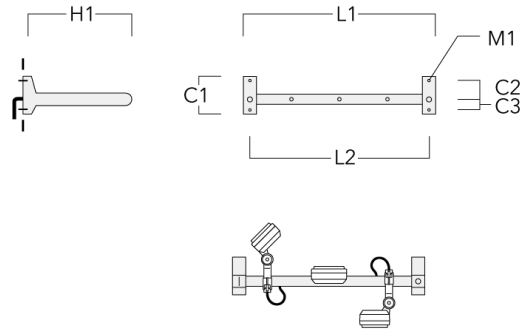

FLD131 LED RAIL66

Beschreibung	Artikelnummer	C1	C2	C3	H1	M1	Gewicht (kg)	L1	L2
für 2 Strahler oder Fluter (L=1150)	310-9230	220	120	60	600	13	12	1150	1070