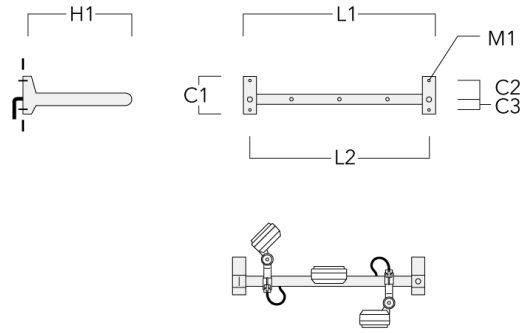

FLD131 LED RAIL66

Beschreibung	Artikelnummer	C1	C2	C3	H1	M1	Gewicht (kg)	L1	L2
für 3 Strahler oder Fluter (L=1650)	310-9240	220	120	60	600	13	13.30	1650	1570