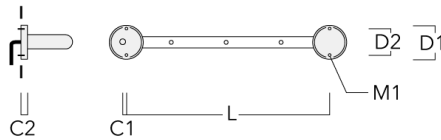

FLD131 LED RAIL66

Beschreibung	Artikelnummer	C1	C2	D1	D2	L	M1	Gewicht (kg)
Abdeckkappen (Paar)	310-9290	20	30	180	140	1070	9	1.70

Anschlussadapter

Beschreibung	Artikelnummer	C1	C2	L	M1	Gewicht (kg)
Anschlussadapter (Paar)	310-9294	30	100	1115	12	0.90