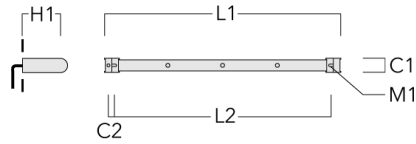

FLD131 LED RAIL66

Beschreibung	Artikelnummer	C1	C2	H1	M1	Gewicht (kg)	L1	L2
für 3 Strahler oder Fluter (L=1650)	310-9210	75	30	200	12	7.20	1650	1545