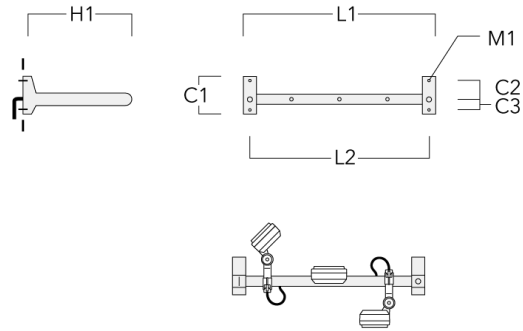

FLD131 LED RAIL66

Beschreibung	Artikelnummer	C1	C2	C3	H1	M1	Gewicht (kg)	L1	L2
für 4 Strahler oder Fluter (L=2150)	310-9250	220	120	60	600	13	14.60	2150	2070