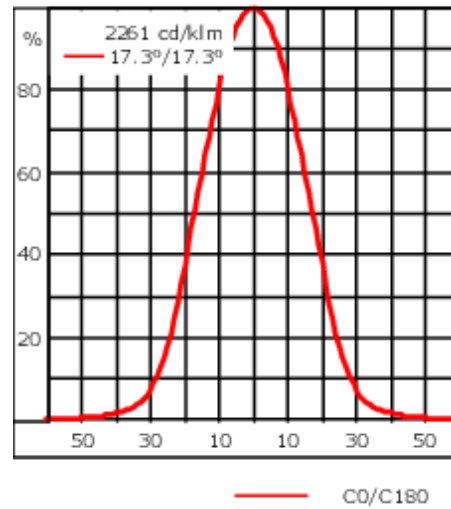

Mit 0,4 m flexibler Anschlussleitung einschließlich Steckverbindung und Befestigungsklammer für RAIL66 Schienensystem.

Gewicht	3.00 kg
Lichtverteilung	symmetrisch mediumstrahlend [M]
Lichtquelle	LED-12/24W / 700 mA - 3000 K
CRI	80
Netz	EVG
LEDs	12
Bemessungsleistung	27 W
Nominal Lichtstrom (lm)	
LED Lumen	290
Total Lumen	3480
Tj	85
Bemessungslichtstrom (lm)	
LED Lumen	242.3
Total Lumen	2908.1
Ta	25