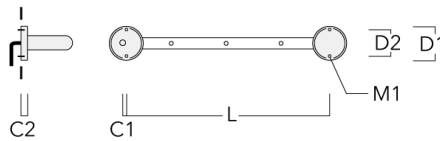

FLD131 LED RAIL66

Cache (paire)

Description	Code produit	C1	C2	D1	D2	L	M1	Poids (kg)
Paire de cache pour rail66	310-9290	20	30	180	140	1070	9	1.70

Adaptateur pour fixation

Description	Code produit	C1	C2	L	M1	Poids (kg)
Adaptateur pour fixation (paire)	310-9294	30	100	1115	12	0.90