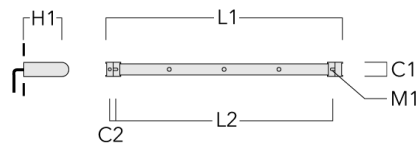

FLD131 LED RAIL66

Description	Code produit	C1	C2	H1	M1	Poids (kg)	L1	L2
Rail 66 système universel pour 4 projecteurs maxi (L=2150)	310-9220	75	30	200	12	8.50	2150	2045