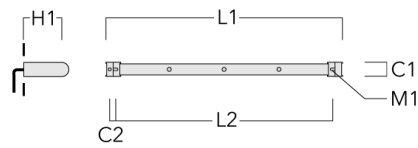

FLD131 LED RAIL66

Description	Code produit	C1	C2	H1	M1	Poids (kg)	L1	L2
Rail 66 système universel pour 3 projecteurs maxi (L=1650)	310-9210	75	30	200	12	7.20	1650	1545

Rail 66 système universel pour 4 projecteurs maxi (L=1650)	310-9212	75	30	200	12	7.20	1650	1545