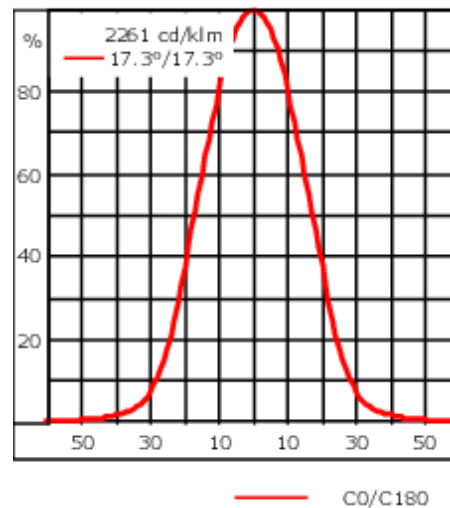

Spécifications

Description du matériel

Corps	Corps en fonte d'aluminium
Lentille	Verre de sécurité
Couleurs	Peinture poudre disponible avec 35 couleurs différents
Joint	Joint silicone
Visserie	PCS Inox avec revêtement polymère
IP	IP66
IK	IK07
Protection contre la corrosion	5CE

Description électrique

Alimentation électrique	220-240V / 50-60 Hz
Driver	Driver électronique séparé thermiquement

Informations complémentaires

Durée de vie	Ta=25° L90B10 > 90000h
Classe d'efficacité énergétique	C-D

WE-EF LUMIERE

ZAC de Chesnes Nord, 6 Rue de Brisson, CS80330, 38290 Satolas et Bonce - Téléphone: +33 4 74 99 14 44
info.france@we-ef.com - <https://we-ef.com/fr>

Sous réserve de modifications techniques et d'erreurs. - Généré le 23/11/2024