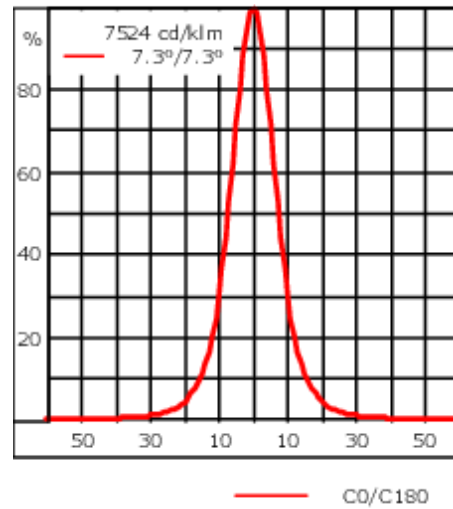

145-9557

FLD131 LED RAIL66

we-ef

Spécifications

Description du matériel

Corps	Corps en fonte d'aluminium
Lentille	Verre de sécurité
Couleurs	Peinture poudre disponible avec 35 couleurs différents
Joint	Joint silicone
Visserie	PCS Inox avec revêtement polymère
IP	IP66
IK	IK07
Protection contre la corrosion	5CE

Description électrique

Alimentation électrique	220-240V / 50-60 Hz
Driver	Driver électronique séparé thermiquement

Informations complémentaires

Durée de vie	Ta=25° L90B10 > 90000h
Classe d'efficacité énergétique	C-D

WE-EF LUMIERE

ZAC de Chesnes Nord, 6 Rue de Brisson, CS80330, 38290 Satolas et Bonce - Téléphone: +33 4 74 99 14 44
info.france@we-ef.com - <https://we-ef.com/fr>

Sous réserve de modifications techniques et d'erreurs. - Généré le 08/06/2025