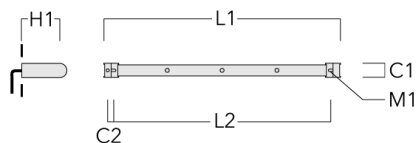

WE-EF LUMIERE

ZAC de Chesnes Nord, 6 Rue de Brisson, CS80330, 38290 Satolas et Bonce - Téléphone: +33 4 74 99 14 44
info.france@we-ef.com - <https://we-ef.com/fr>

Sous réserve de modifications techniques et d'erreurs. - Généré le 08/06/2025