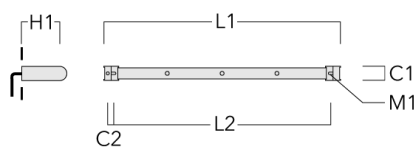

FLD131 LED RAIL66

Description	Code produit	C1	C2	H1	M1	Poids (kg)	L1	L2
Rail 66 système universel pour 4 projecteurs maxi (L=2150)	310-9220	75	30	200	12	8.50	2150	2045

Rail 66 système universel pour 6 projecteurs maxi (L=2150)	310-9222	75	30	200	12	8.50	2150	2045