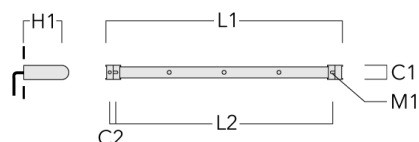

WE-EF LUMIERE

ZAC de Chesnes Nord, 6 Rue de Brisson, CS80330, 38290 Satolas et Bonce - Téléphone: +33 4 74 99 14 44
info.france@we-ef.com - <https://we-ef.com/fr>

Sous réserve de modifications techniques et d'erreurs. - Généré le 08/06/2025