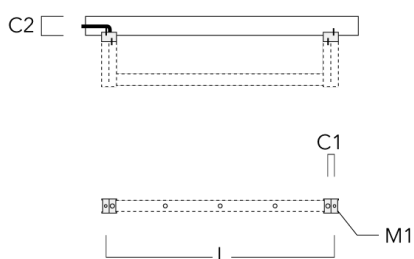

FLD131 LED RAIL66

Cache (paire)

Description	Code produit	C1	C2	D1	D2	L	M1	Poids (kg)
Paire de cache pour rail66	310-9290	20	30	180	140	1070	9	1.70

Adaptateur pour fixation

Description	Code produit	C1	C2	L	M1	Poids (kg)
Adaptateur pour fixation (paire)	310-9294	30	100	1115	12	0.90