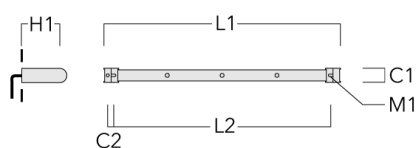

Accessoires d'installation

Universal

Description	Code produit	C1	C2	H1	M1	Poids (kg)	L1	L2
Rail 66 système universel pour 2 projecteurs maxi (L=1150)	310-9200	75	30	200	12	5.90	1150	1045

Rail 66 système universel pour 3 projecteurs maxi (L=1150)	310-9202	75	30	200	12	5.90	1150	1045