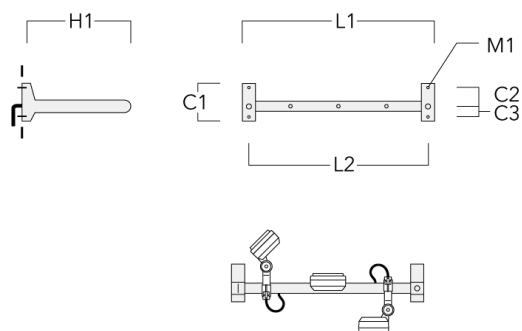

WE-EF LUMIERE

ZAC de Chesnes Nord, 6 Rue de Brisson, CS80330, 38290 Satolas et Bonce - Téléphone: +33 4 74 99 14 44
info.france@we-ef.com - <https://we-ef.com/fr>

Sous réserve de modifications techniques et d'erreurs. - Généré le 08/06/2025