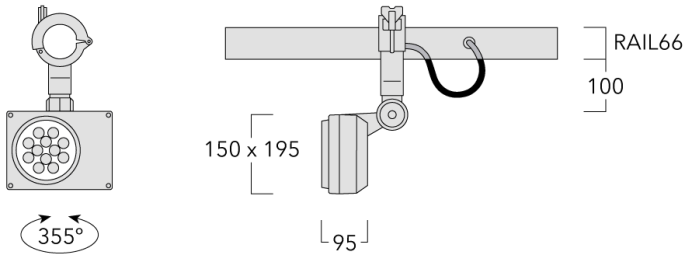

145-9557

FLD131 LED RAIL66

we-ef

Spécifications

Description du matériel

Corps	Corps en fonte d'aluminium
Lentille	Verre de sécurité
Couleurs	Peinture poudre disponible avec 35 couleurs différents
Joint	Joint silicone
Visserie	PCS Inox avec revêtement polymère
IP	IP66
IK	IK07
Protection contre la corrosion	5CE

Description électrique

Alimentation électrique	220-240V / 50-60 Hz
Driver	Driver électronique séparé thermiquement

Informations complémentaires

Durée de vie	Ta=25° L90B10 > 90000h
Classe d'efficacité énergétique	C-D

WE-EF LUMIERE

ZAC de Chesnes Nord, 6 Rue de Brisson, CS80330, 38290 Satolas et Bonce - Téléphone: +33 4 74 99 14 44
info.france@we-ef.com - <https://we-ef.com/fr>

Sous réserve de modifications techniques et d'erreurs. - Généré le 08/06/2025