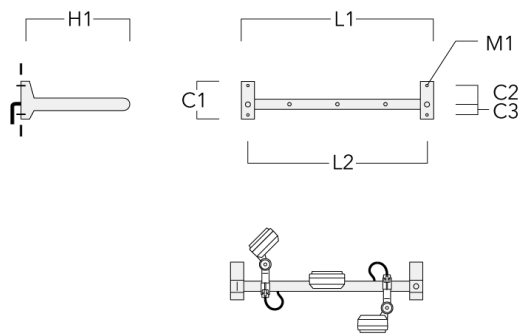

FLD131 LED RAIL66

Beschreibung	Artikelnummer	C1	C2	C3	H1	M1	Gewicht (kg)	L1	L2
für 3 Strahler oder Fluter (L=1650)	310-9240	220	120	60	600	13	13.30	1650	1570