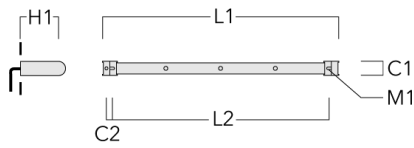

145-9559

we-ef

FLD131 LED RAIL66

Beschreibung	Artikelnummer C1	
IO-180-FLD131-LED	145-9575	125

Streulinse allseitig

Beschreibung	Artikelnummer C1	
IO-360-FLD131-LED	145-9576	125

WE-EF LEUCHTEN GmbH

Töpinger Straße 16, 29646 Bispingen, Germany - Tel: +49 5194 909-0

info.germany@we-ef.com - <https://we-ef.com/de>

Technische Änderungen und Irrtümer vorbehalten. - Erstellt am 23.10.2024

Montagezubehör

Universal

Beschreibung	Artikelnummer	C1	C2	H1	M1	Gewicht (kg)	L1	L2
für 2 Strahler oder Fluter (L=1150)	310-9200	75	30	200	12	5.90	1150	1045