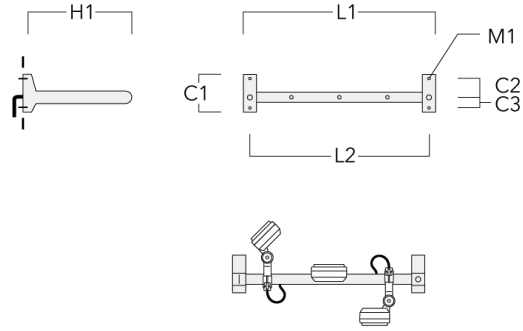

FLD131 LED RAIL66

Beschreibung	Artikelnummer	C1	C2	C3	H1	M1	Gewicht (kg)	L1	L2
für 2 Strahler oder Fluter (L=1150)	310-9230	220	120	60	600	13	12	1150	1070