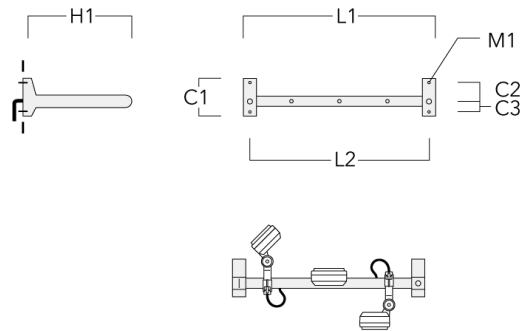

für 6 Strahler oder Fluter (L=2150)	310-9252	220	120	60	600	13	14.60	2150	2070