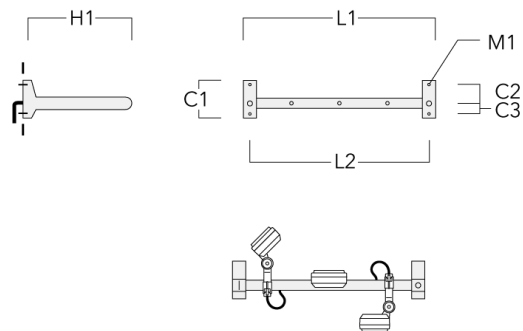

für 3 Strahler oder Fluter (L=1150)	310-9232	220	120	60	600	13	12	1150	1070