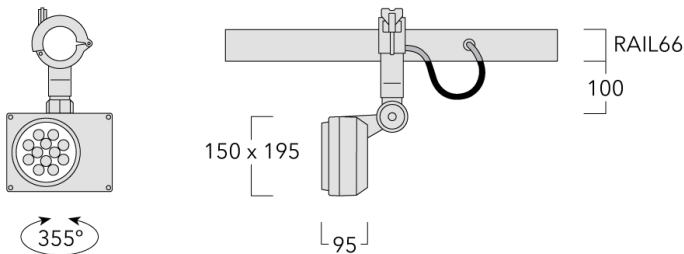

Beschreibung

IP66, SKI. IK07. Korrosionsbeständiger Aluminiumguss. PCS beschichtete Edelstahlschrauben. 5CE Korrosionsschutz. CCG® Controlled Compression Gasket Silikonichtung. Sicherheitsglas. Eingebaute elektronische Betriebsgeräte, thermisch getrennt. CAD-optimierte OLC® One LED Concept Technik zur Lichtlenkung und Entblendung. Eingebaute LED Platine.

Mit 0,4 m flexibler Anschlussleitung einschließlich Steckverbindung und Befestigungsklammer für RAIL66 Schienensystem.

Gewicht	3.00 kg
Lichtverteilung	symmetrisch mediumstrahlend [M]
Lichtquelle	LED-12/24W / 700 mA - 4000 K
CRI	80
Netz	EVG
LEDs	12
Bemessungsleistung	27 W
Nominal Lichtstrom (lm)	
LED Lumen	310
Total Lumen	3720
Tj	85
Bemessungslichtstrom (lm)	
LED Lumen	259.1
Total Lumen	3108.7
Ta	25