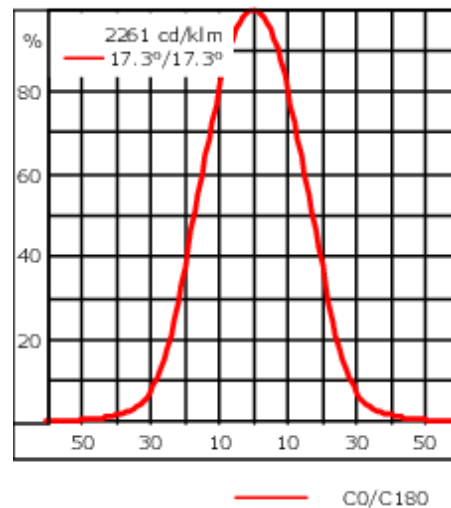

Mit 0,4 m flexibler Anschlussleitung einschließlich Steckverbindung und Befestigungsklammer für RAIL66 Schienensystem.

Gewicht	3.00 kg
Lichtverteilung	symmetrisch mediumstrahlend [M]
Lichtquelle	LED-12/24W / 700 mA - 4000 K
CRI	80
Netz	EVG
LEDs	12
Bemessungsleistung	27 W
Nominal Lichtstrom (lm)	
LED Lumen	310
Total Lumen	3720
Tj	85
Bemessungslichtstrom (lm)	
LED Lumen	259.1
Total Lumen	3108.7
Ta	25