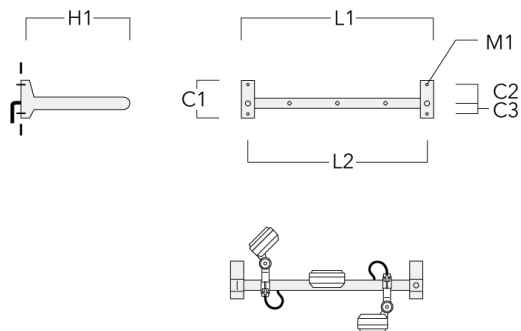

für 4 Strahler oder Fluter (L=1650)	310-9242	220	120	60	600	13	13.30	1650	1570