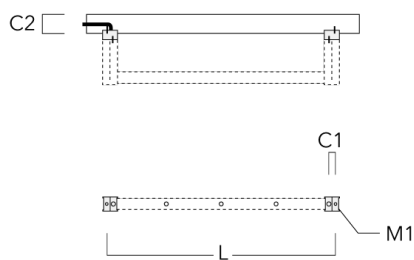

Ausleger

WE-EF LEUCHTEN GmbH

Töpinger Straße 16, 29646 Bispingen, Germany - Tel: +49 5194 909-0

info.germany@we-ef.com - <https://we-ef.com/de>

Technische Änderungen und Irrtümer vorbehalten. - Erstellt am 23.10.2024