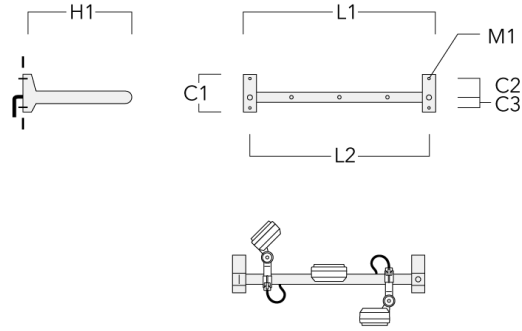

FLD131 LED RAIL66

Beschreibung	Artikelnummer	C1	C2	C3	H1	M1	Gewicht (kg)	L1	L2
für 4 Strahler oder Fluter (L=2150)	310-9250	220	120	60	600	13	14.60	2150	2070