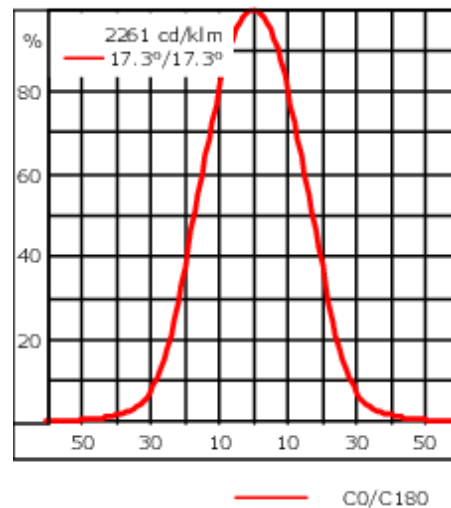

Spécifications

Description du matériel

Corps	Corps en fonte d'aluminium
Lentille	Verre de sécurité
Couleurs	Peinture poudre disponible avec 35 couleurs différents
Joint	Joint silicone
Visserie	PCS Inox avec revêtement polymère
IP	IP66
IK	IK07
Protection contre la corrosion	5CE

Description électrique

Alimentation électrique	220-240V / 50-60 Hz
Driver	Driver électronique séparé thermiquement

Informations complémentaires

Durée de vie	Ta=25° L90B10 > 90000h
Classe d'efficacité énergétique	C-D

WE-EF LUMIERE

ZAC de Chesnes Nord, 6 Rue de Brisson, CS80330, 38290 Satolas et Bonce - Téléphone: +33 4 74 99 14 44
info.france@we-ef.com - <https://we-ef.com/fr>

Sous réserve de modifications techniques et d'erreurs. - Généré le 23/11/2024