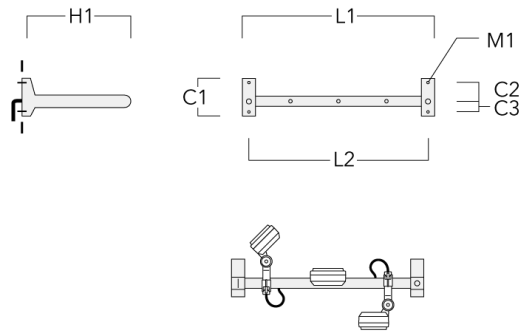

FLD131 LED RAIL66

Description	Code produit	C1	C2	C3	H1	M1	Poids (kg)	L1	L2
Rail 66 crosse pour 4 projecteurs maxi (L=2150)	310-9250	220	120	60	600	13	14.60	2150	2070

Rail 66 crosse pour 6 projecteurs maxi (L=2150)	310-9252	220	120	60	600	13	14.60	2150	2070