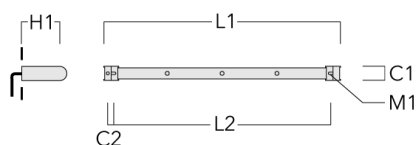

FLD131 LED RAIL66

Description	Code produit	C1	C2	H1	M1	Poids (kg)	L1	L2
Rail 66 système universel pour 4 projecteurs maxi (L=2150)	310-9220	75	30	200	12	8.50	2150	2045

Rail 66 système universel pour 6 projecteurs maxi (L=2150)	310-9222	75	30	200	12	8.50	2150	2045