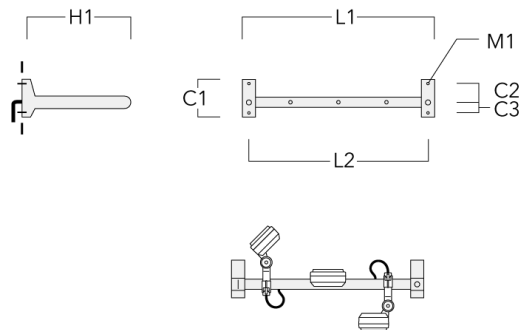

WE-EF LUMIERE

ZAC de Chesnes Nord, 6 Rue de Brisson, CS80330, 38290 Satolas et Bonce - Téléphone: +33 4 74 99 14 44
info.france@we-ef.com - <https://we-ef.com/fr>

Sous réserve de modifications techniques et d'erreurs. - Généré le 23/11/2024